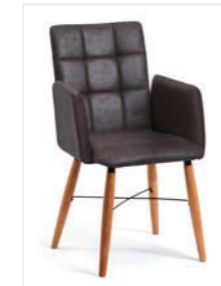

Stuhl Mod. Toma T30

Stuhl Mod. Toma T30A, mit Armlehne

Stuhl Mod. Toma T40

Stuhl Mod. Toma T40A, mit Armlehne

Stuhl Mod. Toma T50

Stuhl Mod. Toma T60

Sitz/Lehne gepolstert, Holzfüße rund mit Spange Metall schwarz

Stuhl Mod. Toma T01

Stuhl Mod. Toma T01A, mit Armlehne

Stuhl Mod. Toma T11

Stuhl Mod. Toma T11A, mit Armlehne

Stuhl Mod. Toma T21

Stuhl Mod. Toma T21A, mit Armlehne

Stuhl Mod. Toma T31

Stuhl Mod. Toma T31A, mit Armlehne

Stuhl Mod. Toma T41

Stuhl Mod. Toma T41A, mit Armlehne

Stuhl Mod. Toma T51

Stuhl Mod. Toma T61

Sitz/Lehne gepolstert, Gestell Metall schwarz

Stuhl Mod. Toma T02, ohne Drehfunktion  
Stuhl Mod. Toma T06, mit Drehfunktion