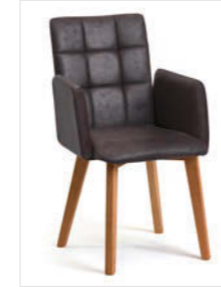

Holz: Wildeiche geölt
Bezug: Mercury 114 rot

Holzart & Spezifikationen

Wildeiche geölt

10 Mercury,
 10 Macy u.
 10 Gavin
 Bezüge

TOMA

Abbildung:

Tisch Mod. Caracas 200, 180 x 90 cm, Steinoptikplatte Beton dunkel, Variante SO3 soft mit Optikkante schwarz mit Auszug (stirnseitige Einhanddrehfunktion), Gestell CAT12 (Metallfuß pulverbeschichtet schwarz) (Achtung: Tisch aus dem Katalog Essplätze)
Stuhl Mod. Toma T42, Sitz/Lehne gepolstert
 Gestell Metall schwarz

Stuhl Mod. Toma T00

Stuhl Mod. Toma T00A, mit Armlehne

Stuhl Mod. Toma T10

Stuhl Mod. Toma T10A, mit Armlehne

Stuhl Mod. Toma T20

Stuhl Mod. Toma T20A, mit Armlehne

Stuhl Mod. Toma T30

Stuhl Mod. Toma T30A, mit Armlehne

Stuhl Mod. Toma T40

Stuhl Mod. Toma T40A, mit Armlehne

Stuhl Mod. Toma T50

Stuhl Mod. Toma T60

Sitz/Lehne gepolstert, Holzfüße rund mit Spange Metall schwarz

Stuhl Mod. Toma T01

Stuhl Mod. Toma T01A, mit Armlehne