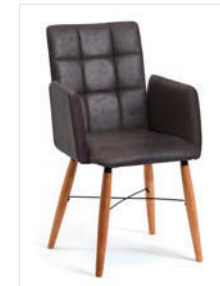

Stuhl Mod. Toma T30

Stuhl Mod. Toma T30A, mit Armlehne

Stuhl Mod. Toma T40

Stuhl Mod. Toma T40A, mit Armlehne

Stuhl Mod. Toma T50

Stuhl Mod. Toma T60

Sitz/Lehne gepolstert, Holzfüße rund mit Spange Metall schwarz

Stuhl Mod. Toma T01

Stuhl Mod. Toma T01A, mit Armlehne

Stuhl Mod. Toma T11

Stuhl Mod. Toma T11A, mit Armlehne

Stuhl Mod. Toma T21

Stuhl Mod. Toma T21A, mit Armlehne

Stuhl Mod. Toma T31

Stuhl Mod. Toma T31A, mit Armlehne

Stuhl Mod. Toma T41

Stuhl Mod. Toma T41A, mit Armlehne

Stuhl Mod. Toma T51

Stuhl Mod. Toma T61

Sitz/Lehne gepolstert, Gestell Metall schwarz

Stuhl Mod. Toma T02, ohne Drehfunktion  
Stuhl Mod. Toma T06, mit Drehfunktion