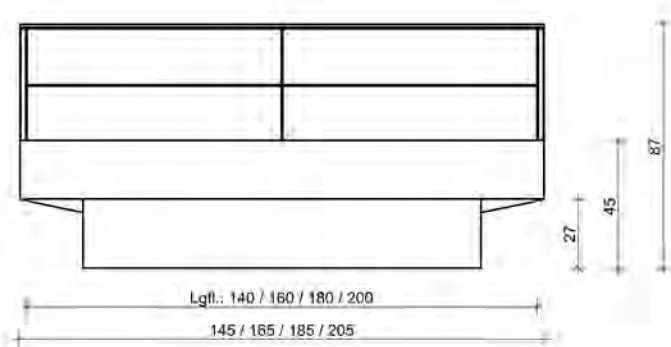

Schlafzimmer

Zirbe-sleeping

* Für Sonderlänge bei der Artikelnummer am Ende .S eintragen:
Beispiel für Breite 180 cm und Sonderlänge 220 cm in Zirbe: 20.106.018.4.M

Bett Roseville

Komplettbett
stabverleimt
Bettrahmenhöhe: 45 cm
Bettseitenhöhe: 18 cm
Materialstärke: 2,5 cm
Höhenverstellbarer Rasterbeschlag
max. Einlegetiefe: 15 cm

Sonderlänge*

Maße in cm	Artikel	Zirbe €
140 x 200	20.106.014.4	
160 x 200	20.106.016.4	
180 x 200	20.106.018.4	
200 x 200	20.106.020.4	
220	... .4.S	

Maryland Hängenachtkonsole I

Schublade mit Tip-On Beschlag

Maryland Kommode V

1 Türe links und 4 Schubladen rechts
mit Tip-On Beschlag,
1 schmaler Einlegeboden

Maryland Kommode VI

Türenpaar links und 4 Schubladen rechts
mit Tip-On Beschlag,
1 breiter Einlegeboden

LED Leseleuchten, 2er Set

für rückseitige Montage an Holzkopfteil,
inkl. Trafo. Leuchtkopf: 7,5 x 1,7 x 3,2 cm,
Länge flexibler Lichtschlauch: 40 cm