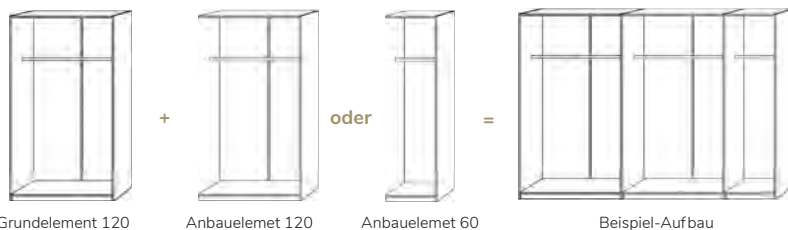

1. **60er Raster**
   Einzeltüre rechts
   Einzeltüre links
   Türenpaar inkl. Schlagleiste

	20.300.706.4	
	20.300.736.4	
	20.300.712.4	

Wählen Sie Ihr Grundmodul plus Ihre gewünschten Anbaumodule

Türen und Türenpaare frei kombinierbar auf Ihren gewünschten Korpus