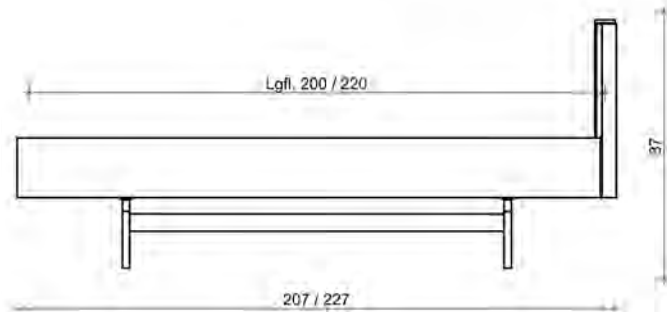

Maße in cm	Artikel	Zirbe €
140 x 200	20.106.014.4	
160 x 200	20.106.016.4	
180 x 200	20.106.018.4	
200 x 200	20.106.020.4	
220	... .4.S	

### Maryland Kommode V

1 Türe links und 4 Schubladen rechts  
 mit Tip-On Beschlag,  
 1 schmaler Einlegeboden

### LED Leseleuchten, 2er Set

für rückseitige Montage an Holzkopfteil,  
 inkl. Trafo. Leuchtkopf: 7,5 x 1,7 x 3,2 cm,  
 Länge flexibler Lichtschlauch: 40 cm