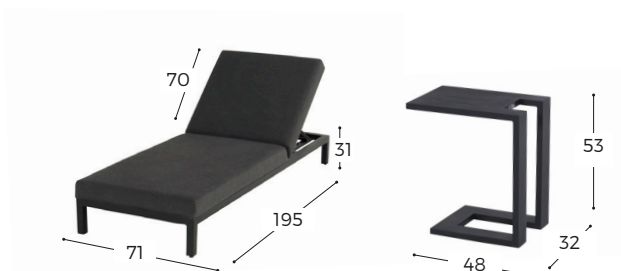

Möbel Letz GmbH
Am Gewerbepark 11
06895 Zahna-Elster

Tel.: 035383 - 6018 50

Fax.: 035383 - 6018 17

Eva Lounger

ALUMINIUM UNTERGESTELL, SUNBRELLA® STOFF

Was zeichnet das Produkt aus?

Mehrfach verstellbare und extra lange Rückenlehne, Easy Dry Foam umhüllt vom Allwetterstoff Sunbrella®, farbbeständig, wasser- und schmutzabweisend, schimmelresistent, wetterfest, Unterseite mit Insektenschutz-Netz, 5 Jahre Garantie

Artikel Nr.	EAN Code	Artikel Name	Farbe Gestell	Farbe Kissen	
22642757	8711268577679	Eva Lounger	Carbon Black	Mid Grey	
22642758	8711268577686	Eva Lounger	Carbon Black	Black	
22048008	8711268543902	Tim Side Table	Carbon Black	-	

Produkt	Menge	Netto Gewicht	Brutto Gewicht	Verpackungsgröße	Max. Belastung
Lounger	1	16,6 kg	21 kg	200x75x33 cm	130 kg
Tisch	1	3,8 kg	4,9 kg	34x50x55 cm	-

 sunbrella®

Eva Lounger High

ALUMINIUM UNTERGESTELL, SUNBRELLA® STOFF