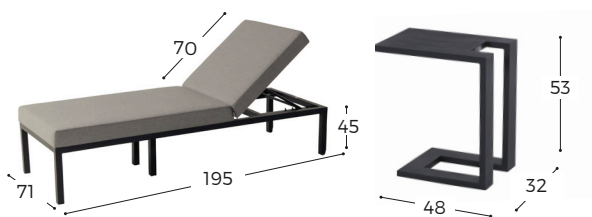

Was zeichnet das Produkt aus?

Bequemes Aufstehen durch extra hohe Liegefläche, mehrfach verstellbare und extra lange Rückenlehne, Easy Dry Foam umhüllt vom Allwetterstoff Sunbrella®, farbbeständig, wasser- und schmutzabweisend, schimmelresistent, wetterfest, Unterseite mit Insektenschutz-Netz, 5 Jahre Garantie