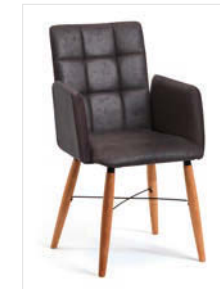

Stuhl Mod. Toma T30

Stuhl Mod. Toma T30A, mit Armlehne

Stuhl Mod. Toma T40

Stuhl Mod. Toma T40A, mit Armlehne

Stuhl Mod. Toma T50

Stuhl Mod. Toma T60

Sitz/Lehne gepolstert, Holzfüße rund mit Spange Metall schwarz

Stuhl Mod. Toma T01

Stuhl Mod. Toma T01A, mit Armlehne

Stuhl Mod. Toma T11

Stuhl Mod. Toma T11A, mit Armlehne

Stuhl Mod. Toma T21

Stuhl Mod. Toma T21A, mit Armlehne

Stuhl Mod. Toma T31

Stuhl Mod. Toma T31A, mit Armlehne

Stuhl Mod. Toma T41

Stuhl Mod. Toma T41A, mit Armlehne

Stuhl Mod. Toma T51

Stuhl Mod. Toma T61

Sitz/Lehne gepolstert, Gestell Metall schwarz

Stuhl Mod. Toma T02, ohne Drehfunktion  
Stuhl Mod. Toma T06, mit Drehfunktion