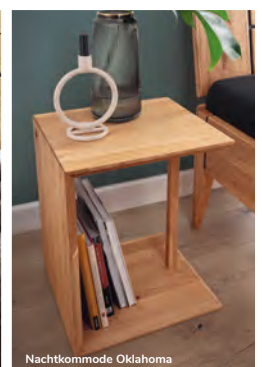

Nachtkommode Orlando V

Nachtkommode Oklahoma