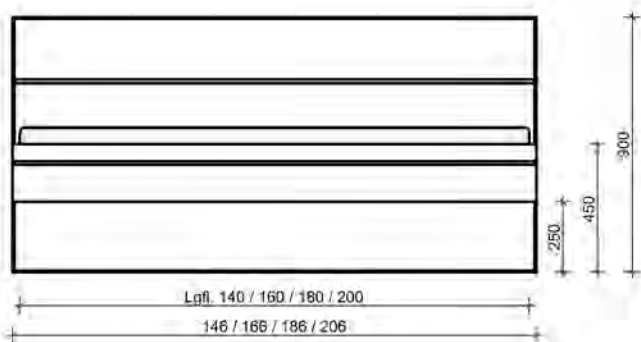

Bett Boston-sleeping

Bett Boston-sleeping

mit Metallkufen, schwarz, BRH: 45 cm
mit geschroptem Holzkopfteil
Bettseitenhöhe: 20 cm
Materialstärke: 3,0 cm
Höhenverstellbarer Rasterbeschlag
max. Einlegetiefe: 17,5 cm

*Sonderlänge

Maße in cm	Artikel	Kernbuche (.1) €	Wildeiche (.2) €
140 x 200	20.400.014.x		
160 x 200	20.400.016.x		
180 x 200	20.400.018.x		
200 x 200	20.400.020.x		
Komplettbett mit LED Beleuchtung			
140 x 200	20.400.062.x		
160 x 200	20.400.063.x		
180 x 200	20.400.064.x		
200 x 200	20.400.065.x		
210	... .x.M		
220	... .x.S		

Optionale Auflageleiste für Rollroste

2er Set mit 6 Schraubpunkten
(alle 30 cm), inkl. Schrauben

180x3,005x3	20.099.031.1		

Nachtkommode Boston-sleeping

mit 1 Schublade, geschropter
Schubladenfront und
2 Metallkufen, schwarz

45x45x35	20.400.001.x		

Komplettbett mit LED Beleuchtung			
45x45x35	20.400.058.x