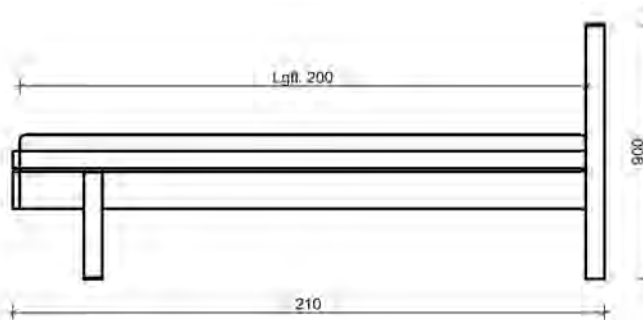

Bett Boston-sleeping

Bett Boston-sleeping

mit Metallkufen, schwarz, BRH: 45 cm
mit geschroptem Holzkopfteil
Bettseitenhöhe: 20 cm
Materialstärke: 3,0 cm
Höhenverstellbarer Rasterbeschlag
max. Einlegetiefe: 17,5 cm

*Sonderlänge

Maße in cm	Artikel	Kernbuche (.1) €	Wildeiche (.2) €
140 x 200	20.400.014.x		
160 x 200	20.400.016.x		
180 x 200	20.400.018.x		
200 x 200	20.400.020.x		
Komplettbett mit LED Beleuchtung			
140 x 200	20.400.062.x		
160 x 200	20.400.063.x		
180 x 200	20.400.064.x		
200 x 200	20.400.065.x		
210	... .x.M		
220	... .x.S		

Optionale Auflageleiste für Rollroste

2er Set mit 6 Schraubpunkten
(alle 30 cm), inkl. Schrauben

180x3,005x3	20.099.031.1		

Nachtkommode Boston-sleeping

mit 1 Schublade, geschropter
Schubladenfront und
2 Metallkufen, schwarz

45x45x35	20.400.001.x		

Komplettbett mit LED Beleuchtung			
45x45x35	20.400.058.x