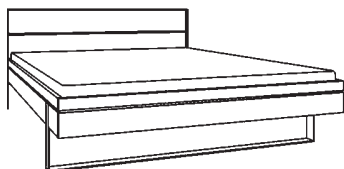

*** Für Sonderlänge bei der Artikelnummer am Ende .M alternativ .S eintragen:**
 Beispiel für Breite 180 cm und Sonderlänge 210 cm in Wildeiche: 20.400.018.2.M
 Beispiel für Breite 180 cm und Sonderlänge 220 cm in Wildeiche: 20.400.018.2.S

Komplettbett Boston-sleeping

mit Metallkufen, schwarz, BRH: 45 cm
 mit geschroptem Holzkopfteil
 Bettseitenhöhe: 20 cm
 Materialstärke: 30 mm
 Höhenverstellbarer Rasterbeschlag
 max. Einlegetiefe: 17,5 cm