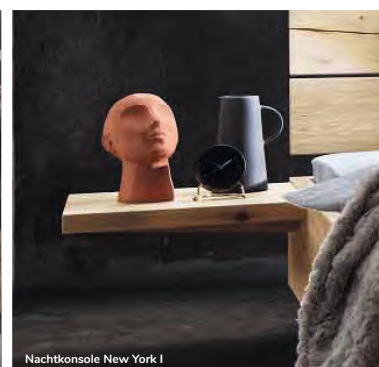

Nachtkommode Orlando I

Nachtkommode Orlando V

Nachtkommode Oklahoma

Nachtkonsole New York I