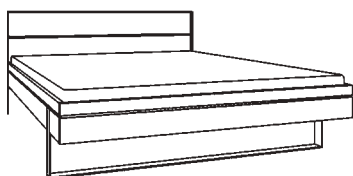

Anthrazitglas matt mittig / Holz außen

Anthrazitglas matt mittig / Holz außen

Holztüren komplett

Anthrazitglas komplett

Anthrazitglas matt mittig / Holz außen

Holztüren komplett

Anthrazitglas komplett

Maße in cm	Artikel	Kernbuche (.1) €	Wildeiche (.2) €
50er Raster			
300x219x60	1014777		
300x219x60	1014780		
300x219x60	20.400.078.x		
300x219x60	20.400.080.x		
60er Raster			
360x219x60	1014782		
360x219x60	20.460.078.x		
360x219x60	20.460.080.x		
Holz Passepartout-Rahmen			
50er Raster, Natur	8,4 x 2		
3-türig Raster 50	150	1014796	
4-türig Raster 50	200	1014797	
5-türig Raster 50	250	1014798	
6-türig Raster 50	300	1014799	
Holz Passepartout-Rahmen			
60er Raster, Natur	8,4 x 2		
3-türig Raster 60	180	1014792	
4-türig Raster 60	240	1014793	
5-türig Raster 60	300	1014794	
6-türig Raster 60	360	1014795	
Schubkastenmodul mit Holzfronten			
Höhe 67 cm	50	20.400.025.x	
	60	20.460.025.x	
	100	20.400.026.x	
	120	20.460.026.x	
Einlegeböden			
	50	20.400.028.x	
	60	20.460.028.x	
	100	20.400.029.x	
	120	20.460.029.x	
T-Modul			
bestehend aus: Mittelwand, 1 breiter Einlegeboden und 3 schmale Einlegeböden, 1 Kleiderstange	100	20.400.027.x	
	120	20.460.027.x	

Bett Boston-sleeping

Bett Boston-sleeping

mit Metallkufen, schwarz, BRH: 45 cm
mit geschroptem Holzkopfteil
Bettseitenhöhe: 20 cm
Materialstärke: 3,0 cm
Höhenverstellbarer Rasterbeschlag
max. Einlegetiefe: 17,5 cm