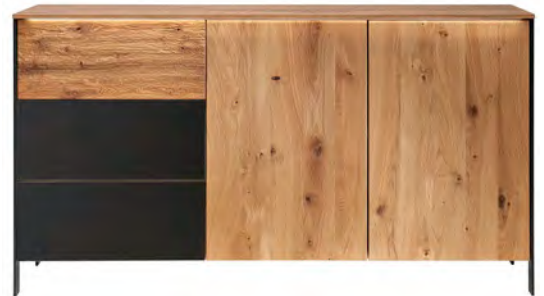

Kommode III