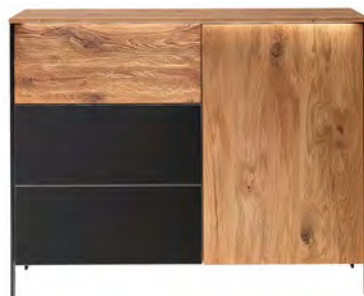

Maße in cm	Artikel	Kernbuche (.1) €	Wildeiche (.2) €	
	Nachtkommode Boston-sleeping mit 1 Schublade, geschropter Schubladenfront und 2 Metallkufen, schwarz	45 x 45 x 35	20.400.001.x			
		Nachtkommode mit LED Beleuchtung				
		45 x 45 x 35	20.400.058.x			
	Kommode I 3 Schubladen, mit Tip-On Beschlag Schubladenfront: 1x geschropt, 2x Anthrazitglas matt Metallfüße, schwarz	105 x 83 x 45	20.400.002.x			
		Kommode I mit LED Beleuchtung				
		105 x 83 x 45	20.400.059.x			
	Kommode II 3 Schubladen links und 1 Türe rechts mit Tip-On Beschlag Schubladenfront: 1x geschropt, 2x Anthrazitglas matt Metallfüße, schwarz	105 x 83 x 45	20.400.003.x			
		Kommode II mit LED Beleuchtung				
		105 x 83 x 45	20.400.060.x			
	Kommode III 3 Schubladen links und 2 Türen rechts mit Tip-On Beschlag, Schubladenfront: 1x geschropt, 2x Anthrazitglas matt Metallfüße, schwarz	155 x 83 x 45	20.400.004.x			
		Kommode III mit LED Beleuchtung				
		155 x 83 x 45	20.400.061.x			

Kommode II