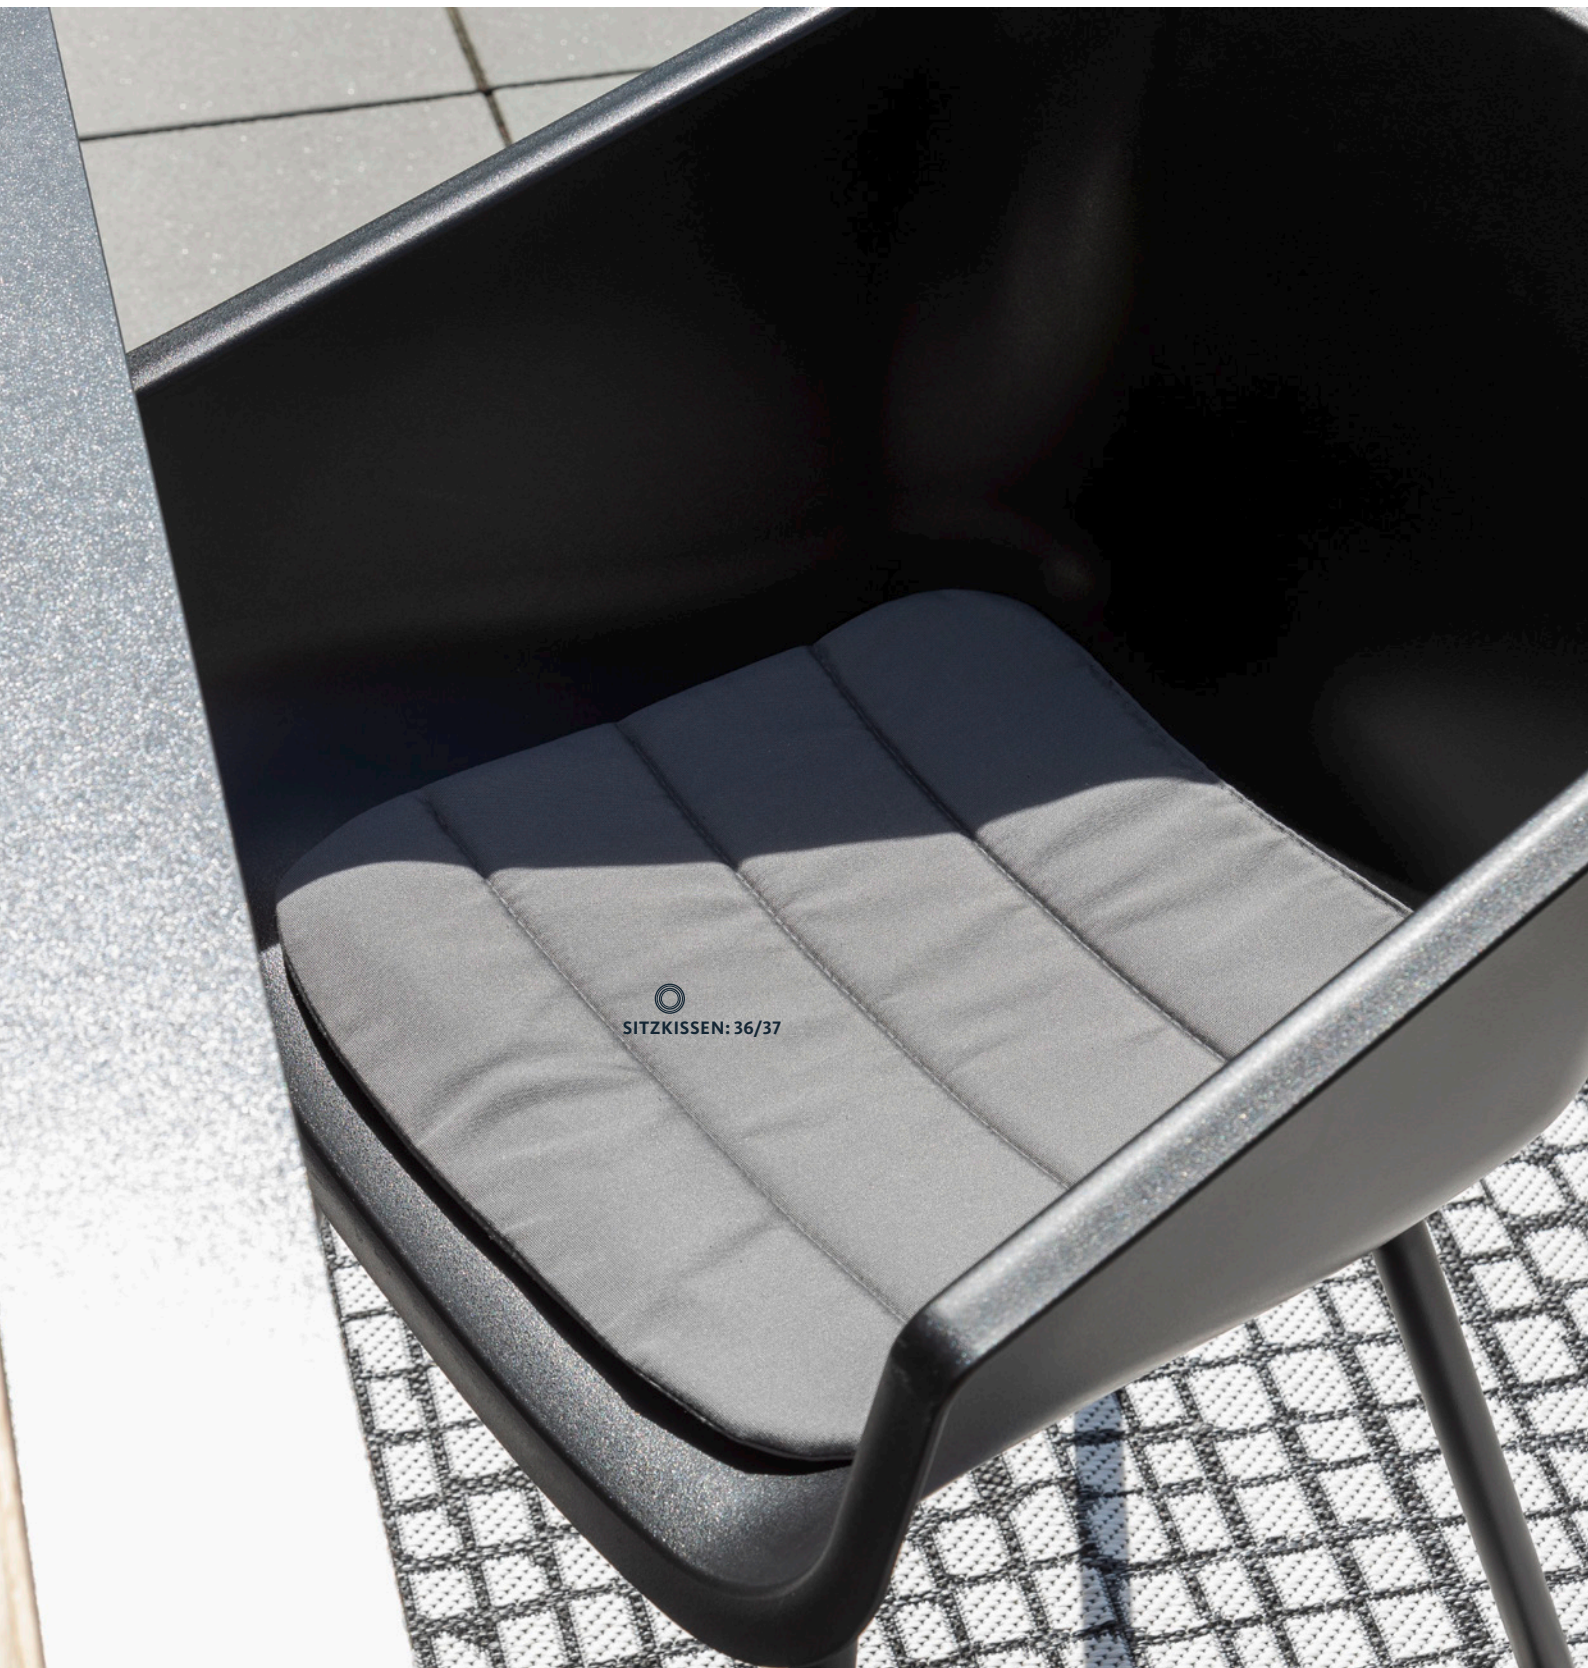

STUHL TEXEL ALUMINIUM

Wow, was für ein Hingucker – und obendrein auch noch bequem! Wer auf modernes Design ebenso viel Wert legt wie auf Gemütlichkeit, hat mit dem Stuhl TEXEL das perfekte Produkt gefunden. Schlanke Linien und moderne Kurven verleihen dem Stuhl seinen besonderen Charme. Doch auch der Komfort kommt dank der ergonomischen Kunststoff Sitzschale, die den Rücken optimal stützt, nicht zu kurz. Auch langes Putzen können Sie sich in Zukunft sparen: Das robuste Aluminiumgestell lässt sich schnell und unkompliziert reinigen. Der Stuhl TEXEL überzeugt nicht nur mit gutem Aussehen, sondern auch mit tollem Komfort. Also: Platz nehmen, zurücklehnen und genießen!

SITZSCHALE

Farben: White, Mustard, Olive, Black
Material: Kunststoff

GESTELL

Farbe: Black
Material: Aluminium

Passende Sitzkissen: 36/37

Olive

Mustard

Black

White

STUHL TEXEL EUKALYPTUS

In der TEXEL Produktreihe findet jeder sein ganz persönliches Lieblingsstück. Besonderen Charme haben auch die ergonomisch konzipierten Sitzschalen mit dem Eukalyptusgestell. Denn diese Kombination sieht nicht nur schick aus, sondern ist auch besonders robust – die Stühle müssen also nicht bei jedem Regenschauer abgedeckt werden, die Materialkombination aus Kunststoff und Eukalyptus hält rauem Wetter stand. Das im Stuhl eingebaute Drainagesystem vermeidet zudem, dass sich in der Sitzschale Wasser ansammelt. Wenn sich die Regenwolken verzogen haben, können Sie also ohne aufwendiges Trocknen bequem wieder Platz nehmen. Bei der großen Farbauswahl ist garantiert für jeden Geschmack etwas dabei.

TISCHPLATTE

Farben: Grey
Material: Glas-Keramik

GESTELL

Farbe: Black
Material: Aluminium

Stuhl TEXEL Aluminium

Produktinformationen

- 5 Jahre Garantie
- Ergonomisch konzipierter Sitz
- Pflegeleichte Kunststoffschale
- Löcher im Sitz für Regenablauf
- 100% recyclebar