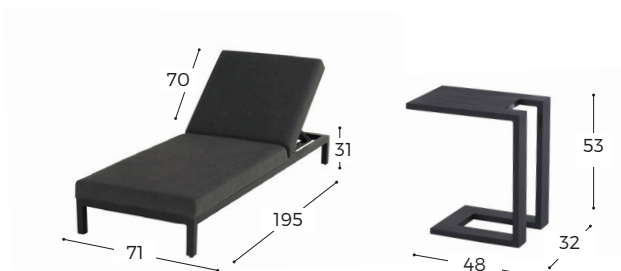

Möbel Letz GmbH
Am Gewerbepark 11
06895 Zahna-Elster

Tel.: 035383 - 6018 50

Fax.: 035383 - 6018 17

Eva Lounger

ALUMINIUM UNTERGESTELL, SUNBRELLA® STOFF

Was zeichnet das Produkt aus?

Mehrfach verstellbare und extra lange Rückenlehne, Easy Dry Foam umhüllt vom Allwetterstoff Sunbrella®, farbbeständig, wasser- und schmutzabweisend, schimmelresistent, wetterfest, Unterseite mit Insektenschutz-Netz, 5 Jahre Garantie

Artikel Nr.	EAN Code	Artikel Name	Farbe Gestell	Farbe Kissen	
22642757	8711268577679	Eva Lounger	Carbon Black	Mid Grey	
22642758	8711268577686	Eva Lounger	Carbon Black	Black	
22048008	8711268543902	Tim Side Table	Carbon Black	-	

Produkt	Menge	Netto Gewicht	Brutto Gewicht	Verpackungsgröße	Max. Belastung
Lounger	1	16,6 kg	21 kg	200x75x33 cm	130 kg
Tisch	1	3,8 kg	4,9 kg	34x50x55 cm	-

Eva Lounger High

ALUMINIUM UNTERGESTELL, SUNBRELLA® STOFF