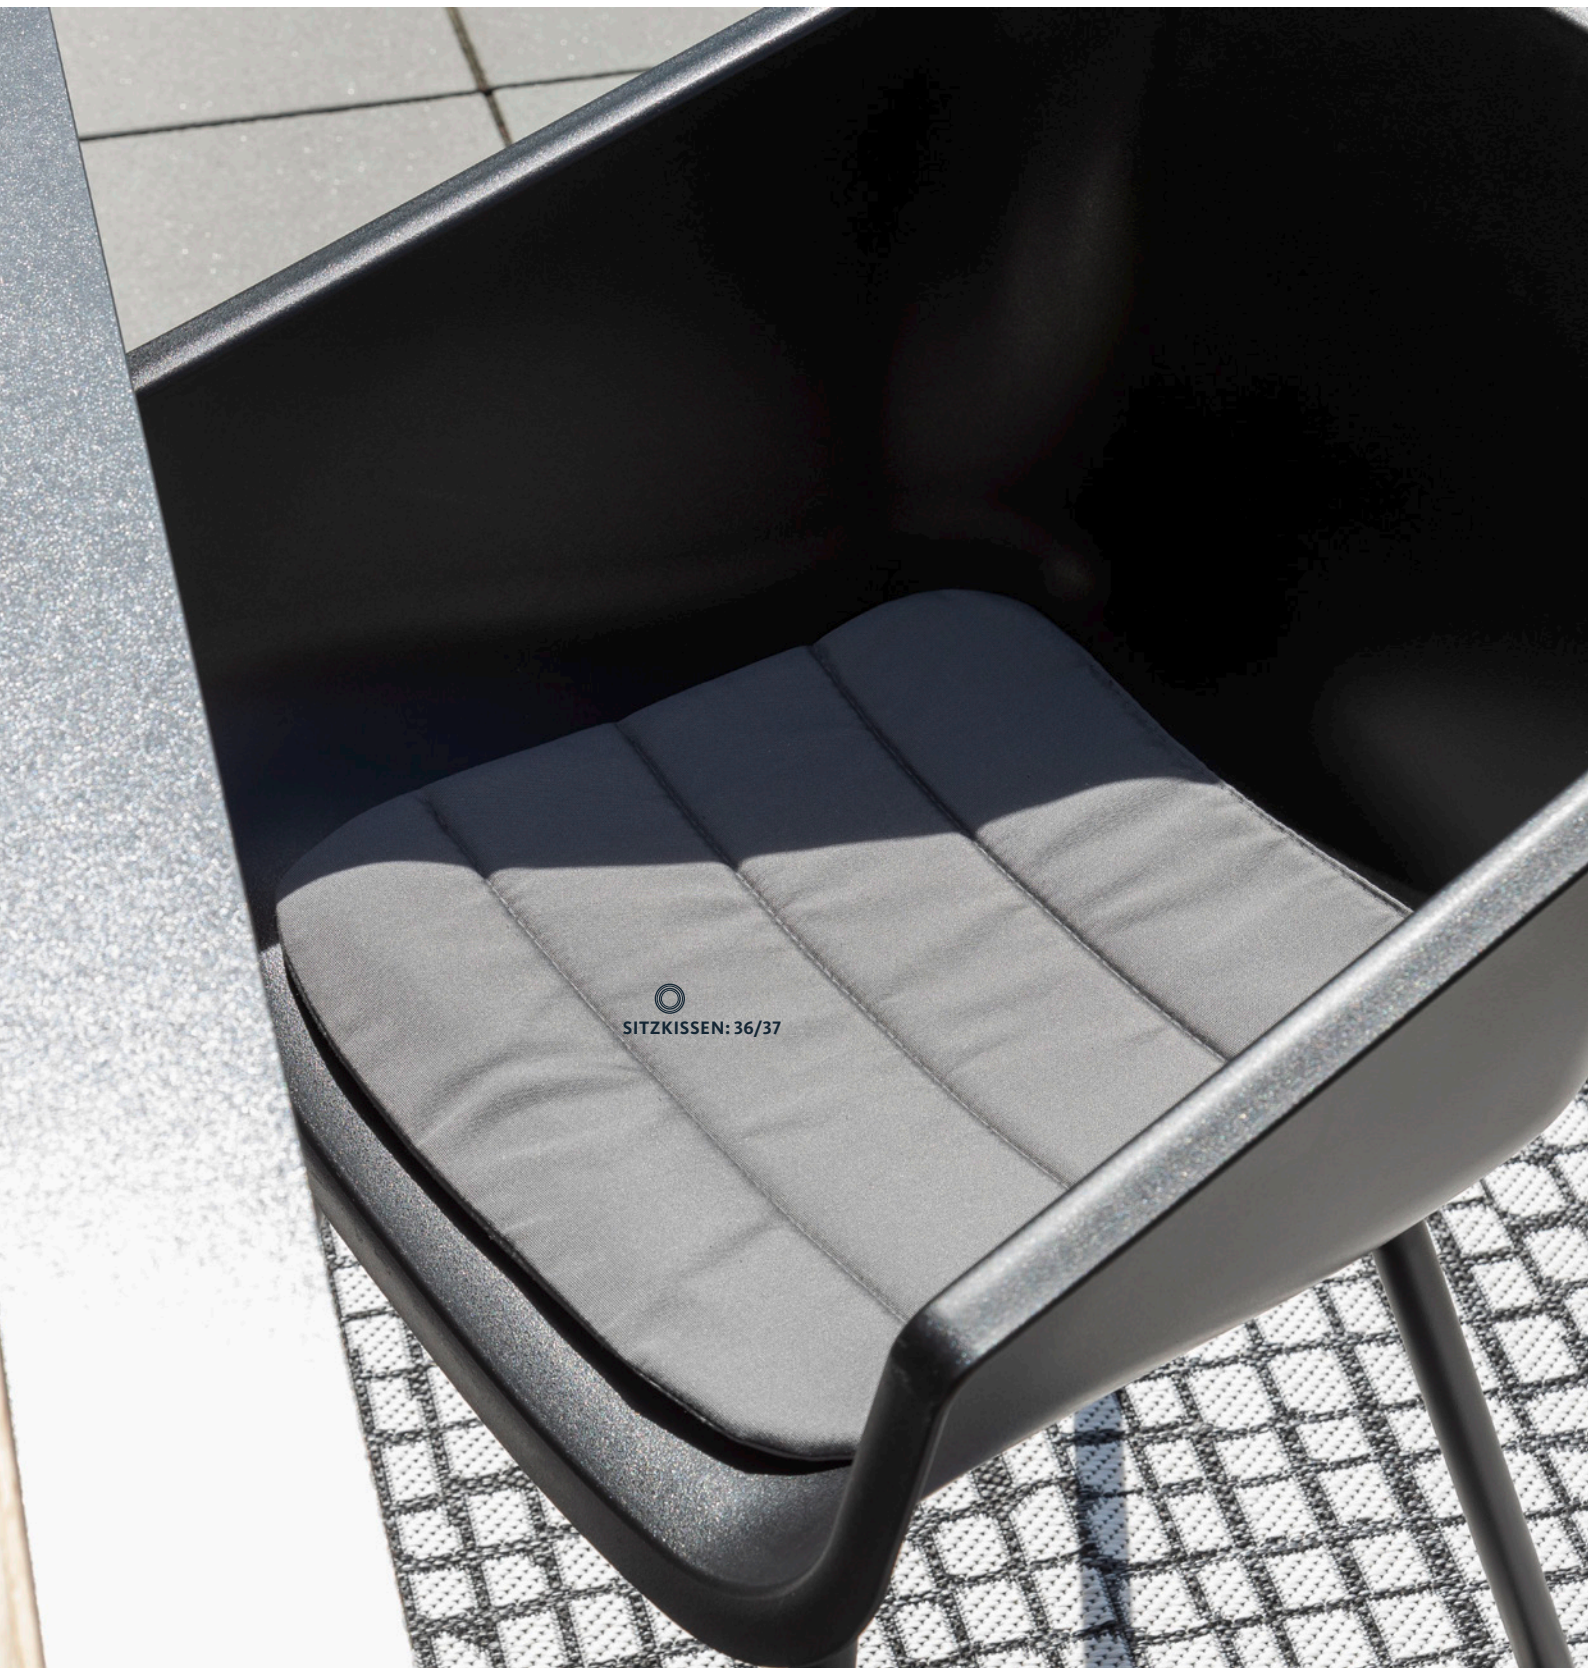

## Typenplan

Texel aus der SCHÖNER WOHNEN-Kollektion - Bistrotisch Keramik rund

## STUHL TEXEL ALUMINIUM

Wow, was für ein Hingucker – und obendrein auch noch bequem! Wer auf modernes Design ebenso viel Wert legt wie auf Gemütlichkeit, hat mit dem Stuhl TEXEL das perfekte Produkt gefunden. Schlanke Linien und moderne Kurven verleihen dem Stuhl seinen besonderen Charme. Doch auch der Komfort kommt dank der ergonomischen Kunststoff Sitzschale, die den Rücken optimal stützt, nicht zu kurz. Auch langes Putzen können Sie sich in Zukunft sparen: Das robuste Aluminiumgestell lässt sich schnell und unkompliziert reinigen. Der Stuhl TEXEL überzeugt nicht nur mit gutem Aussehen, sondern auch mit tollem Komfort. Also: Platz nehmen, zurücklehnen und genießen!

### SITZSCHALE

Farben: White, Mustard, Olive, Black  
Material: Kunststoff