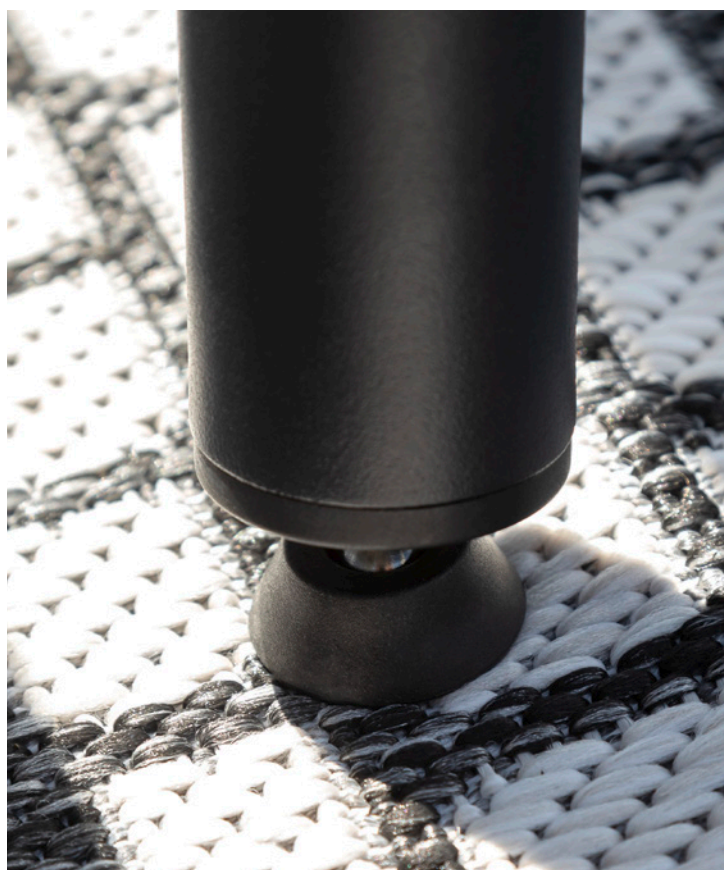

ESSTISCH TEXEL

Am Esstisch TEXEL sind gesellige Runden im Garten vorprogrammiert. Hartnäckige Flecken waren gestern – die hochwertige Glas-Keramik-Tischplatte ist besonders pflegeleicht und kann nach dem Essen ohne großen Aufwand gereinigt werden. Mit seinem schlichten, zeitlosen Design lässt sich der Tisch in nahezu jedem Einrichtungsstil integrieren. Wer Farbakzente setzen will, sollte den Tisch unbedingt mit der TEXEL Stuhlserie kombinieren – ein überzeugendes Ensemble, das Sie lieben werden, versprochen!

TISCHPLATTE

Farben: Grey
Material: Glas-Keramik

GESTELL

Farbe: Black
Material: Aluminium