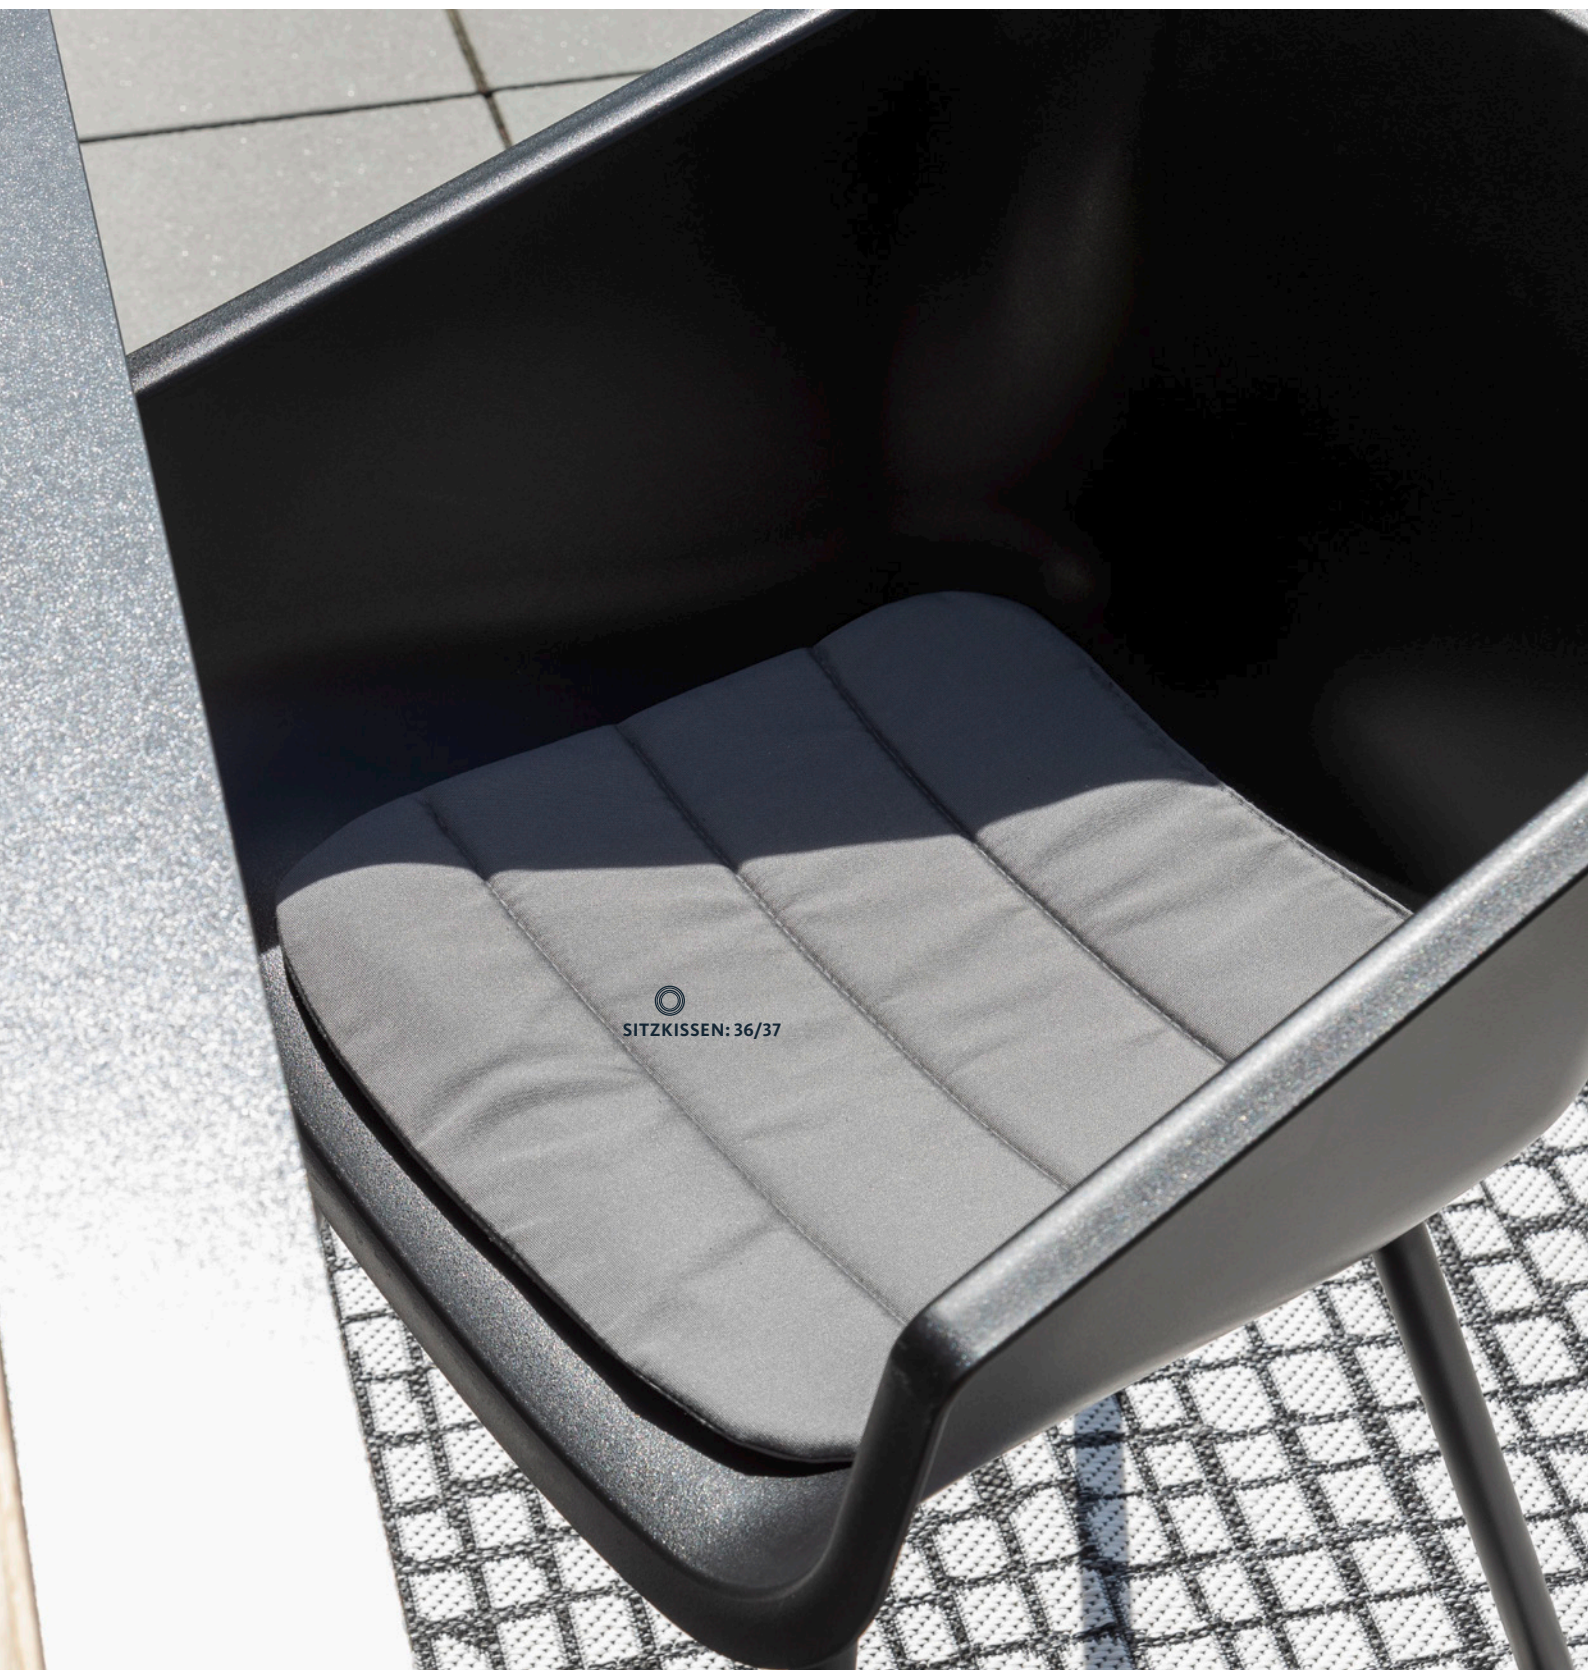

## Typenplan

Texel aus der SCHÖNER WOHNEN-Kollektion - Bistrotisch Keramik rund

## STUHL TEXEL ALUMINIUM

Wow, was für ein Hingucker – und obendrein auch noch bequem! Wer auf modernes Design ebenso viel Wert legt wie auf Gemütlichkeit, hat mit dem Stuhl TEXEL das perfekte Produkt gefunden. Schlanke Linien und moderne Kurven verleihen dem Stuhl seinen besonderen Charme. Doch auch der Komfort kommt dank der ergonomischen Kunststoff Sitzschale, die den Rücken optimal stützt, nicht zu kurz. Auch langes Putzen können Sie sich in Zukunft sparen: Das robuste Aluminiumgestell lässt sich schnell und unkompliziert reinigen. Der Stuhl TEXEL überzeugt nicht nur mit gutem Aussehen, sondern auch mit tollem Komfort. Also: Platz nehmen, zurücklehnen und genießen!

### SITZSCHALE

Farben: White, Mustard, Olive, Black  
Material: Kunststoff