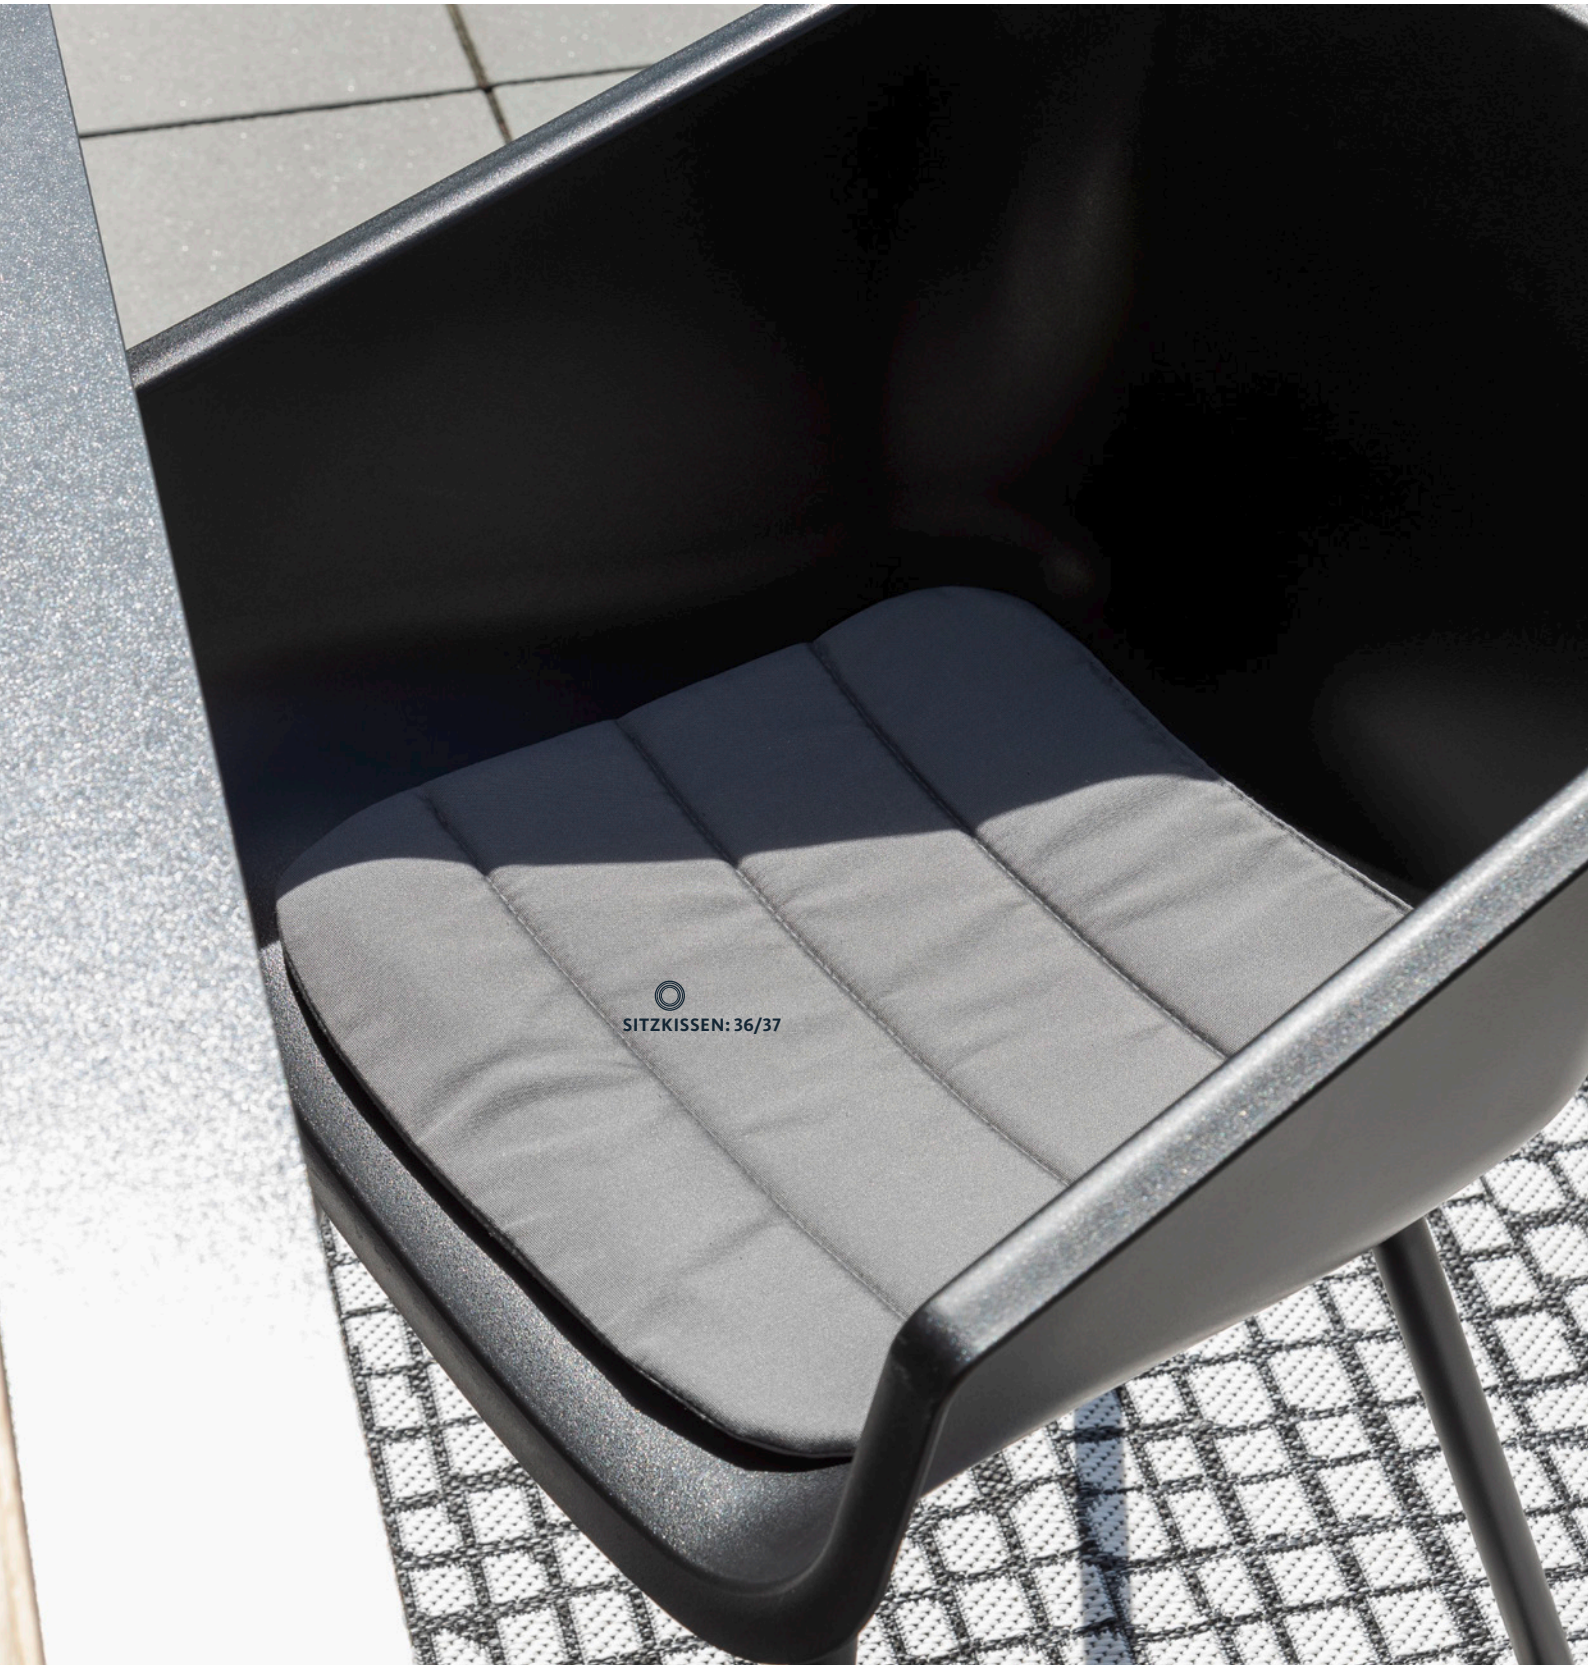

STUHL TEXEL ALUMINIUM

Wow, was für ein Hingucker – und obendrein auch noch bequem! Wer auf modernes Design ebenso viel Wert legt wie auf Gemütlichkeit, hat mit dem Stuhl TEXEL das perfekte Produkt gefunden. Schlanke Linien und moderne Kurven verleihen dem Stuhl seinen besonderen Charme. Doch auch der Komfort kommt dank der ergonomischen Kunststoff Sitzschale, die den Rücken optimal stützt, nicht zu kurz. Auch langes Putzen können Sie sich in Zukunft sparen: Das robuste Aluminiumgestell lässt sich schnell und unkompliziert reinigen. Der Stuhl TEXEL überzeugt nicht nur mit gutem Aussehen, sondern auch mit tollem Komfort. Also: Platz nehmen, zurücklehnen und genießen!

SITZSCHALE

Farben: White, Mustard, Olive, Black
Material: Kunststoff

GESTELL

Farbe: Black
Material: Aluminium

Passende Sitzkissen: 36/37

STUHL TEXEL EUKALYPTUS

In der TEXEL Produktreihe findet jeder sein ganz persönliches Lieblingsstück. Besonderen Charme haben auch die ergonomisch konzipierten Sitzschalen mit dem Eukalyptusgestell. Denn diese Kombination sieht nicht nur schick aus, sondern ist auch besonders robust – die Stühle müssen also nicht bei jedem Regenschauer abgedeckt werden, die Materialkombination aus Kunststoff und Eukalyptus hält rauem Wetter stand. Das im Stuhl eingebaute Drainagesystem vermeidet zudem, dass sich in der Sitzschale Wasser ansammelt. Wenn sich die Regenwolken verzogen haben, können Sie also ohne aufwendiges Trocknen bequem wieder Platz nehmen. Bei der großen Farbauswahl ist garantiert für jeden Geschmack etwas dabei.