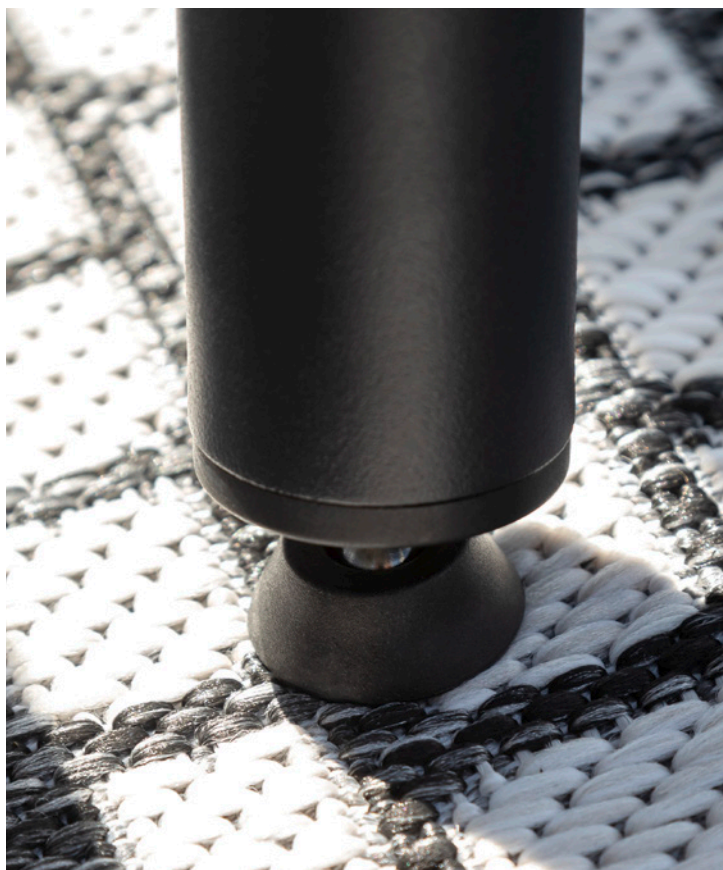

ESSTISCH TEXEL

Am Esstisch TEXEL sind gesellige Runden im Garten vorprogrammiert. Hartnäckige Flecken waren gestern – die hochwertige Glas-Keramik-Tischplatte ist besonders pflegeleicht und kann nach dem Essen ohne großen Aufwand gereinigt werden. Mit seinem schlichten, zeitlosen Design lässt sich der Tisch in nahezu jedem Einrichtungsstil integrieren. Wer Farbakzente setzen will, sollte den Tisch unbedingt mit der TEXEL Stuhlserie kombinieren – ein überzeugendes Ensemble, das Sie lieben werden, versprochen!

TISCHPLATTE

Farben: Grey
Material: Glas-Keramik

GESTELL

Farbe: Black
Material: Aluminium