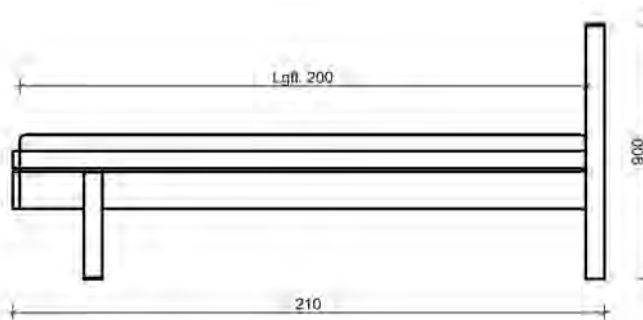

Bett

Boston-sleeping

Bett Boston-sleeping

mit Metallkufen, schwarz, BRH: 45 cm
mit geschroptem Holzkopfteil
Bettseitenhöhe: 20 cm
Materialstärke: 3,0 cm
Höhenverstellbarer Rasterbeschlag
max. Einlegetiefe: 17,5 cm

*Sonderlänge

Maße in cm	Artikel	Kernbuche (.1) €	Wildeiche (.2) €
140 x 200	20.400.014.x		
160 x 200	20.400.016.x		
180 x 200	20.400.018.x		
200 x 200	20.400.020.x		
Komplettbett mit LED Beleuchtung			
140 x 200	20.400.062.x		
160 x 200	20.400.063.x		
180 x 200	20.400.064.x		
200 x 200	20.400.065.x		
210	... .x.M		
220	... .x.S		

Optionale Auflageleiste für Rollroste

2er Set mit 6 Schraubpunkten
(alle 30 cm), inkl. Schrauben

180x3,005x3	20.099.031.1		

Nachtkommode Boston-sleeping

mit 1 Schublade, geschropter
Schubladenfront und
2 Metallkufen, schwarz

45x45x35	20.400.001.x		

Komplettbett mit LED Beleuchtung			
45x45x35	20.400.058.x