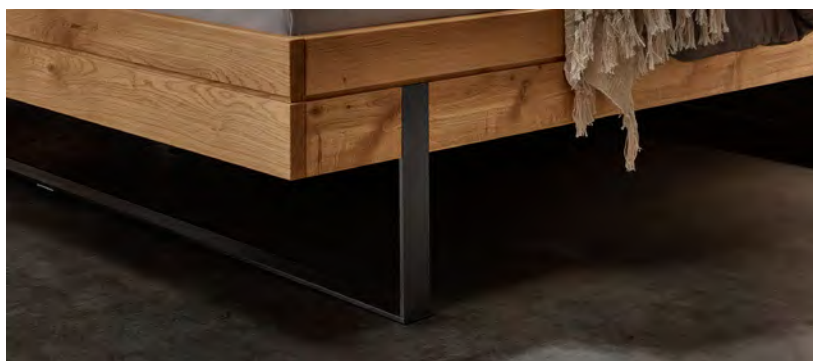

Bett

Boston-sleeping

Bett Boston-sleeping

mit Metallkufen, schwarz, BRH: 45 cm
mit geschroptem Holzkopfteil
Bettseitenhöhe: 20 cm
Materialstärke: 3,0 cm
Höhenverstellbarer Rasterbeschlag
max. Einlegetiefe: 17,5 cm

*Sonderlänge

Maße in cm	Artikel	Kernbuche (.1) €	Wildeiche (.2) €
140 x 200	20.400.014.x		
160 x 200	20.400.016.x		
180 x 200	20.400.018.x		
200 x 200	20.400.020.x		
Komplettbett mit LED Beleuchtung			
140 x 200	20.400.062.x		
160 x 200	20.400.063.x		
180 x 200	20.400.064.x		
200 x 200	20.400.065.x		
210	... .x.M		
220	... .x.S		

Optionale Auflageleiste für Rollroste

2er Set mit 6 Schraubpunkten
(alle 30 cm), inkl. Schrauben

180x3,005x3	20.099.031.1		

Nachtkommode Boston-sleeping

mit 1 Schublade, geschropter
Schubladenfront und
2 Metallkufen, schwarz

45x45x35	20.400.001.x		

Komplettbett mit LED Beleuchtung			
45x45x35	20.400.058.x