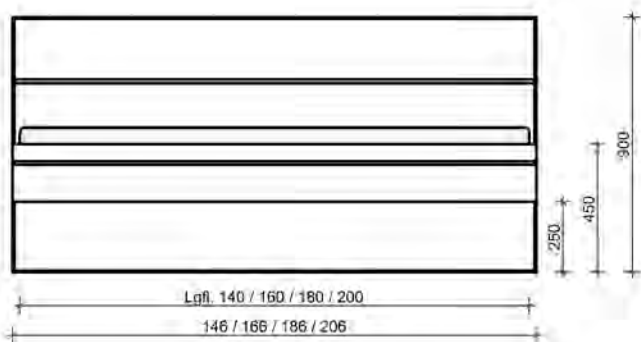

Bett

Boston-sleeping

Bett Boston-sleeping

mit Metallkufen, schwarz, BRH: 45 cm
mit geschroptem Holzkopfteil
Bettseitenhöhe: 20 cm
Materialstärke: 3,0 cm
Höhenverstellbarer Rasterbeschlag
max. Einlegetiefe: 17,5 cm

*Sonderlänge

Maße in cm	Artikel	Kernbuche (.1) €	Wildeiche (.2) €
140 x 200	20.400.014.x		
160 x 200	20.400.016.x		
180 x 200	20.400.018.x		
200 x 200	20.400.020.x		
Komplettbett mit LED Beleuchtung			
140 x 200	20.400.062.x		
160 x 200	20.400.063.x		
180 x 200	20.400.064.x		
200 x 200	20.400.065.x		
210	... .x.M		
220	... .x.S		

Optionale Auflageleiste für Rollroste

2er Set mit 6 Schraubpunkten
(alle 30 cm), inkl. Schrauben

180x3,005x3	20.099.031.1		

Nachtkommode Boston-sleeping

mit 1 Schublade, geschropter
Schubladenfront und
2 Metallkufen, schwarz

45x45x35	20.400.001.x		

Komplettbett mit LED Beleuchtung			
45x45x35	20.400.058.x