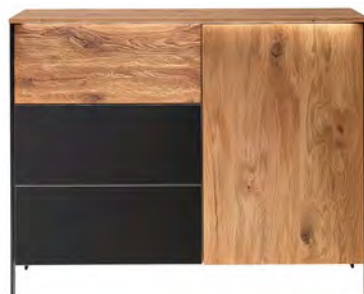

Maße in cm	Artikel	Kernbuche (.1) €	Wildeiche (.2) €	
	Nachtkommode Boston-sleeping mit 1 Schublade, geschropter Schubladenfront und 2 Metallkufen, schwarz	45 x 45 x 35	20.400.001.x			
		Nachtkommode mit LED Beleuchtung				
		45 x 45 x 35	20.400.058.x			
	Kommode I 3 Schubladen, mit Tip-On Beschlag Schubladenfront: 1x geschropt, 2x Anthrazitglas matt Metallfüße, schwarz	105 x 83 x 45	20.400.002.x			
		Kommode I mit LED Beleuchtung				
		105 x 83 x 45	20.400.059.x			
	Kommode II 3 Schubladen links und 1 Türe rechts mit Tip-On Beschlag Schubladenfront: 1x geschropt, 2x Anthrazitglas matt Metallfüße, schwarz	105 x 83 x 45	20.400.003.x			
		Kommode II mit LED Beleuchtung				
		105 x 83 x 45	20.400.060.x			
	Kommode III 3 Schubladen links und 2 Türen rechts mit Tip-On Beschlag, Schubladenfront: 1x geschropt, 2x Anthrazitglas matt Metallfüße, schwarz	155 x 83 x 45	20.400.004.x			
		Kommode III mit LED Beleuchtung				
		155 x 83 x 45	20.400.061.x			

Kommode II