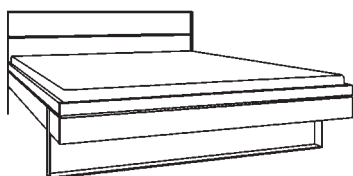

Anthrazitglas matt mittig / Holz außen

Anthrazitglas matt mittig / Holz außen

Holztüren komplett

Anthrazitglas komplett

Anthrazitglas matt mittig / Holz außen

Holztüren komplett

Anthrazitglas komplett

Maße in cm	Artikel	Kernbuche (.1) €	Wildeiche (.2) €
50er Raster			
300x219x60	1014777		
300x219x60	1014780		
300x219x60	20.400.078.x		
300x219x60	20.400.080.x		
60er Raster			
360x219x60	1014782		
360x219x60	20.460.078.x		
360x219x60	20.460.080.x		
Holz Passepartout-Rahmen			
50er Raster, Natur	8,4 x 2		
3-türig Raster 50	150	1014796	
4-türig Raster 50	200	1014797	
5-türig Raster 50	250	1014798	
6-türig Raster 50	300	1014799	
Holz Passepartout-Rahmen			
60er Raster, Natur	8,4 x 2		
3-türig Raster 60	180	1014792	
4-türig Raster 60	240	1014793	
5-türig Raster 60	300	1014794	
6-türig Raster 60	360	1014795	
Schubkastenmodul mit Holzfronten			
Höhe 67 cm	50	20.400.025.x	
	60	20.460.025.x	
	100	20.400.026.x	
	120	20.460.026.x	
Einlegeböden			
	50	20.400.028.x	
	60	20.460.028.x	
	100	20.400.029.x	
	120	20.460.029.x	
T-Modul			
bestehend aus: Mittelwand, 1 breiter Einlegeboden und 3 schmale Einlegeböden, 1 Kleiderstange	100	20.400.027.x	
	120	20.460.027.x	

Bett

Boston-sleeping

Bett Boston-sleeping

mit Metallkufen, schwarz, BRH: 45 cm
 mit geschroptem Holzkopfteil
 Bettseitenhöhe: 20 cm
 Materialstärke: 3,0 cm
 Höhenverstellbarer Rasterbeschlag
 max. Einlegetiefe: 17,5 cm