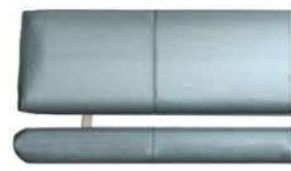

4 Lehnenvarianten:

Nr. 1
lange Lehne
vertikale Nähte
mit Kedernaht

Nr. 2
lange Lehne
vertikale Nähte
ohne Kedernaht

Nr. 3
kurze Lehne
vertikale Nähte
mit Kedernaht

Nr. 4
kurze Lehne
vertikale Nähte
ohne Kedernaht

lieferbar in:

| Modell | Beschreibung |
|--|---|
| <p>SÄULENTISCH Mod. St. Tropez 200</p>  <p>Gesamthöhe: 75 cm</p> | <p>Säulentisch St. Tropez 200 Platte Dekor holzfärbig mit Optikkante schwarz Bodenplatte Dekor schwarz schräge Säule mit breiter Strebenoptik</p> <p>ohne Auszug: 160 x 90 cm 180 x 90 cm</p> |
| <p>SÄULENTISCH Mod. St. Tropez 500</p>  <p>Gesamthöhe: 76 cm</p> | <p>Säulentisch St. Tropez 500 Platte Dekor holzfärbig mit Optikkante schwarz Bodenplatte Dekor schwarz</p> <p>ohne Auszug: 120 x 80 cm 130 x 90 cm 138 x 90 cm 160 x 90 cm</p> <p>mit Einlegeplatte (40 cm) mit Seilzug: 120 x 80 cm 130 x 90 cm 138 x 90 cm 160 x 90 cm</p> |
| <p>SÄULENTISCH Mod. St. Tropez 700</p>  <p>Gesamthöhe: 75,5 cm</p> | <p>Säulentisch St. Tropez 700 Platte Dekor holzfärbig mit Optikkante schwarz Bodenplatte Dekor schwarz schräge Säule mit schmaler Strebenoptik</p> <p>ohne Auszug: 120 x 80 cm 130 x 90 cm 138 x 90 cm</p> <p>mit Einlegeplatte (40 cm) mit Seilzug: 120 x 80 cm 130 x 90 cm 138 x 90 cm</p> |
| <p>SÄULENTISCH Mod. St. Tropez 800</p>  <p>Gesamthöhe: 75 cm</p> | <p>Säulentisch St. Tropez 800 Platte Dekor holzfärbig mit Optikkante schwarz Bodenplatte Dekor schwarz V-Form</p> <p>ohne Auszug: 120 x 80 cm 130 x 90 cm 138 x 90 cm 160 x 90 cm</p> <p>mit Einlegeplatte (40 cm) mit Seilzug: 120 x 80 cm 130 x 90 cm 138 x 90 cm 160 x 90 cm</p> |