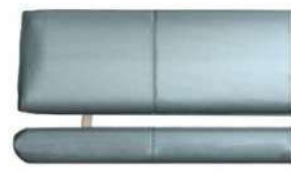

#### 4 Lehnenvarianten:

Nr. 1  
lange Lehne  
vertikale Nähte  
mit Kedernaht

Nr. 2  
lange Lehne  
vertikale Nähte  
ohne Kedernaht

Nr. 3  
kurze Lehne  
vertikale Nähte  
mit Kedernaht

Nr. 4  
kurze Lehne  
vertikale Nähte  
ohne Kedernaht

lieferbar in:

Modell	Beschreibung
<p><b>SÄULENTISCH</b> Mod. St. Tropez 200</p>  <p>Gesamthöhe: 75 cm</p>	<p>Säulentisch <b>St. Tropez 200</b> Platte Dekor holzfärbig mit Optikkante schwarz Bodenplatte Dekor schwarz schräge Säule mit breiter Strebenoptik</p> <p><b>ohne Auszug:</b> 160 x 90 cm 180 x 90 cm</p>
<p><b>SÄULENTISCH</b> Mod. St. Tropez 500</p>  <p>Gesamthöhe: 76 cm</p>	<p>Säulentisch <b>St. Tropez 500</b> Platte Dekor holzfärbig mit Optikkante schwarz Bodenplatte Dekor schwarz</p> <p><b>ohne Auszug:</b> 120 x 80 cm 130 x 90 cm 138 x 90 cm 160 x 90 cm</p> <p><b>mit Einlegeplatte (40 cm) mit Seilzug:</b> 120 x 80 cm 130 x 90 cm 138 x 90 cm 160 x 90 cm</p>
<p><b>SÄULENTISCH</b> Mod. St. Tropez 700</p>  <p>Gesamthöhe: 75,5 cm</p>	<p>Säulentisch <b>St. Tropez 700</b> Platte Dekor holzfärbig mit Optikkante schwarz Bodenplatte Dekor schwarz schräge Säule mit schmaler Strebenoptik</p> <p><b>ohne Auszug:</b> 120 x 80 cm 130 x 90 cm 138 x 90 cm</p> <p><b>mit Einlegeplatte (40 cm) mit Seilzug:</b> 120 x 80 cm 130 x 90 cm 138 x 90 cm</p>
<p><b>SÄULENTISCH</b> Mod. St. Tropez 800</p>  <p>Gesamthöhe: 75 cm</p>	<p>Säulentisch <b>St. Tropez 800</b> Platte Dekor holzfärbig mit Optikkante schwarz Bodenplatte Dekor schwarz V-Form</p> <p><b>ohne Auszug:</b> 120 x 80 cm 130 x 90 cm 138 x 90 cm 160 x 90 cm</p> <p><b>mit Einlegeplatte (40 cm) mit Seilzug:</b> 120 x 80 cm 130 x 90 cm 138 x 90 cm 160 x 90 cm</p>