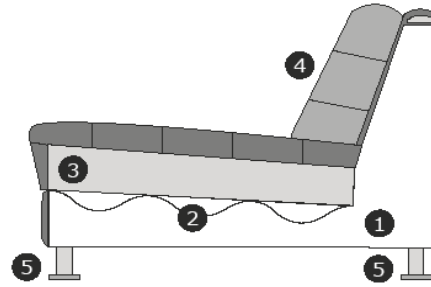

Produktinformationen

Erläuterung der Schnittzeichnung:

1) Korpus: Holzfaserplatte, Kiefernleisten, Hartholz, Hartfaserplatte
2) Sitzfederung: Nosag-Federn
3) Sitzfüllung: Kaltschaum HR 3032 + mit Mischung von Federn und Silikonfasern
4) Rückenfüllung: Kaltschaum HR1818 mit Mischung von Federn und Silikonfasern
5) Ausführungen Füße: schwarz (Kunststoff)

Sitzhöhe/Tiefe: $\pm 42/62$ cm
Armhöhe/Breite: ± 56 oder $66/30$ cm

Bitte beachten Sie: Die Elemente sind mit hohem Arm (± 66 cm) oder niedrigem Arm (± 56 cm) erhältlich. Geben Sie bitte bei der Bestellung immer an, ob es sich um einen hohen oder niedrigen Arm handelt.

Modell ist vollständig gepolstert. Verbindung der Elemente mittels s.g. Krokodilverbinder

Bedingungen

Es kann vorkommen, dass der von Ihnen gewünschte Stoff nicht für ein Modell verwendet werden kann oder nicht mehr lieferbar ist.

EasySofa wird sich dann so schnell wie möglich mit Ihnen in Verbindung setzen, damit ein alternativer Stoff ausgewählt werden kann. Größenabweichungen bis zu 3% sind möglich.

Angaben unter Vorbehalt von Tippfehlern.