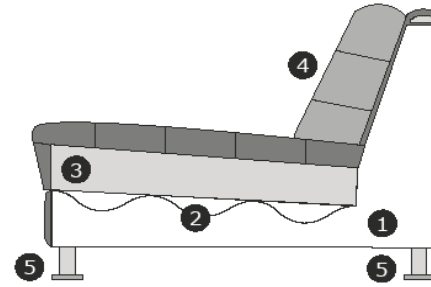

Produktinformationen

Erläuterung der Schnittzeichnung:

1) Korpus: Holzfaserplatte, Kiefernleisten, Hartholz, Hartfaserplatte
2) Sitzfederung: Nosag-Federn
3) Sitzfüllung: Kaltschaum HR 3032 + mit Mischung von Federn und Silikonfasern
4) Rückenfüllung: Kaltschaum HR1818 mit Mischung von Federn und Silikonfasern
5) Ausführungen Füße: schwarz (Kunststoff)

Sitzhöhe/Tiefe: $\pm 42/62$ cm
Armhöhe/Breite: ± 56 oder $66/30$ cm

Bitte beachten Sie: Die Elemente sind mit hohem Arm (± 66 cm) oder niedrigem Arm (± 56 cm) erhältlich. Geben Sie bitte bei der Bestellung immer an, ob es sich um einen hohen oder niedrigen Arm handelt.

Modell ist vollständig gepolstert. Verbindung der Elemente mittels s.g. Krokodilverbinder

Bedingungen

Es kann vorkommen, dass der von Ihnen gewünschte Stoff nicht für ein Modell verwendet werden kann oder nicht mehr lieferbar ist.

EasySofa wird sich dann so schnell wie möglich mit Ihnen in Verbindung setzen, damit ein alternativer Stoff ausgewählt werden kann. Größenabweichungen bis zu 3% sind möglich.

Angaben unter Vorbehalt von Tippfehlern.