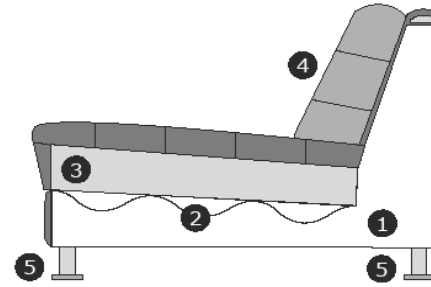

Möbel Letz GmbH
Am Gewerbepark 11
06895 Zahna-Elster

Tel.: 035383 - 6018 50

Fax.: 035383 - 6018 17

Modell
Boras
Black Label

Produktinformationen

	Element	Abmessung
	1-Sitz ohne Arme	B – 74 cm H – 69 cm T – 103 cm
	1-Sitz Arm links oder rechts	B – 107 cm H – 69 cm T – 103 cm
	1,5-Sitz ohne Arme	B – 110 cm H – 69 cm T – 103 cm
	1,5-Sitz Arm links oder rechts	B – 143 cm H – 69 cm T – 103 cm
	Eckelement	B – 101 cm H – 69 cm T – 101 cm
	Longchair links oder rechts	B – 105 cm H – 69 cm T – 230 cm
	Divan links oder rechts	B – 136 cm H – 69 cm T – 164 cm
	1-Sitz/Sessel	B – 140 cm H – 69 cm T – 103 cm

	Element	Abmessung
	1,5-Sitz/Loveseat	B – 176 cm H – 69 cm T – 103 cm
	2-Sitz	B – 201 cm H – 69 cm T – 103 cm
	2-Sitz Arm links oder rechts	B – 168 cm H – 69 cm T – 103 cm
	2-Sitz ohne Arme	B – 135 cm H – 69 cm T – 103 cm
	Hocker ± 60x90 cm	B – 90 cm H – 42 cm T – 60 cm
	Hocker ± 60x135 cm	B – 135 cm H – 42 cm T – 60 cm
	Lendenkissen ± 30x75 cm	B – 75 cm T – 30 cm

Produktinformationen

Erläuterung der Schnittzeichnung:

- 1) Korpus: Holzfaserplatte, Kiefernleisten, Hartholz, Hartfaserplatte
- 2) Sitzfederung: Nosag-Federn
- 3) Sitzfüllung: Kaltschaum HR 3032 + mit Mischung von Federn und Silikonfasern
- 4) Rückenfüllung: Kaltschaum HR1818 mit Mischung von Federn und Silikonfasern
- 5) Ausführungen Füße: schwarz (Kunststoff)

Sitzhöhe/Tiefe: $\pm 42/62$ cm
Armhöhe/Breite: ± 56 oder $66/30$ cm

Bitte beachten Sie: Die Elemente sind mit hohem Arm (± 66 cm) oder niedrigem Arm (± 56 cm) erhältlich. Geben Sie bitte bei der Bestellung immer an, ob es sich um einen hohen oder niedrigen Arm handelt.