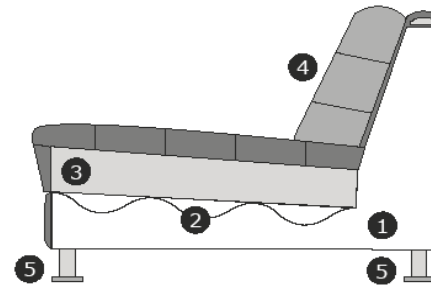

Produktinformationen

Erläuterung der Schnittzeichnung:

1) Korpus: Holzfaserplatte, Kiefernleisten, Hartholz, Hartfaserplatte
2) Sitzfederung: Nosag-Federn
3) Sitzfüllung: Kaltschaum HR 3032 + mit Mischung von Federn und Silikonfasern
4) Rückenfüllung: Kaltschaum HR1818 mit Mischung von Federn und Silikonfasern
5) Ausführungen Füße: schwarz (Kunststoff)

Sitzhöhe/Tiefe: $\pm 42/62$ cm
Armhöhe/Breite: ± 56 oder $66/30$ cm

Bitte beachten Sie: Die Elemente sind mit hohem Arm (± 66 cm) oder niedrigem Arm (± 56 cm) erhältlich. Geben Sie bitte bei der Bestellung immer an, ob es sich um einen hohen oder niedrigen Arm handelt.

Modell ist vollständig gepolstert. Verbindung der Elemente mittels s.g. Krokodilverbinder

Bedingungen

Es kann vorkommen, dass der von Ihnen gewünschte Stoff nicht für ein Modell verwendet werden kann oder nicht mehr lieferbar ist.

EasySofa wird sich dann so schnell wie möglich mit Ihnen in Verbindung setzen, damit ein alternativer Stoff ausgewählt werden kann. Größenabweichungen bis zu 3% sind möglich.

Angaben unter Vorbehalt von Tippfehlern.