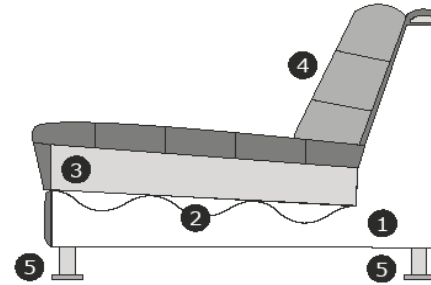

Produktinformationen

Erläuterung der Schnittzeichnung:

1) Korpus: Holzfaserplatte, Kiefernleisten, Hartholz, Hartfaserplatte
2) Sitzfederung: Nosag-Federn
3) Sitzfüllung: Kaltschaum HR 3032 + mit Mischung von Federn und Silikonfasern
4) Rückenfüllung: Kaltschaum HR1818 mit Mischung von Federn und Silikonfasern
5) Ausführungen Füße: schwarz (Kunststoff)

Sitzhöhe/Tiefe: $\pm 42/62$ cm
Armhöhe/Breite: ± 56 oder $66/30$ cm

Bitte beachten Sie: Die Elemente sind mit hohem Arm (± 66 cm) oder niedrigem Arm (± 56 cm) erhältlich. Geben Sie bitte bei der Bestellung immer an, ob es sich um einen hohen oder niedrigen Arm handelt.
Modell ist vollständig gepolstert. Verbindung der Elemente mittels s.g. Krokodilverbinder

Bedingungen

Es kann vorkommen, dass der von Ihnen gewünschte Stoff nicht für ein Modell verwendet werden kann oder nicht mehr lieferbar ist.

EasySofa wird sich dann so schnell wie möglich mit Ihnen in Verbindung setzen, damit ein alternativer Stoff ausgewählt werden kann. Größenabweichungen bis zu 3% sind möglich.

Angaben unter Vorbehalt von Tippfehlern.