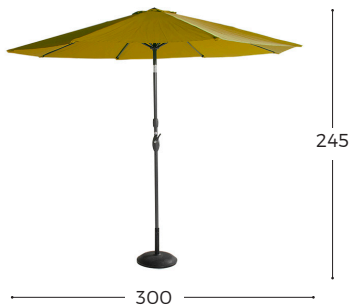

Produktinformationen

- Innovative Auto-Knick Funktion mit Drehgriff
- Kurbelmechanismus zum Aufspannen
- Hohe Lichtechtheit
- UV-beständiges Polyester (UV 50+)