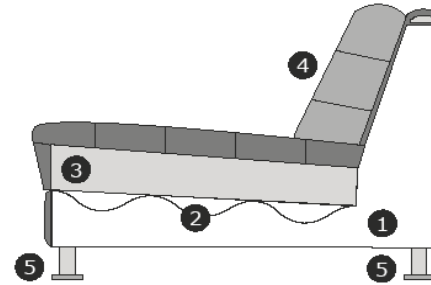

Möbel Letz GmbH
Am Gewerbepark 11
06895 Zahna-Elster

Tel.: 035383 - 6018 50

Fax.: 035383 - 6018 17

Modell
Boras
Black Label

Produktinformationen

	Element	Abmessung
	1-Sitz ohne Arme	B – 74 cm H – 69 cm T – 103 cm
	1-Sitz Arm links oder rechts	B – 107 cm H – 69 cm T – 103 cm
	1,5-Sitz ohne Arme	B – 110 cm H – 69 cm T – 103 cm
	1,5-Sitz Arm links oder rechts	B – 143 cm H – 69 cm T – 103 cm
	Eckelement	B – 101 cm H – 69 cm T – 101 cm
	Longchair links oder rechts	B – 105 cm H – 69 cm T – 230 cm
	Divan links oder rechts	B – 136 cm H – 69 cm T – 164 cm
	1-Sitz/Sessel	B – 140 cm H – 69 cm T – 103 cm

	Element	Abmessung
	1,5-Sitz/Loveseat	B – 176 cm H – 69 cm T – 103 cm
	2-Sitz	B – 201 cm H – 69 cm T – 103 cm
	2-Sitz Arm links oder rechts	B – 168 cm H – 69 cm T – 103 cm
	2-Sitz ohne Arme	B – 135 cm H – 69 cm T – 103 cm
	Hocker ± 60x90 cm	B – 90 cm H – 42 cm T – 60 cm
	Hocker ± 60x135 cm	B – 135 cm H – 42 cm T – 60 cm
	Lendenkissen ± 30x75 cm	B – 75 cm T – 30 cm

Produktinformationen

Erläuterung der Schnittzeichnung:

- 1) Korpus: Holzfaserplatte, Kiefernleisten, Hartholz, Hartfaserplatte
- 2) Sitzfederung: Nosag-Federn
- 3) Sitzfüllung: Kaltschaum HR 3032 + mit Mischung von Federn und Silikonfasern
- 4) Rückenfüllung: Kaltschaum HR1818 mit Mischung von Federn und Silikonfasern
- 5) Ausführungen Füße: schwarz (Kunststoff)