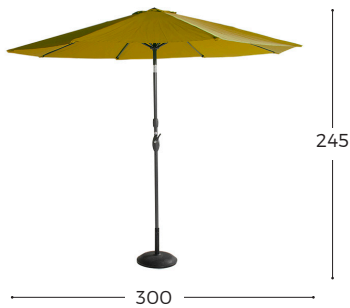

Esstisch SABA

Produktinformationen

- Massive, natürliche Teakholzplatte, auch passend zu Texel Wood
- H-förmiges Untergestell
- Zertifiziertes Holz
- Wetterfest
- Natürlicher Look

Sonnenschirm BONAIRE

WHITE

BLACK

Produktinformationen

- Innovative Auto-Knick Funktion mit Drehgriff
- Kurbelmechanismus zum Aufspannen
- Hohe Lichtechtheit
- UV-beständiges Polyester (UV 50+)

OLIVE

MUSTARD

SCHIRMSTÄNDER 30 kg

OUTDOOR DECKEN

SAND

SLATE

OLIVE

MUSTARD

TOMATO

**Produktinformationen**

- Waschbar bei 40° in der Maschine
- Wärmend
- Farblich auf die Kissen abgestimmt
- Größe: 130x170 cm