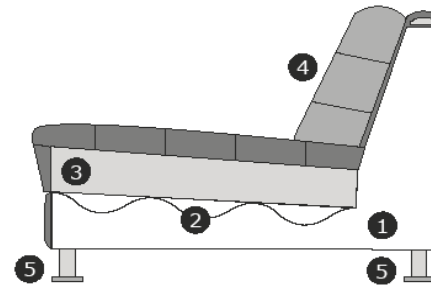

Möbel Letz GmbH
Am Gewerbepark 11
06895 Zahna-Elster

Tel.: 035383 - 6018 50

Fax.: 035383 - 6018 17

Modell
Platani
Blue Label

Produktinformationen

Element		Abmessung		Element		Abmessung		Element		Abmessung	
	1-Sitz ohne Arme	B – 90 cm H – 79 cm T – 110 cm		2,5-Sitz ohne Arme	B – 160 cm H – 79 cm T – 110 cm		Hocker ± 110x55 cm	B – 110 cm H – 45 cm T – 55 cm			
	1-Sitz arm links oder rechts	B – 120 cm H – 79 cm T – 110 cm		2,5-Sitz arm links oder rechts	B – 190 cm H – 79 cm T – 110 cm						
	1,5-Sitz ohne Arme	B – 115 cm H – 79 cm T – 110 cm		2,5-Sitz	B – 220 cm H – 79 cm T – 110 cm						
	1,5-Sitz arm links oder rechts	B – 145 cm H – 79 cm T – 110 cm		1,5-Sitz/Loveseat	B – 175 cm H – 79 cm T – 110 cm						
	Eckelement	B – 108 cm H – 79 cm T – 108 cm		1-Sitz/Sessel	B – 150 cm H – 79 cm T – 110 cm						
	Longchair links oder rechts	B – 105 cm H – 79 cm T – 220 cm		1,5-Sitz ohne Arme mit Tisch-Lounge (gepolstert)	B – 145 cm H – 79 cm T – 110 cm						
	Longchair II links oder rechts	B – 120 cm H – 79 cm T – 160 cm		Loungesitz links oder rechts	B – 150 cm H – 79 cm T – 110 cm						
	Divan links oder rechts	B – 145 cm H – 79 cm T – 160 cm		Hocker ± 110x95 cm	B – 110 cm H – 45 cm T – 95 cm						

Produktinformationen

Erläuterung der Schnittzeichnung:

- 1) Korpus: Holzfaserplatte, Kiefernleisten, Hartholz, Hartfaserplatte
- 2) Sitzfederung: Nosag-Federn
- 3) Sitzfüllung: Schaum HR3032 mit Federn und Silikonfasern
- 4) Rückenfüllung: Mischung von Federn und Silikonfasern
- 5) Ausführungen Füße: schwarz (Kunststoff)

Sitzhöhe/Tiefe: $\pm 45/70$ cm
Armhöhe/Breite: $\pm 60/30$ cm

Modell ist vollständig gepolstert. Verbindung der Elemente mittels s.g. Krokodilverbinder

Bedingungen

Es kann vorkommen, dass der von Ihnen gewünschte Stoff nicht für ein Modell verwendet werden kann oder nicht mehr lieferbar ist.