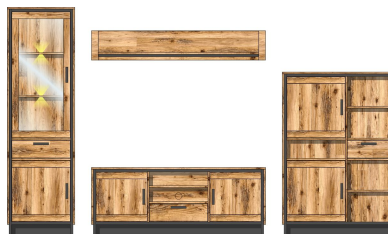

10 J7 KG 82

Art.-Nr.

Beschreibung

TV-/Wohnlösung
inkl. LED-Beleuchtung
best. aus Typen - 02/06/31/40

Breite / Höhe / Tiefe (cm)

ca. 345 / 203 / 45