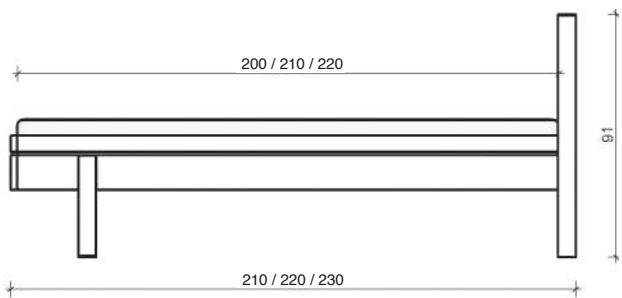

**Schubkastenmodul
mit Holzfronten**
Höhe 67 cm

Maße in cm	Artikel	Kernbuche (.1) €	Wildeiche (.2) €
50	20.400.025.x		
100	20.400.026.		

50	20.400.028		
100	20.400.029.x		

T-Modul
bestehend aus: Mittelwand,
1 breiter Einlegeboden und
3 schmale Einlegeböden,
1 Kleiderstange

	20.400.027.x		

Kommode I
3 Schubladen mit Tip-On Beschlag,
Schubladenfront: 1x geschropt,
2x Anthrazitglas matt und Metallfüße.