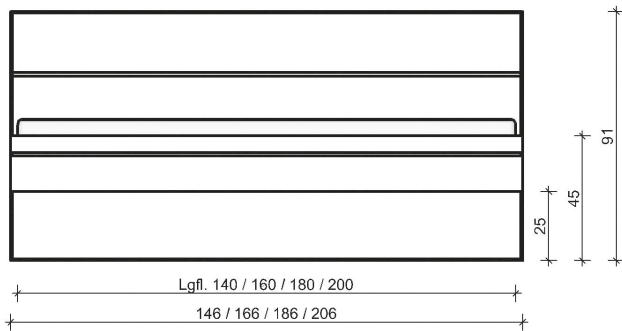

**Schubkastenmodul
mit Holzfronten**
Höhe 67 cm

Maße in cm	Artikel	Kernbuche (.1) €	Wildeiche (.2) €
50	20.400.025.x		
100	20.400.026.		

50	20.400.028		
100	20.400.029.x		

T-Modul
bestehend aus: Mittelwand,
1 breiter Einlegeboden und
3 schmale Einlegeböden,
1 Kleiderstange

	20.400.027.x		

Kommode I
3 Schubladen mit Tip-On Beschlag,
Schubladenfront: 1x geschropt,
2x Anthrazitglas matt und Metallfüße.