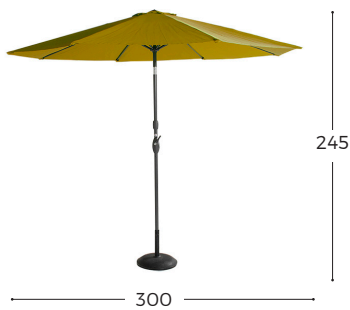

Esstisch SABA

Produktinformationen

- Massive, natürliche Teakholzplatte, auch passend zu Texel Wood
- H-förmiges Untergestell
- Zertifiziertes Holz
- Wetterfest
- Natürlicher Look

Sonnenschirm BONAIRE

WHITE

BLACK

Produktinformationen

- Innovative Auto-Knick Funktion mit Drehgriff
- Kurbelmechanismus zum Aufspannen
- Hohe Lichtechtheit
- UV-beständiges Polyester (UV 50+)

OLIVE

MUSTARD

SCHIRMSTÄNDER 30 kg

OUTDOOR DECKEN

SAND

SLATE

OLIVE

MUSTARD

TOMATO

**Produktinformationen**

- Waschbar bei 40° in der Maschine
- Wärmend
- Farblich auf die Kissen abgestimmt
- Größe: 130x170 cm