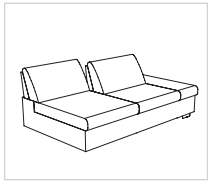

Abschlusselement

220-156 re
(210-156 li)*