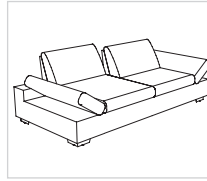

Sitzgruppe MATTES

ARTIKELÜBERSICHT

Aufpreisartikel sind rot gekennzeichnet!

Sofa

230-156

230-156-V
Armteilverstellung

230-130

230-130-V
Armteilverstellung