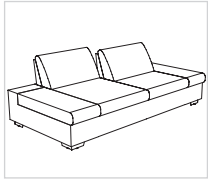

Sitzgruppe MATTES

ARTIKELÜBERSICHT

Aufpreisartikel sind rot gekennzeichnet!

Sofa

230-156