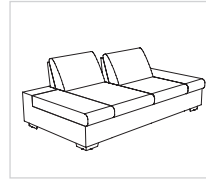

Sitzgruppe MATTES

ARTIKELÜBERSICHT

Aufpreisartikel sind rot gekennzeichnet!

Sofa

230-156

230-156-V
Armteilverstellung

230-130

230-130-V
Armteilverstellung