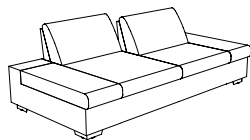

Sitzgruppe MATTES

**Alle angegebenen Maße sind Zirkumaße!
Alle angeführten Skizzen dienen lediglich als Symbolskizzen!**

Gesamthöhe: 80 cm
Gesamttiefe: 119 cm
Sitzhöhe: 43 cm
Sitztiefe: 84 cm
Sitztiefe inkl. Tiefenverstellung:
59 cm
Armteilhöhe: 43-68 cm
Armteilbreite: 39 cm

*Bestellnummer in ( ) für
spiegelbildliche Variante

Bestellnummer

Bank 2-sitzig
mit 2 Armteilen

230-156

Bank 2-sitzig
mit 2 Armteilen