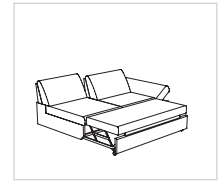

Abschlusselement

220-156 re
(210-156 li)*

220-156-V re
(210-156-V li)*
Armteilverstellung

220-156-DL re
(210-156-DL li)*
Doppelliege

220-156-DL-V re
(210-156-DL-V li)*
Doppelliege und
Armteilverstellung

220-130 re
(210-130 li)*