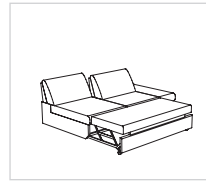

220-156-DL re
(210-156-DL li)*
Doppelliege