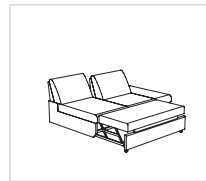

220-130-DL re
(210-130-DL li)*
Doppelliege