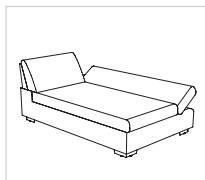

220-130-V re
(210-130-V li)*
Armteilverstellung

220-130-DL re
(210-130-DL li)*
Doppelliege

220-130-DL-V re
(210-130-DL-V li)*
Doppelliege und
Armteilverstellung

882-78 re
(872-78 li)*

882-78-V re
(872-78-V li)*
Armteilverstellung

Zubehör

57-121

57-81

Nr. 41

Nr. 80

*Bestellnummer in () für spiegelbildliche Variante

Sitzgruppe MATTES

**Alle angegebenen Maße sind Zirkumaße!
Alle angeführten Skizzen dienen lediglich als Symbolskizzen!**

<p>Gesamthöhe: 80 cm Gesamttiefe: 119 cm Sitzhöhe: 43 cm Sitztiefe: 84 cm Sitztiefe mit Verstellung: 59 cm Armteihöhe: 43-68 cm Armteibreite: 84-59 cm</p> <p>*Bestellnummer in () für spiegelbildliche Variante</p> <p>Bestellnummer </p>	<p>Aufpreis für Doppelliegefunktion zu B2-156</p> <p>-DL</p>	<p>Aufpreis für Doppelliegefunktion zu B2-130</p> <p>-DL</p>	
<p>Maß: Tiefe:</p>			