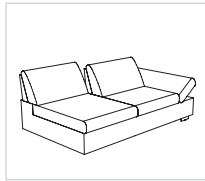

220-156-V re
(210-156-V li)*
Armteilverstellung