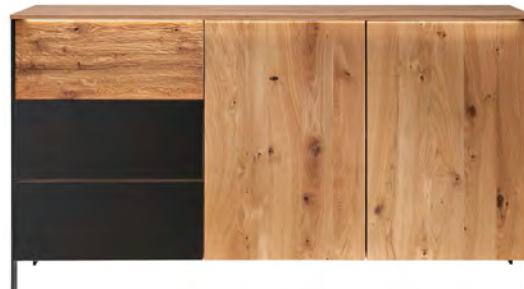

Kommode III