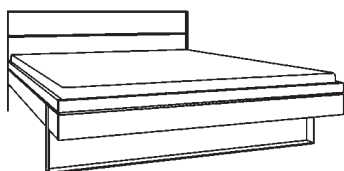

*** Für Sonderlänge bei der Artikelnummer am Ende .M alternativ .S eintragen:**
 Beispiel für Breite 180 cm und Sonderlänge 210 cm in Wildeiche: 20.400.018.2.M
 Beispiel für Breite 180 cm und Sonderlänge 220 cm in Wildeiche: 20.400.018.2.S

Komplettbett Boston-sleeping

mit Metallkufen, schwarz, BRH: 45 cm
 mit geschroptem Holzkopfteil
 Bettseitenhöhe: 20 cm
 Materialstärke: 30 mm
 Höhenverstellbarer Rasterbeschlag
 max. Einlegetiefe: 17,5 cm