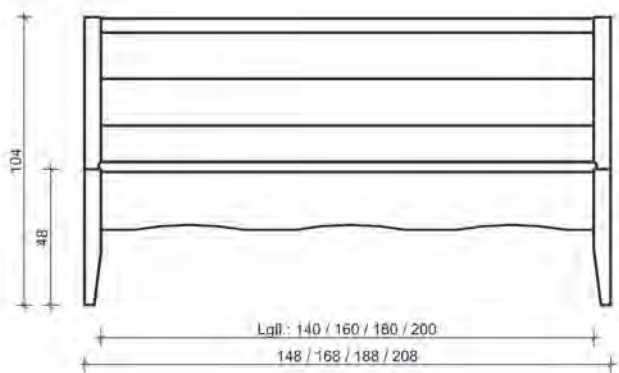

Bett

Zermatt

Stabverleimt

* Für Sonderlänge bei der Artikelnummer am Ende .M alternativ .S eintragen:
Beispiel für Breite 180 cm und Sonderlänge 210 cm in Wildeiche: 20.108.018.2.M
Beispiel für Breite 180 cm und Sonderlänge 220 cm in Wildeiche: 20.108.018.2.S

Bett Zermatt, Komplettbett
BRH: 48 cm
Kompletthöhe Bett: 104 cm
Bettseitenhöhe: 21 cm
Materialstärke: 4 cm
Höhenverstellbarer Rasterbeschlag
max. Einlegetiefe: 17,5 cm

Sonderlängen

Maße in cm	Artikel	Wildeiche (.2) €
140 x 200	20.108.014.2	
160 x 200	20.108.016.2	
180 x 200	20.108.018.2	
200 x 200	20.108.020.2	
210	... .xxx.M	
220	... .xxx.S	

Nachtkommode Zermatt I
mit 1 Schublade und offenem Fach
Griffleiste unten

Eckfuß, bodenlang