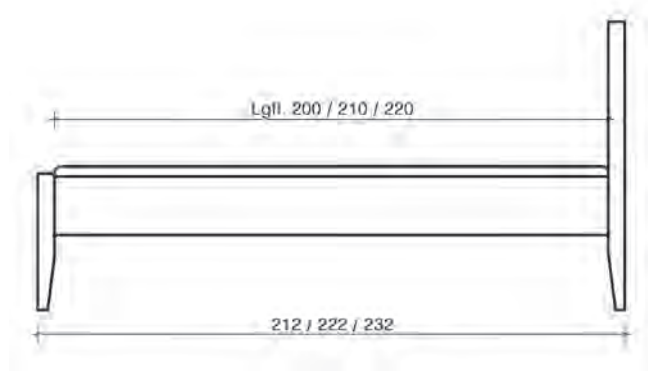

Bett

Zermatt

Stabverleimt

* Für Sonderlänge bei der Artikelnummer am Ende .M alternativ .S eintragen:
Beispiel für Breite 180 cm und Sonderlänge 210 cm in Wildeiche: 20.108.018.2.M
Beispiel für Breite 180 cm und Sonderlänge 220 cm in Wildeiche: 20.108.018.2.S

Bett Zermatt, Komplettbett
BRH: 48 cm
Kompletthöhe Bett: 104 cm
Bettseitenhöhe: 21 cm
Materialstärke: 4 cm
Höhenverstellbarer Rasterbeschlag
max. Einlegetiefe: 17,5 cm

Sonderlängen

Maße in cm	Artikel	Wildeiche (.2) €
140 x 200	20.108.014.2	
160 x 200	20.108.016.2	
180 x 200	20.108.018.2	
200 x 200	20.108.020.2	
210	... .xxx.M	
220	... .xxx.S	

Nachtkommode Zermatt I
mit 1 Schublade und offenem Fach
Griffleiste unten

Eckfuß, bodenlang