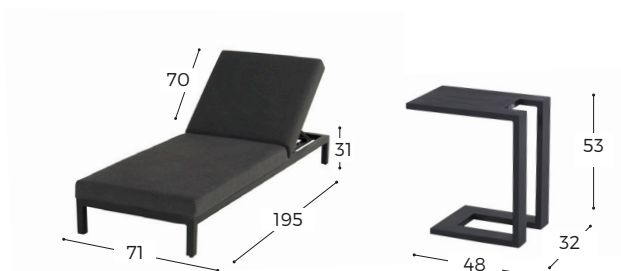

Möbel LETZ

Finden und Wohlfühlen

Typenplan

Eva aus der Kollektion Letz - Gartenliege black & mid grey

Wichtiger Hinweis für Sie

Etwaige Hinweise des Herstellers in dieser Produktinformation, die sich auf die Gewährleistung beziehen, haben für Sie keinerlei Bindungswirkung und können von Ihnen ignoriert werden. Ihre gesetzlichen Gewährleistungsrechte als Verbraucher uns gegenüber, als Ihrem Verkäufer, werden dadurch in keiner Weise berührt oder eingeschränkt. Sie können sich wegen aller Mängel jederzeit an uns wenden. Darüber hinaus gehende Herstellergarantien bleiben natürlich unberührt. Dieser Artikel wird hergestellt von Möbel Letz GmbH, Am Gewerbepark 11, 06895 Zahna-Elster, Deutschland

Möbel Letz GmbH
Am Gewerbepark 11
06895 Zahna-Elster

Tel.: 035383 - 6018 50

Fax.: 035383 - 6018 17

Eva Lounger

ALUMINIUM UNTERGESTELL, SUNBRELLA® STOFF

Was zeichnet das Produkt aus?

Mehrfach verstellbare und extra lange Rückenlehne, Easy Dry Foam umhüllt vom Allwetterstoff Sunbrella®, farbbeständig, wasser- und schmutzabweisend, schimmelresistent, wetterfest, Unterseite mit Insektenschutz-Netz, 5 Jahre Garantie

Artikel Nr.	EAN Code	Artikel Name	Farbe Gestell	Farbe Kissen	
22642757	8711268577679	Eva Lounger	Carbon Black	Mid Grey	
22642758	8711268577686	Eva Lounger	Carbon Black	Black	
22048008	8711268543902	Tim Side Table	Carbon Black	-	

Produkt	Menge	Netto Gewicht	Brutto Gewicht	Verpackungsgröße	Max. Belastung
Lounger	1	16,6 kg	21 kg	200x75x33 cm	130 kg
Tisch	1	3,8 kg	4,9 kg	34x50x55 cm	-

Eva Lounger High

ALUMINIUM UNTERGESTELL, SUNBRELLA® STOFF