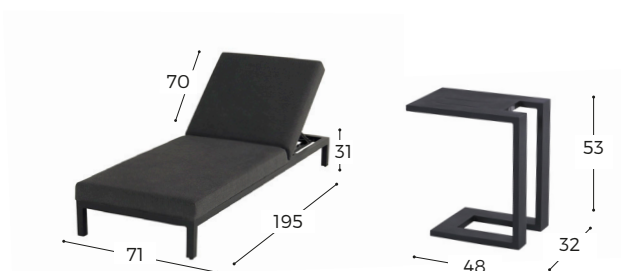

Möbel Letz GmbH
Am Gewerbepark 11
06895 Zahna-Elster

Tel.: 035383 - 6018 50

Fax.: 035383 - 6018 17

Eva Lounger

ALUMINIUM UNTERGESTELL, SUNBRELLA® STOFF

Was zeichnet das Produkt aus?

Mehrfach verstellbare und extra lange Rückenlehne, Easy Dry Foam umhüllt vom Allwetterstoff Sunbrella®, farbbeständig, wasser- und schmutzabweisend, schimmelresistent, wetterfest, Unterseite mit Insektenschutz-Netz, 5 Jahre Garantie

Artikel Nr.	EAN Code	Artikel Name	Farbe Gestell	Farbe Kissen	
22642757	8711268577679	Eva Lounger	Carbon Black	Mid Grey	
22642758	8711268577686	Eva Lounger	Carbon Black	Black	
22048008	8711268543902	Tim Side Table	Carbon Black	-	

Produkt	Menge	Netto Gewicht	Brutto Gewicht	Verpackungsgröße	Max. Belastung
Lounger	1	16,6 kg	21 kg	200x75x33 cm	130 kg
Tisch	1	3,8 kg	4,9 kg	34x50x55 cm	-

 sunbrella®

Eva Lounger High

ALUMINIUM UNTERGESTELL, SUNBRELLA® STOFF