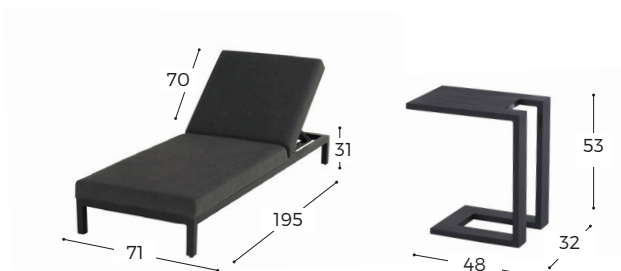

Möbel LETZ

Finden und Wohlfühlen

Typenplan

Eva von Hartman - Gartenliege black & mid grey

Wichtiger Hinweis für Sie

Etwaige Hinweise des Herstellers in dieser Produktinformation, die sich auf die Gewährleistung beziehen, haben für Sie keinerlei Bindungswirkung und können von Ihnen ignoriert werden. Ihre gesetzlichen Gewährleistungsrechte als Verbraucher uns gegenüber, als Ihrem Verkäufer, werden dadurch in keiner Weise berührt oder eingeschränkt. Sie können sich wegen aller Mängel jederzeit an uns wenden. Darüber hinaus gehende Herstellergarantien bleiben natürlich unberührt. Dieser Artikel wird hergestellt von Hartman (Gartenmöbel), Massener Str. 119-121, 59423 Unna, Deutschland, verkauf@hartman.de

Möbel Letz GmbH
Am Gewerbepark 11
06895 Zahna-Elster

Tel.: 035383 - 6018 50

Fax.: 035383 - 6018 17

Eva Lounger

ALUMINIUM UNTERGESTELL, SUNBRELLA® STOFF

Was zeichnet das Produkt aus?

Mehrfach verstellbare und extra lange Rückenlehne, Easy Dry Foam umhüllt vom Allwetterstoff Sunbrella®, farbbeständig, wasser- und schmutzabweisend, schimmelresistent, wetterfest, Unterseite mit Insektenschutz-Netz, 5 Jahre Garantie

Artikel Nr.	EAN Code	Artikel Name	Farbe Gestell	Farbe Kissen	
22642757	8711268577679	Eva Lounger	Carbon Black	Mid Grey	
22642758	8711268577686	Eva Lounger	Carbon Black	Black	
22048008	8711268543902	Tim Side Table	Carbon Black	-	

Produkt	Menge	Netto Gewicht	Brutto Gewicht	Verpackungsgröße	Max. Belastung
Lounger	1	16,6 kg	21 kg	200x75x33 cm	130 kg
Tisch	1	3,8 kg	4,9 kg	34x50x55 cm	-

 sunbrella®

Eva Lounger High

ALUMINIUM UNTERGESTELL, SUNBRELLA® STOFF