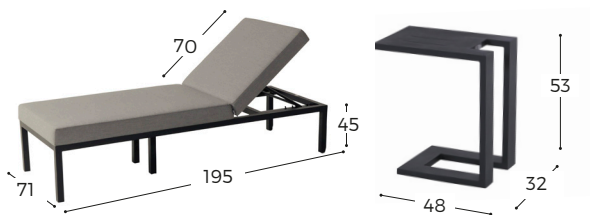

Was zeichnet das Produkt aus?

Bequemes Aufstehen durch extra hohe Liegefläche, mehrfach verstellbare und extra lange Rückenlehne, Easy Dry Foam umhüllt vom Allwetterstoff Sunbrella®, farbbeständig, wasser- und schmutzabweisend, schimmelresistent, wetterfest, Unterseite mit Insektenschutz-Netz, 5 Jahre Garantie