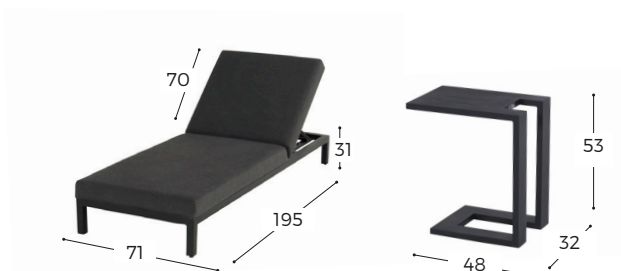

Möbel LETZ

Finden und Wohlfühlen

Typenplan

Eva von Hartman - Gartenliege black/ mid grey

Wichtiger Hinweis für Sie

Etwaige Hinweise des Herstellers in dieser Produktinformation, die sich auf die Gewährleistung beziehen, haben für Sie keinerlei Bindungswirkung und können von Ihnen ignoriert werden. Ihre gesetzlichen Gewährleistungsrechte als Verbraucher uns gegenüber, als Ihrem Verkäufer, werden dadurch in keiner Weise berührt oder eingeschränkt. Sie können sich wegen aller Mängel jederzeit an uns wenden. Darüber hinaus gehende Herstellergarantien bleiben natürlich unberührt. Dieser Artikel wird hergestellt von Hartman (Gartenmöbel), Massener Str. 119-121, 59423 Unna, Deutschland, verkauf@hartman.de

Möbel Letz GmbH
Am Gewerbepark 11
06895 Zahna-Elster

Tel.: 035383 - 6018 50

Fax.: 035383 - 6018 17

Eva Lounger

ALUMINIUM UNTERGESTELL, SUNBRELLA® STOFF

Was zeichnet das Produkt aus?

Mehrfach verstellbare und extra lange Rückenlehne, Easy Dry Foam umhüllt vom Allwetterstoff Sunbrella®, farbbeständig, wasser- und schmutzabweisend, schimmelresistent, wetterfest, Unterseite mit Insektenschutz-Netz, 5 Jahre Garantie

Artikel Nr.	EAN Code	Artikel Name	Farbe Gestell	Farbe Kissen	
22642757	8711268577679	Eva Lounger	Carbon Black	Mid Grey	
22642758	8711268577686	Eva Lounger	Carbon Black	Black	
22048008	8711268543902	Tim Side Table	Carbon Black	-	

Produkt	Menge	Netto Gewicht	Brutto Gewicht	Verpackungsgröße	Max. Belastung
Lounger	1	16,6 kg	21 kg	200x75x33 cm	130 kg
Tisch	1	3,8 kg	4,9 kg	34x50x55 cm	-

 sunbrella®

Eva Lounger High

ALUMINIUM UNTERGESTELL, SUNBRELLA® STOFF