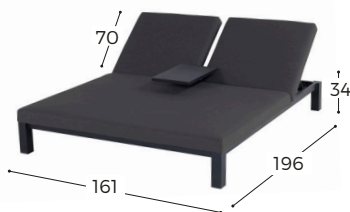

Artikel Nr.	EAN Code	Artikel Name	Farbe Gestell	Farbe Kissen	
22643757	8711268577693	Eva Lounger High	Carbon Black	Mid Grey	
22643758	8711268577709	Eva Lounger High	Carbon Black	Black	
22048008	8711268543902	Tim Side Table	Carbon Black	-	

Produkt	Menge	Netto Gewicht	Brutto Gewicht	Verpackungsgröße	Max. Belastung
Lounger	1	19 kg	24 kg	200x75x48 cm	130 kg
Tisch	1	3,8 kg	4,9 kg	34x50x55 cm	-

 sunbrella®

Eva Lounger Double

ALUMINIUM UNTERGESTELL, SUNBRELLA® STOFF, INKLUSIVE TISCH

Was zeichnet das Produkt aus?

Rückenlehne und Beistelltisch sind mehrfach verstellbar, Möglichkeit einen Sonnenschirm zwischen den Rückenlehnen zu platzieren, Easy Dry Foam umhüllt vom Allwetterstoff Sunbrella®, farbbeständig, wasser- und schmutzabweisend, schimmelresistent, wetterfest, Unterseite mit Insektenschutz-Netz, 5 Jahre Garantie