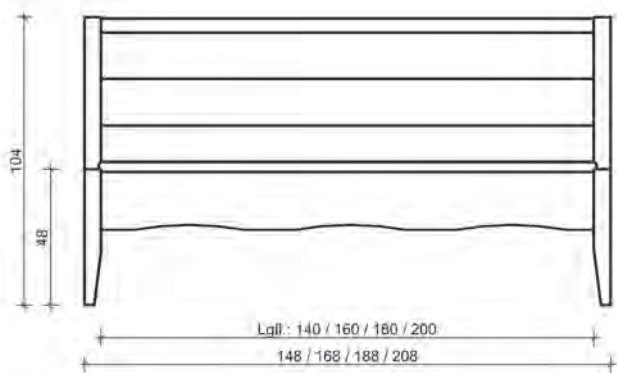

Bett Zermatt Stabverleimt

* Für Sonderlänge bei der Artikelnummer am Ende .M alternativ .S eintragen:
Beispiel für Breite 180 cm und Sonderlänge 210 cm in Wildeiche: 20.108.018.2.M
Beispiel für Breite 180 cm und Sonderlänge 220 cm in Wildeiche: 20.108.018.2.S

Bett Zermatt, Komplettbett
BRH: 48 cm
Komplethöhe Bett: 104 cm
Bettseitenhöhe: 21 cm
Materialstärke: 4 cm
Höhenverstellbarer Rasterbeschlag
max. Einlegetiefe: 17,5 cm

Sonderlängen

Maße in cm	Artikel	Wildeiche (.2) €
140 x 200	20.108.014.2	
160 x 200	20.108.016.2	
180 x 200	20.108.018.2	
200 x 200	20.108.020.2	
210	... .xxx.M	
220	... .xxx.S	
45 x 48 x 37	20.108.023.2	

Nachtkommode Zermatt I
mit 1 Schublade und
offenem Fach
Griffleiste unten

Eckfuß, bodenlang