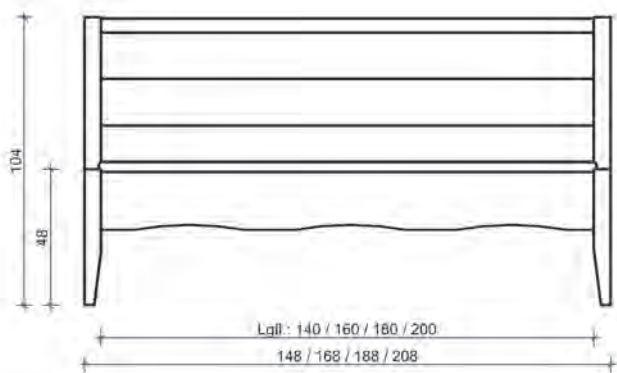

Bett

Zermatt

Stabverleimt

* Für Sonderlänge bei der Artikelnummer am Ende .M alternativ .S eintragen:
Beispiel für Breite 180 cm und Sonderlänge 210 cm in Wildeiche: 20.108.018.2.M
Beispiel für Breite 180 cm und Sonderlänge 220 cm in Wildeiche: 20.108.018.2.S

Bett Zermatt, Komplettbett
BRH: 48 cm
Kompletthöhe Bett: 104 cm
Bettseitenhöhe: 21 cm
Materialstärke: 4 cm
Höhenverstellbarer Rasterbeschlag
max. Einlegetiefe: 17,5 cm

Sonderlängen

Maße in cm	Artikel	Wildeiche (.2) €
140 x 200	20.108.014.2	
160 x 200	20.108.016.2	
180 x 200	20.108.018.2	
200 x 200	20.108.020.2	
210	... .xxx.M	
220	... .xxx.S	
45 x 48 x 37	20.108.023.2	

Nachtkommode Zermatt I
mit 1 Schublade und
offenem Fach
Griffleiste unten

Eckfuß, bodenlang