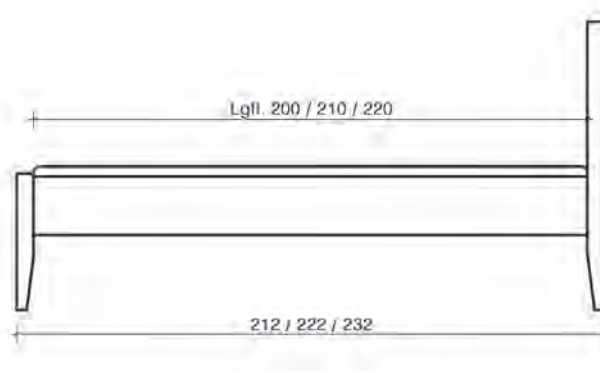

Bett Zermatt Stabverleimt

* Für Sonderlänge bei der Artikelnummer am Ende .M alternativ .S eintragen:
Beispiel für Breite 180 cm und Sonderlänge 210 cm in Wildeiche: 20.108.018.2.M
Beispiel für Breite 180 cm und Sonderlänge 220 cm in Wildeiche: 20.108.018.2.S

Bett Zermatt, Komplettbett
BRH: 48 cm
Komplethöhe Bett: 104 cm
Bettseitenhöhe: 21 cm
Materialstärke: 4 cm
Höhenverstellbarer Rasterbeschlag
max. Einlegetiefe: 17,5 cm

Sonderlängen

Maße in cm	Artikel	Wildeiche (.2) €
140 x 200	20.108.014.2	
160 x 200	20.108.016.2	
180 x 200	20.108.018.2	
200 x 200	20.108.020.2	
210	... .xxx.M	
220	... .xxx.S	
45 x 48 x 37	20.108.023.2	

Nachtkommode Zermatt I
mit 1 Schublade und
offenem Fach
Griffleiste unten

Eckfuß, bodenlang