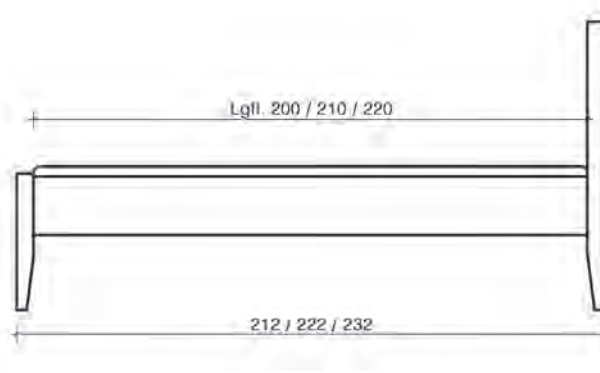

Bett

Zermatt

Stabverleimt

* Für Sonderlänge bei der Artikelnummer am Ende .M alternativ .S eintragen:
Beispiel für Breite 180 cm und Sonderlänge 210 cm in Wildeiche: 20.108.018.2.M
Beispiel für Breite 180 cm und Sonderlänge 220 cm in Wildeiche: 20.108.018.2.S

Bett Zermatt, Komplettbett
BRH: 48 cm
Kompletthöhe Bett: 104 cm
Bettseitenhöhe: 21 cm
Materialstärke: 4 cm
Höhenverstellbarer Rasterbeschlag
max. Einlegetiefe: 17,5 cm

Sonderlängen

Maße in cm	Artikel	Wildeiche (.2) €
140 x 200	20.108.014.2	
160 x 200	20.108.016.2	
180 x 200	20.108.018.2	
200 x 200	20.108.020.2	
210	... .xxx.M	
220	... .xxx.S	
45 x 48 x 37	20.108.023.2	

Nachtkommode Zermatt I
mit 1 Schublade und
offenem Fach
Griffleiste unten

Eckfuß, bodenlang