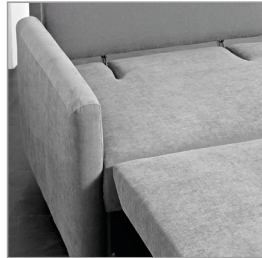

Armlehnen werden im Element mit verpackt, Gewicht muss hinzugerechnet werden.

Element	Anbauelemente (Maße o. AL)				Armlehnen			Kissen
	Spitzecke	Anbau- hocker	Kopfstütze	Longchair mit Bettkasten	AL 1	AL 2	AL 3 abklappbar	Armlehnen- kissen
Art.Nr.	1384	1386 li. 1385 re.	1363	1374 re. 1375 li.	1387 Paar 1389 li. 1388 re.	1390 Paar 1392 li. 1391 re.	1393 Paar 1395 li. 1394 re.	1396 Stk.
Liegefläche	–	–	–	95 × 198	18	10	10/29	–
Sitzbreite	–	53	–	95	53	60	60	13
Breite	108	53	57	97	105	110	110	54
Höhe	77/88	40	30	77/88	13	9	10	1
Tiefe	108/118	110	13	217	1,60	1,60	1,60	–
Sitztiefe	58/85	110	–	150 /177	–	–	–	0,70
Sitz-/Liegehöhe	40	40	–	40				
Gewicht ca. kg/Stk.	48	16	2,5	70				
Col. / Volumen(m³) /ca. kg/Stk.	1Col./0,95/52	1Col./0,25/ 20	–	1 Col./ 1,75/ 75				
Stoffverbrauch uni lfd. Meter bei 140 cm Stoffbreite	4,80 2,40	2,10 –	– –	5,85 1,45				
	Korpus R-Kissen Stk.				Armlehne Stk.			
	SK/Stk.		0,80	–				

## Armlehnen-Varianten und Armlehnenkissen

optional gegen Aufpreis

Typ 1

Typ 2

Typ 3 abklappbar

Armlehnenkissen