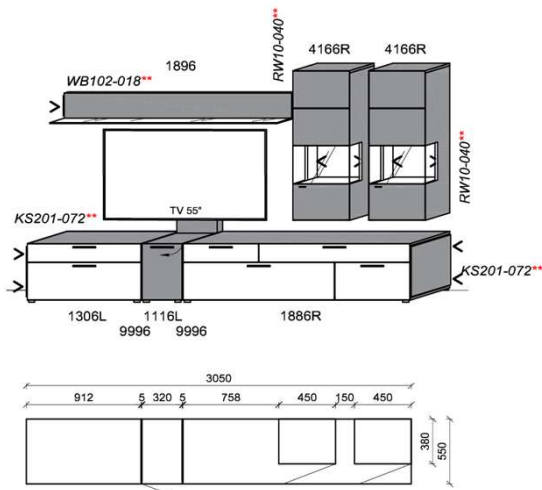

spiegelseitig zur Abbildung: K908

B: 305
H: 194
T: 55
Watt: 24,2

Stck	Bezeichnung	Bestellnr.	Pr.1
1x	TV-Unterteil	1306L	
1x	TV-Unterteil	1116L	
1x	TV-Unterteil	1886R	
2x	Distanzblende	9996	à
1x	Wandboard	1896	
2x	Hängeelement	4166R	à
	K008	Σ	