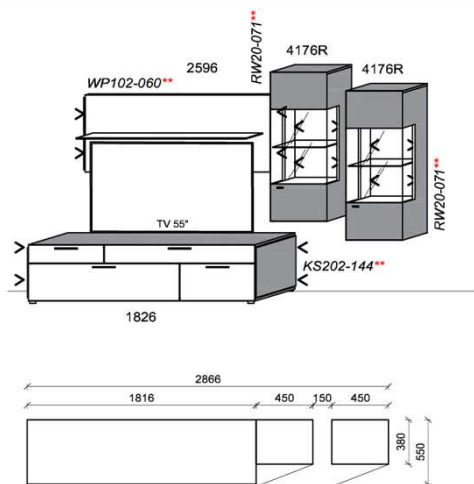

Kombination K005

spiegelseitig zur Abbildung: K905

B: 286,6
H: 194
T: 55
Watt: 34,6

Stck	Bezeichnung	Bestellnr.	Pr.1
1x	TV-Unterteil	1826	
2x	Hängeelement	4176R	à
1x	Wandpaneel	2596	
	K005	Σ	

spiegelseitig zur Abbildung: K905

Empfohlenes zusätzliches Beleuchtungspaket:

2x	Rückwandbel.	7,1 W	RW20-071	à
1x	Korpusseitenbel.	14,4 W	KS202-144	
1x	Wandpaneelbel.	6 W	WP102-060	
1x	Trafo-Set		TRA60	
1x	Fernsteuerung		FS4