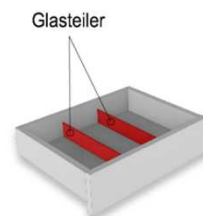

Schubkasten Einteilungsset

1 paar Glasteiler für 3 Fächer

Hinweis:
Glasteiler in der Schubkastenbreite variabel einbaubar