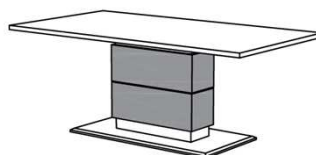

Hinweis

■ = Flächen in Carbondgrau

Ecktische

Tischplatte wahlweise aus Holz oder Tischrahmen mit Glaseinlage

- Holztischplatte
- Zwischenboden

B: 70
T: 70
H: 50

Best.Nr.: **ETHZ 70A**

Pr.1:

- Tischrahmen mit Glaseinlage
- Zwischenboden

B: 70
T: 70
H: 50

Best.Nr.: **ETGZ 70A**

- Holztischplatte

B: 70
T: 70
H: 44

Best.Nr.: **ETH 70A**

- Tischrahmen mit Glaseinlage

B: 70
T: 70
H: 44

Best.Nr.: **ETG 70A**

Couchtische

Tischplatte wahlweise aus Holz oder Tischrahmen mit Glaseinlage

- Holztischplatte
- Zwischenboden

B: 120
T: 70
H: 50

Best.Nr.: **CTHZ 120A**

Pr.1:

- Tischrahmen mit Glaseinlage
- Zwischenboden

B: 120
T: 70
H: 50

Best.Nr.: **CTGZ 120A**

- Holztischplatte

B: 120
T: 70
H: 44

Best.Nr.: **CTH 120A**

- Tischrahmen mit Glaseinlage

B: 120
T: 70
H: 44

Best.Nr.: **CTG 120A**

Couchtische

Tischplatte wahlweise aus Holz oder Tischrahmen mit Glaseinlage

- Holztischplatte
- Zwischenboden

B: 90
T: 90
H: 50

Best.Nr.: **ETHZ 90A**

Pr.1:

- Tischrahmen mit Glaseinlage
- Zwischenboden

B: 90
T: 90
H: 50

Best.Nr.: **ETGZ 90A**

- Holztischplatte

B: 90
T: 90
H: 44

Best.Nr.: **ETH 90A**

- Tischrahmen mit Glaseinlage

B: 90
T: 90
H: 44

Best.Nr.: **ETG 90A**

Couchtische

- Holztischplatte
- Staufach mit Klappe

B: 120
T: 70
H: 48

Best.Nr.: **CTKL120**

Pr.1:

B: 80
T: 80
H: 48

Best.Nr.: **CTKL080**

Esszimmertisch

- Holztischplatte FEST

B: 200
T: 95
H: 76

Best.Nr.: **TCF20**

Pr.1:

B: 180
T: 95
H: 76

Best.Nr.: **TCF18**

B: 160
T: 95
H: 76

Best.Nr.: **TCF16**

- Holztischplatte AUSZIEHBAR

B: 200 - 280
T: 95
H: 76