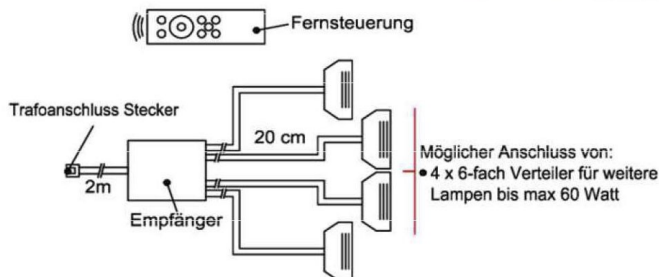

Best.Nr.: FS4
Pr.1:

Kabeldurchführung

- 1x Kabeldurchführung für Holzböden
- Durchlassbohrung auf Abdeckplatte hinten mittig!

B: 20,7cm | T: 4,5cm

Bestellhinweis
Bitte TV-Unterteil Type angeben!

Best.Nr.: KD2004
Pr.1:

Schubkasten Vollauszug

- 1x Schub Vollauszug für uneingeschränkte Zugriffsmöglichkeit

Bestellhinweis
Bitte betreffende Type und Schub angeben!

Best.Nr.: SKV01
Pr.1:

TV Glasaufsatz

Glas wahlweise in Schiefergrau oder Terra getönt.

B: 65 cm
T: 40 cm
H: 12 cm

Glasfarbe Schiefergrau

Best.Nr.: 0199
Pr.1:

Glasfarbe Terra getönt

Best.Nr.: 0188
Pr.1:

Besteckeinsatz

1x Besteckeinsatz für Sideboardschubkasten

Wahlweise in zwei Größen:

B: 40,9 cm
T: 30,9 cm
H: 5,0 cm

Best.Nr.: BE409
Pr.1:

B: 30,9 cm
T: 30,9 cm
H: 5,0 cm

Best.Nr.: BE309
Pr.1: