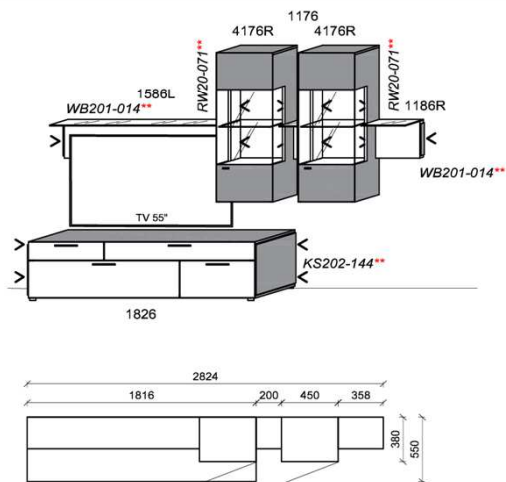

Kombination K006

spiegelseitig zur Abbildung: K906

B: 282,4
 H: 194
 T: 55
 Watt: 31,4

Stck	Bezeichnung	Bestellnr.	Pr.1
1x	TV-Unterteil	1826	
2x	Hängeelement	4176R	à
1x	Wandboard	1586L	
1x	Wandboard	1176	
1x	Wandboard	1186R	
	K006	Σ	