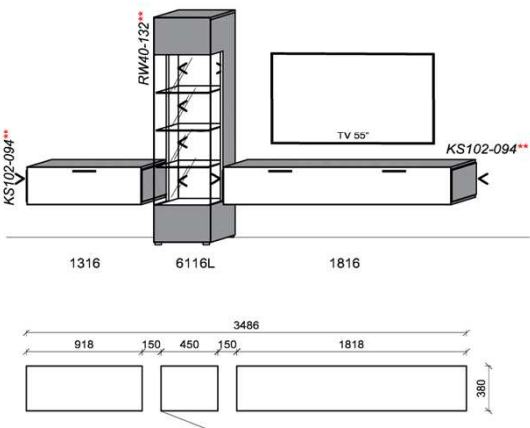

Kombination K002

spiegelseitig zur Abbildung: K902

Stck	Bezeichnung	Bestellnr.	Pr.1
1x	Standelement	6116L	
1x	Hängeelement	1316	
1x	Hängeelement	1816	
		K002	

spiegelseitig zur Abbildung: K902

Empfohlenes zusätzliches Beleuchtungspaket:

1x	Rückwandbel.	13,2 W	RW40-132	
2x	Korpuseitenbel.	9,4 W	KS102-094	à
1x	Trafo-Set		TRA60	
1x	Fernsteuerung		FS4	

B: 348,6
H: 194
T: 38
Watt: 32