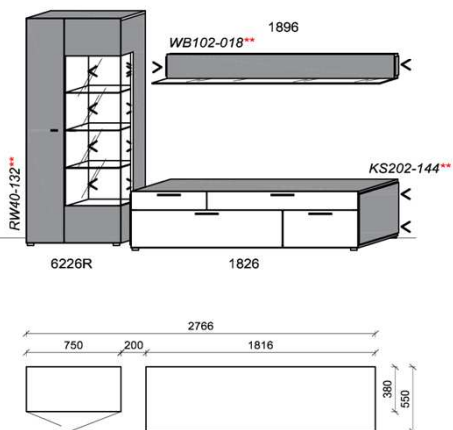

Kombination K003

spiegelseitig zur Abbildung: K903

Stck	Bezeichnung	Bestellnr.	Pr.1
1x	Standelement	6226R	
1x	TV-Unterteil	1826	
1x	Wandboard	1896	
		K003	∑

spiegelseitig zur Abbildung: K903

Empfohlenes zusätzliches Beleuchtungspaket:

1x	Rückwandbel.	13,2 W	RW40-132	
1x	Korpuseitenbel.	14,4 W	KS202-144	
1x	Wandboardbel.	1,8 W	WB102-018	
1x	Trafo-Set		TRA30	
1x	Fernsteuerung		FS4	

B: 276,6
H: 194
T: 55
Watt: 29,4