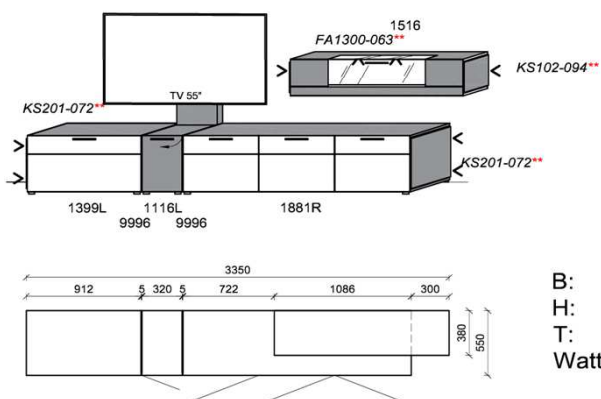

B: 305
H: 194
T: 55
Watt: 24,2

Kombination K017

spiegelseitig zur Abbildung: K917

Stck	Bezeichnung	Bestellnr.	Pr.1
1x	TV-Unterteil	1399L	
1x	TV-Unterteil	1116L	
1x	TV-Unterteil	1881R	
2x	Distanzblende	9996	à
1x	Hängeelement	1516	
		K017	Σ