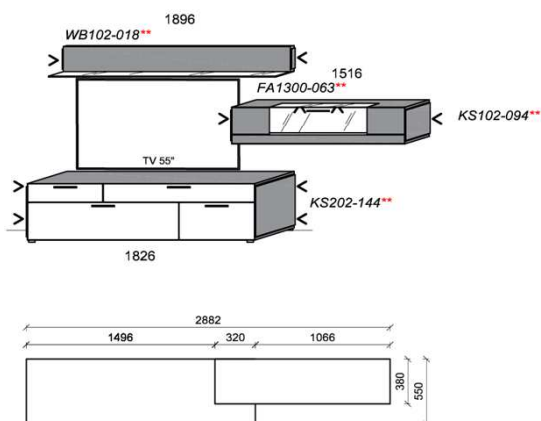

B: 240,4
 H: 208
 T: 55
 Watt: 21,2

Kombination K011

spiegelseitig zur Abbildung: K911

Stck	Bezeichnung	Bestellnr.	Pr.1
1x	TV-Unterteil	1826	
1x	Hängeelement	1516	
1x	Wandboard	1896	
	K011		Σ

spiegelseitig zur Abbildung: K911