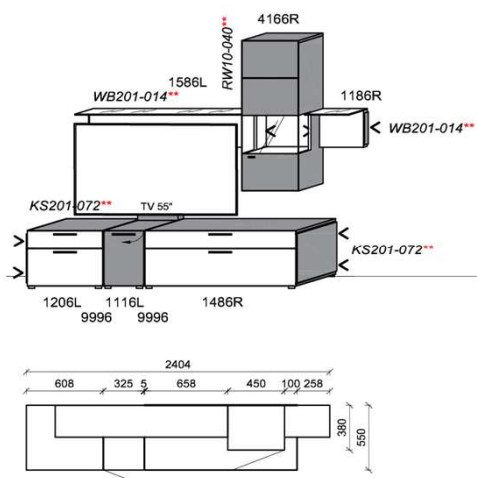

KITZALM - CELLO

WOHNEN

Kombinationen

Hinweis

1. = Flächen in Carbondgrau
   ** = empfohlene Beleuchtung

Kombination K010

spiegelseitig zur Abbildung: K910

Stck	Bezeichnung	Bestellnr.	Pr.1
1x	TV-Unterteil	1206L	
1x	TV-Unterteil	1116L	
1x	TV-Unterteil	1486R	
2x	Distanzblende	9996	à
1x	Hängeelement	4166R	
1x	Wandboard	1586L	
1x	Wandboard	1186R	
	K010		Σ

spiegelseitig zur Abbildung: K910

Empfohlenes zusätzliches Beleuchtungspaket:

2x	Korpuseitenbel.	7,2 W	KS201-072	à
2x	Wandboardbel.	1,4 W	WB201-014	à
1x	Rückwandbel.	4 W	RW10-040	
1x	Trafo-Set		TRA30	
1x	Fernsteuerung		FS4	

B: 240,4
H: 208
T: 55
Watt: 21,2

Kombination K011

spiegelseitig zur Abbildung: K911