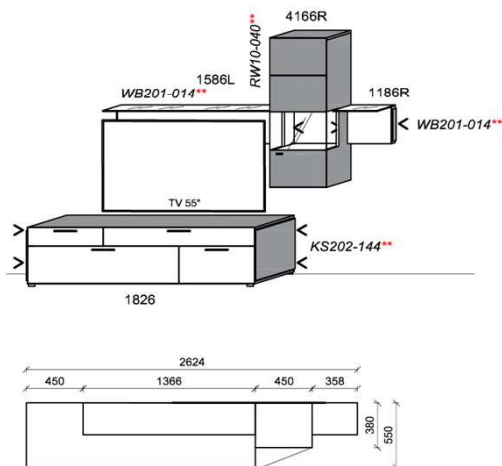

Kombination K012

spiegelseitig zur Abbildung: K912

Stck	Bezeichnung	Bestellnr.	Pr.1
1x	TV-Unterteil	1826	
1x	Hängeelement	4166R	
1x	Wandboard	1586L	
1x	Wandboard	1186R	
	K012		Σ

spiegelseitig zur Abbildung: K912

Empfohlenes zusätzliches Beleuchtungspaket:

1x	Korpuseitenbel.	14,4 W	KS202-144	
2x	Wandboardbel.	1,4 W	WB201-014	à
1x	Rückwandbel.	4 W	RW10-040	
1x	Trafo-Set		TRA30	
1x	Fernsteuerung		FS4	

B: 262,4
H: 208
T: 55
Watt: 21,2