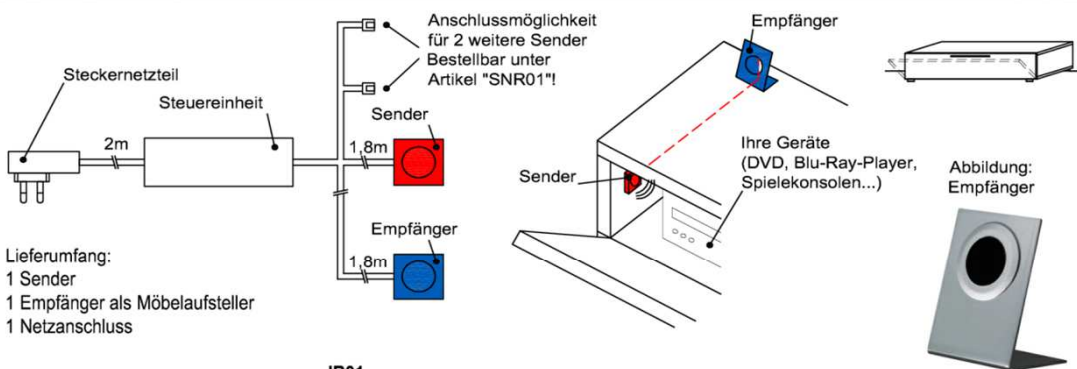

IR- Repeater (Funkübertragungs-Set)

Der Infrarot-Repeater ermöglicht Ihnen bei geschlossener Möbelklappe die dahinter stehenden Geräte anzusteuern.

Funktion:
Das Infrarot-Signal Ihrer Fernbedienung wird vom Empfänger aufgenommen und über den Sender in das jeweilige Möbelfach an Ihre Geräte weitergeleitet.

Anwendung:
Signalweiterleitung für Fernseher, HiFi-Anlagen, Spielekonsolen, DVD- & Blu-Ray-Player!

IR- Repeater Zusatzsender

1 Sender

Zusatzsender für die Signalübertragung in weiteren Multimediafächern!

Schubkasten Einteilungsset

1 paar Glasteiler für 3 Fächer

Hinweis:
Glasteiler in der Schubkastenbreite variabel einbaubar

Bestellhinweis
Bitte betreffende Type und Schub angeben!