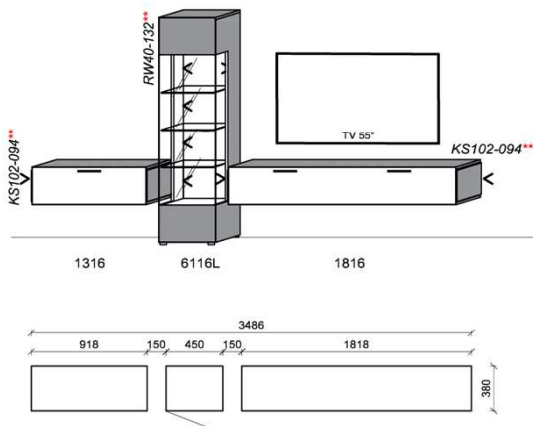

Kombination K002

spiegelseitig zur Abbildung: K902

Stck	Bezeichnung	Bestellnr.	Pr.1
1x	Standelement	6116L	
1x	Hängeelement	1316	
1x	Hängeelement	1816	
		K002	

spiegelseitig zur Abbildung: K902

Empfohlenes zusätzliches Beleuchtungspaket:

1x	Rückwandbel.	13,2 W	RW40-132	
2x	Korpuseitenbel.	9,4 W	KS102-094	à
1x	Trafo-Set		TRA60	
1x	Fernsteuerung		FS4	

B: 348,6
H: 194
T: 38
Watt: 32