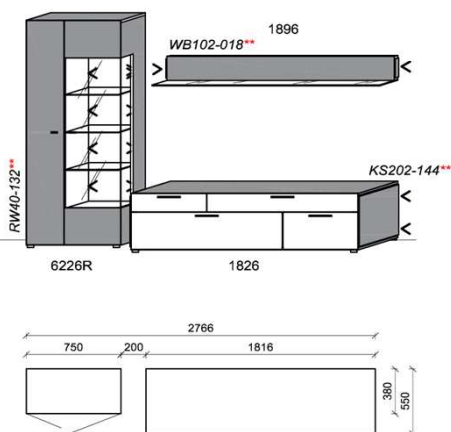

Kombination K003

spiegelseitig zur Abbildung: K903

Stck	Bezeichnung	Bestellnr.	Pr.1
1x	Standelement	6226R	
1x	TV-Unterteil	1826	
1x	Wandboard	1896	
		K003	Σ

spiegelseitig zur Abbildung: K903

Empfohlenes zusätzliches Beleuchtungspaket:

1x	Rückwandbel.	13,2 W	RW40-132	
1x	Korpuseitenbel.	14,4 W	KS202-144	
1x	Wandboardbel.	1,8 W	WB102-018	
1x	Trafo-Set		TRA30	
1x	Fernsteuerung		FS4	

B: 276,6
H: 194
T: 55
Watt: 29,4