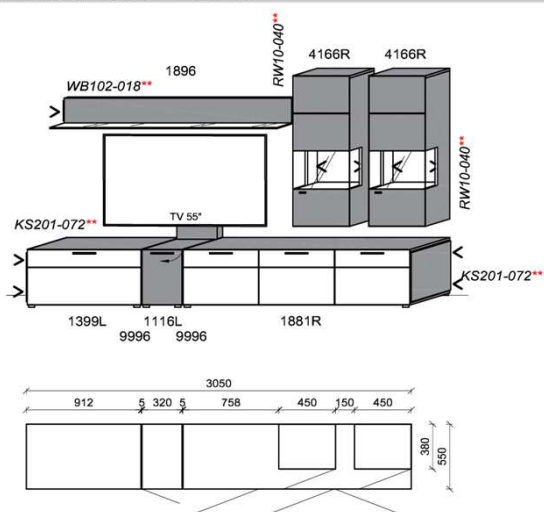

KITZALM - CELLO

WOHNEN

Kombinationen

Hinweis

- = Flächen in Carbonegrau
- ** = empfohlene Beleuchtung

Kombination K016

spiegelseitig zur Abbildung: K916

Stck	Bezeichnung	Bestellnr.	Pr.1
1x	TV-Unterteil	1399L	
1x	TV-Unterteil	1116L	
1x	TV-Unterteil	1881R	
2x	Distanzblende	9996	à
1x	Wandboard	1896	
2x	Hängeelement	4166R	à
		K016	

spiegelseitig zur Abbildung: K916

Empfohlenes zusätzliches Beleuchtungspaket:

2x	Rückwandbel.	4 W RW10-040	à
2x	Korpussseitenbel.	7,2 W KS201-072	à
1x	Wandboardbel.	1,8 W WB102-018	
1x	Trafo-Set	TRA30	
1x	Fernsteuerung	FS4	

Kombination K017

spiegelseitig zur Abbildung: K917