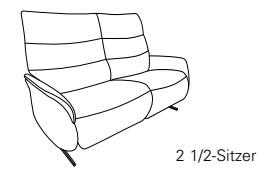

Sofas mit Cumuly-Comfort-Funktion

82
B/T/H: 197/90/107

41
B/T/H: 198/90/107

81
B/T/H: 160/90/107

42
B/T/H: 198/90/107

80
B/T/H: 140/90/107

70
B/T/H: 203/102/107

4051

Sofas mit Wallfree-Funktion

82
B/T/H: 197/90/107

81
B/T/H: 160/90/107

80
B/T/H: 140/90/107

4050

Abschluss-Recamiere mit Funktion

29 **30**
B/T/H: 114/166/9107

4050 / 4051

Sofas fester Sitz

12
B/T/H: 197/92/106

11
B/T/H: 160/92/106

10
B/T/H: 140/92/106

Zusatzausstattung für alle elektrischen Varianten des Modells 4050:

- el. Kopfteilverstellung

Zusatzausstattung für alle elektrischen Varianten des Modells 4051: