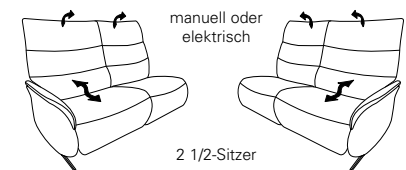

CUMULY *comfort.*

- mit Cumuly-Beschlag = 4050
- mit Wallfree-Beschlag = 4051

4050 / 4051

Modell 4051 - Variante 82
mit Wallfree-Funktion
in jedem Sitz

Modell 4051 - Variante 42
mit Cumuly-Funktion
Zwischentisch in Wildeiche

Typenplan 4050 / 4051

4050

Abschlusselemente mit Cumuly-Comfort-Funktion

87
B/T/H: 183/90/107

21
B/T/H: 183/90/107

85
B/T/H: 146/90/107

19
B/T/H: 146/90/107

4050

Sofas mit Cumuly-Comfort-Funktion

82
B/T/H: 197/90/107

41
B/T/H: 198/90/107

81
B/T/H: 160/90/107

42
B/T/H: 198/90/107

80
B/T/H: 140/90/107

70
B/T/H: 203/102/107

4051