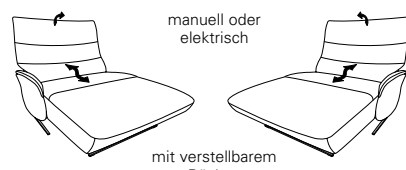

Sofas mit Cumuly-Comfort-Funktion

82
B/T/H: 197/90/107

41
B/T/H: 198/90/107

81
B/T/H: 160/90/107

42
B/T/H: 198/90/107

80
B/T/H: 140/90/107

70
B/T/H: 203/102/107

4051

Sofas mit Wallfree-Funktion

82
B/T/H: 197/90/107

81
B/T/H: 160/90/107

80
B/T/H: 140/90/107

4050

Abschluss-Recamiere mit Funktion

29 **30**
B/T/H: 114/166/9107

4050 / 4051

Sofas fester Sitz

12
B/T/H: 197/92/106

11
B/T/H: 160/92/106

10
B/T/H: 140/92/106

Zusatzausstattung für alle elektrischen Varianten des Modells 4050:

- el. Kopfteilverstellung

Zusatzausstattung für alle elektrischen Varianten des Modells 4051: