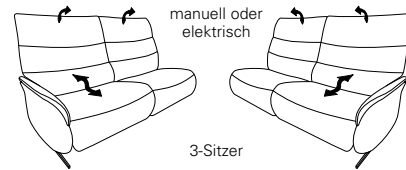

**CUMULY** *comfort.*

- mit Cumuly-Beschlag = 4050  
- mit Wallfree-Beschlag = 4051

**4050 / 4051**

Modell 4051 - Variante 82  
mit Wallfree-Funktion  
in jedem Sitz

Modell 4051 - Variante 42  
mit Cumuly-Funktion  
Zwischentisch in Wildeiche

## Abschlusselemente mit Cumuly-Comfort-Funktion

**87**  
B/T/H: 183/90/107

**21**  
B/T/H: 183/90/107

**85**  
B/T/H: 146/90/107

**19**  
B/T/H: 146/90/107

4050