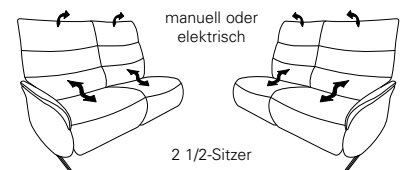

CUMULY *comfort.*

- mit Cumuly-Beschlag = 4050
- mit Wallfree-Beschlag = 4051

4050 / 4051

Modell 4051 - Variante 82
mit Wallfree-Funktion
in jedem Sitz

Modell 4051 - Variante 42
mit Cumuly-Funktion
Zwischentisch in Wildeiche

Typenplan 4050 / 4051

4050

Abschlusselemente mit Cumuly-Comfort-Funktion

87
B/T/H: 183/90/107

21
B/T/H: 183/90/107

85
B/T/H: 146/90/107

19
B/T/H: 146/90/107

4050

Sofas mit Cumuly-Comfort-Funktion

82
B/T/H: 197/90/107

41
B/T/H: 198/90/107

81
B/T/H: 160/90/107

42
B/T/H: 198/90/107

80
B/T/H: 140/90/107

70
B/T/H: 203/102/107

4051