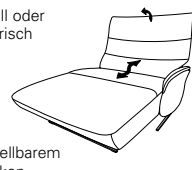

Sofas mit Wallfree-Funktion

82
B/T/H: 197/90/107

81
B/T/H: 160/90/107

80
B/T/H: 140/90/107

4050

Abschluss-Recamiere mit Funktion

29
B/T/H: 114/166/9107

30