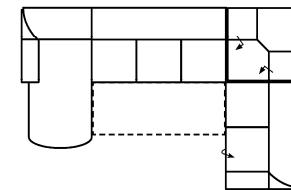

3FL-ER-2BKR
Vorzugskombination

Breite	-
Höhe	98 cm
Tiefe	94 cm
Sitzhöhe	47 cm
Sitztiefe	53 cm
Liegefläche	217 x 119 cm
Stellfläche	280 x 222 cm

Artikelbezeichnung

2BKL-ER-3FR
Vorzugskombination

Breite	-
Höhe	98 cm
Tiefe	94 cm
Sitzhöhe	47 cm
Sitztiefe	53 cm
Liegefläche	217 x 119 cm
Stellfläche	222 x 280 cm

Stoffgruppe VI

Stoffgruppe VII

Stoffgruppe VIII

2BKL-ER-3FBB-OTTR
Vorzugskombination

Breite	-
Höhe	98 cm
Tiefe	94 cm
Sitzhöhe	47 cm
Sitztiefe	53 cm
Liegefläche	270 x 119 cm
Stellfläche	223 x 341 x 174 cm

OTTL-3FBB-ER-2BKR
Vorzugskombination

Breite	-
Höhe	98 cm
Tiefe	94 cm
Sitzhöhe	47 cm
Sitztiefe	53 cm
Liegefläche	270 x 119 cm
Stellfläche	174 x 341 x 223 cm

Modell: MERLIN

Artikelbezeichnung	3 Sofa 3-sitzig	3F Sofa 3-sitzig mit Bett Längschläfer	3L Sofa 3-sitzig Armlehne links	3R Sofa 3-sitzig Armlehne rechts	3FL Sofa 3-sitzig mit Bett Armlehne links	3FR Sofa 3-sitzig mit Bett Armlehne rechts	3FBB Sofa 3-sitzig mit Bett ohne Armlehnen
							
Breite	211 cm	191 cm	190 cm	190 cm	190 cm	190 cm	170 cm
Höhe	98 cm	98 cm	98 cm	98 cm	98 cm	98 cm	98 cm
Tiefe	94 cm	94 cm	94 cm	94 cm	94 cm	94 cm	94 cm
Sitzhöhe	47 cm	47 cm	47 cm	47 cm	47 cm	47 cm	47 cm
Sitztiefe	53 cm	53 cm	53 cm	53 cm	53 cm	53 cm	53 cm
Liegefläche	-	187 x 130 cm	-	-	die Matratze 164 x 66 cm	die Matratze 164 x 66 cm	die Matratze 164 x 66 cm
Stellfläche	-	-	-	-	-	-	-
Stoffgruppe VI							
Stoffgruppe VII							
Stoffgruppe VIII							