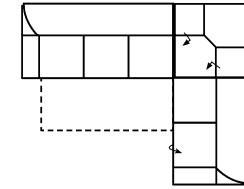

# Modell: MERLIN

Artikelbezeichnung

**3FL-E-2BKR**  
Vorzugskombination

Breite	-
Höhe	98 cm
Tiefe	94 cm
Sitzhöhe	47 cm
Sitztiefe	53 cm
Liegefläche	217 x 119 cm
Stellfläche	280 x 222 cm

Stoffgruppe VI

Stoffgruppe VII

Stoffgruppe VIII

**2BKL-E-3FR**  
Vorzugskombination

Breite	-
Höhe	98 cm
Tiefe	94 cm
Sitzhöhe	47 cm
Sitztiefe	53 cm
Liegefläche	217 x 119 cm
Stellfläche	222 x 280 cm

**3FL-ER-2BKR**  
Vorzugskombination

Breite	-
Höhe	98 cm
Tiefe	94 cm
Sitzhöhe	47 cm
Sitztiefe	53 cm
Liegefläche	217 x 119 cm
Stellfläche	280 x 222 cm