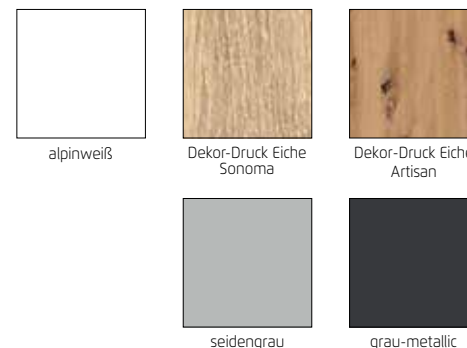

Möbel LETZ

Finden und Wohlfühlen

Typenplan

Kulmbach von Rauch Orange - Schrank hell- und dunkelgrau ca. 230 cm ho

Wichtiger Hinweis für Sie

Etwaige Hinweise des Herstellers in dieser Produktinformation, die sich auf die Gewährleistung beziehen, haben für Sie keinerlei Bindungswirkung und können von Ihnen ignoriert werden. Ihre gesetzlichen Gewährleistungsrechte als Verbraucher uns gegenüber, als Ihrem Verkäufer, werden dadurch in keiner Weise berührt oder eingeschränkt. Sie können sich wegen aller Mängel jederzeit an uns wenden. Darüber hinaus gehende Herstellergarantien bleiben natürlich unberührt. Dieser Artikel wird hergestellt von Rauch ORANGE, Wendelin-Rauch-Straße 1, 97896 Freudenberg/ Baden, Deutschland, serviceteam-csc2@rauchmoebel.de

Möbel Letz GmbH
Am Gewerbepark 11
06895 Zahna-Elster

Tel.: 035383 - 6018 50

Fax.: 035383 - 6018 17

Front-/Korpusfarben:

Frontfarben:

Griffleisten:

- alufarben
- chromfarben
- grau-metallic
- korpusfarben

Beimöbel und passende Extras rauch ORANGE - ZERLEGT Zubehör 1.1 finden Sie nach den Schränken.

A9R96-5545 Korpus alpinweiß, Außentüren Hochglanz weiß, Mitteltür Spiegel, Griffleisten alufarben

AP820-54J9 grau-metallic, Mitteltür Spiegel, Griffleisten alufarben

Qualitätsmerkmale

rauch ORANGE ZERLEGT