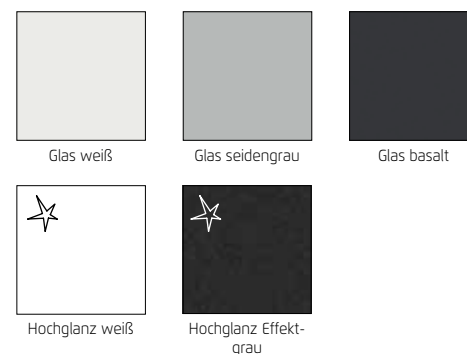

Möbel LETZ

Finden und Wohlfühlen

Typenplan

Kulmbach von Rauch Orange - Schrank hell- und dunkelgrau ca. 230 cm ho

Wichtiger Hinweis für Sie

Etwaige Hinweise des Herstellers in dieser Produktinformation, die sich auf die Gewährleistung beziehen, haben für Sie keinerlei Bindungswirkung und können von Ihnen ignoriert werden. Ihre gesetzlichen Gewährleistungsrechte als Verbraucher uns gegenüber, als Ihrem Verkäufer, werden dadurch in keiner Weise berührt oder eingeschränkt. Sie können sich wegen aller Mängel jederzeit an uns wenden. Darüber hinaus gehende Herstellergarantien bleiben natürlich unberührt. Dieser Artikel wird hergestellt von Rauch ORANGE, Wendelin-Rauch-Straße 1, 97896 Freudenberg/ Baden, Deutschland, serviceteam-csc2@rauchmoebel.de

Möbel Letz GmbH
Am Gewerbepark 11
06895 Zahna-Elster

Tel.: 035383 - 6018 50

Fax.: 035383 - 6018 17

Front-/Korpusfarben:

Frontfarben:

Griffleisten:

- alufarben
- chromfarben
- grau-metallic
- korpusfarben

Beimöbel und passende Extras rauch ORANGE - ZERLEGT Zubehör 1.1 finden Sie nach den Schränken.

A9R96-5545 Korpus alpinweiß, Außentüren Hochglanz weiß, Mitteltür Spiegel, Griffleisten alufarben

AP820-54J9 grau-metallic, Mitteltür Spiegel, Griffleisten alufarben

Qualitätsmerkmale

rauch ORANGE ZERLEGT