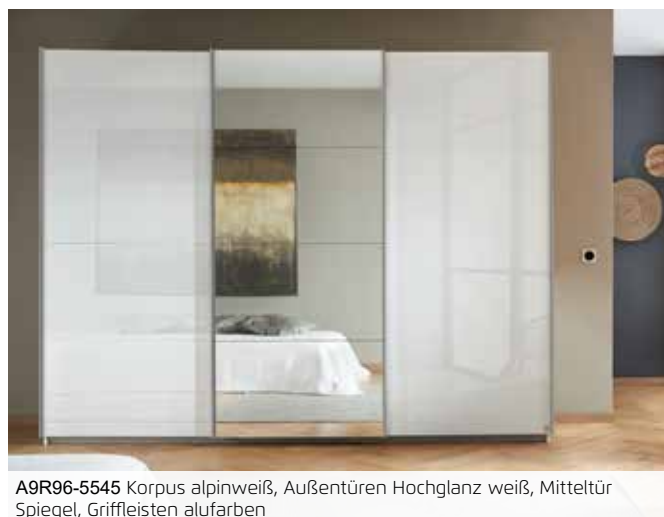

A9R96-5545 Korpus alpinweiß, Außentüren Hochglanz weiß, Mitteltür Spiegel, Griffleisten alufarben

AP820-54J9 grau-metallic, Mitteltür Spiegel, Griffleisten alufarben

Beimöbel und passende Extras rauch ORANGE - ZERLEGT Zubehör 1.1  
finden Sie nach den Schränken.