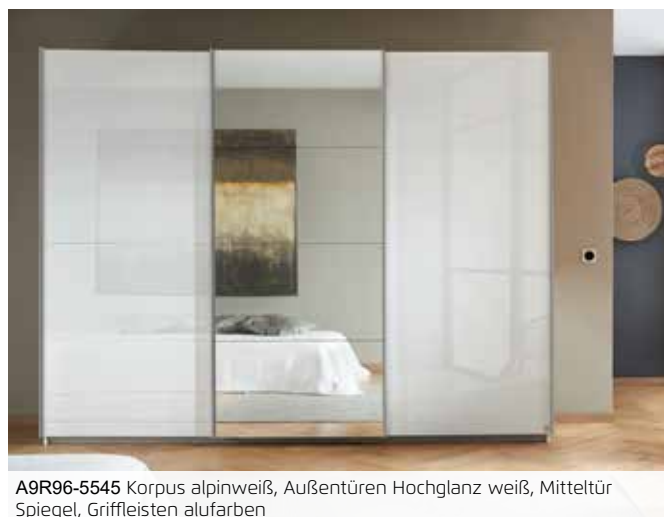

Glas seidengrau

Glas basalt

Hochglanz weiß

Hochglanz Effekt-grau

Griffleisten:

- alufarben
- chromfarben
- grau-metallic
- korpusfarben

Ganz einfach planbar mit:

**furnplan**