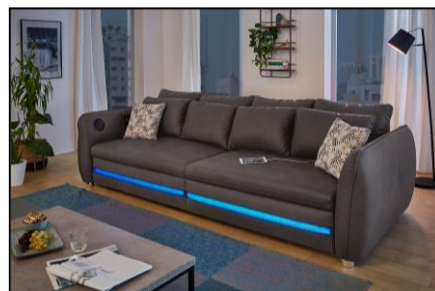

Möbel LETZ

Finden und Wohlfühlen

Typenplan

Lounge-LE22 von Job - XXL-Sofa anthrazit

Wichtiger Hinweis für Sie

Etwaige Hinweise des Herstellers in dieser Produktinformation, die sich auf die Gewährleistung beziehen, haben für Sie keinerlei Bindungswirkung und können von Ihnen ignoriert werden. Ihre gesetzlichen Gewährleistungsrechte als Verbraucher uns gegenüber, als Ihrem Verkäufer, werden dadurch in keiner Weise berührt oder eingeschränkt. Sie können sich wegen aller Mängel jederzeit an uns wenden. Darüber hinaus gehende Herstellergarantien bleiben natürlich unberührt. Dieser Artikel wird hergestellt von JOBON Spolka Z O.O, ul. Bilgorajska 14, 22-470 Marl, Polen, info@jockenhoefler.de

Möbel Letz GmbH
Am Gewerbepark 11
06895 Zahna-Elster

Tel.: 035383 - 6018 50

Fax.: 035383 - 6018 17

Lounge-LE22 von JOB

421/09 - 421/09 - 510/09

Beschreibung

Big Sofa in außergewöhnlicher Optik mit RGB-LED-Beleuchtung (Farbwechselfunktion) und Soundsystem inkl. Bluetooth, USB-Schnittstelle, USB-Ladefunktion, AUX-in Anschluss etc. Bedienung über eingelassenes Touch-Panel. Die hochwertige Schaumpolsterung mit Wellenunterfederung im Sitz sorgt für einen guten Sitz- und Liegekomfort. Im Lieferumfang sind 4 große Rückenkissen, 4 mittlere Rückenkissen und 2 kleine Zierkissen enthalten. Der Rücken ist mit Echtstoff bezogen.

Ausführung

Fuß:	Kunststoff chromfarbig
Dessin große Kissen	421/09
Dessin Korpus	421/09
Dessin kleine Kissen	510/09

Aufbaumaße ca. in cm

Breite:	286
Tiefe:	115
Höhe (mit/ohne Kissen):	86/70

Elementmaße ca. in cm