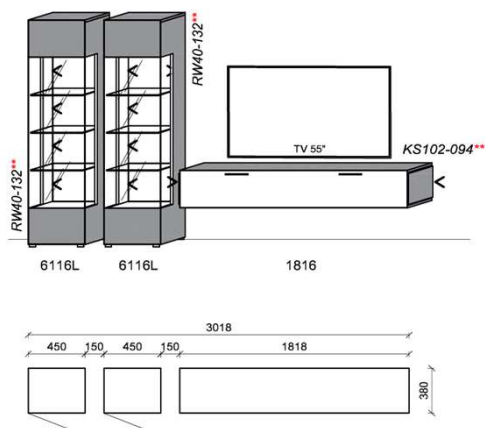

KITZALM - CELLO

WOHNEN

Kombinationen

Hinweis

- = Flächen in Carbongrau
- ** = empfohlene Beleuchtung

Kombination K001

spiegelseitig zur Abbildung: K901

Stck	Bezeichnung	Bestellnr.	Pr.1
2x	Standelement	6116L	à
1x	Hängeelement	1816	
			K001
			Σ

spiegelseitig zur Abbildung: K901

Empfohlenes zusätzliches Beleuchtungspaket:

2x	Rückwandbel.	13,2 W	RW40-132	à
1x	Korpuseitenbel.	9,4 W	KS102-094	
1x	Trafo-Set		TRA60	
1x	Fernsteuerung		FS4	

B: 301,8
H: 194
T: 38
Watt: 35,8