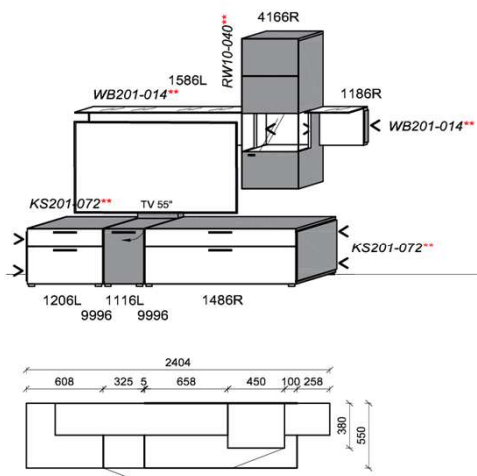

KITZALM - CELLO

WOHNEN

Kombinationen

Hinweis

■ = Flächen in Carbonsgrau
** = empfohlene Beleuchtung

Kombination K010

spiegelseitig zur Abbildung: K910

Stck	Bezeichnung	Bestellnr.	Pr.1
1x	TV-Unterteil	1206L	
1x	TV-Unterteil	1116L	
1x	TV-Unterteil	1486R	
2x	Distanzblende	9996	à
1x	Hängeelement	4166R	
1x	Wandboard	1586L	
1x	Wandboard	1186R	
	K010		Σ

spiegelseitig zur Abbildung: K910

Empfohlenes zusätzliches Beleuchtungspaket:

2x	Korpuseitenbel.	7,2 W	KS201-072	à
2x	Wandboardbel.	1,4 W	WB201-014	à
1x	Rückwandbel.	4 W	RW10-040	
1x	Trafo-Set		TRA30	
1x	Fernsteuerung		FS4	

Kombination K011

spiegelseitig zur Abbildung: K911