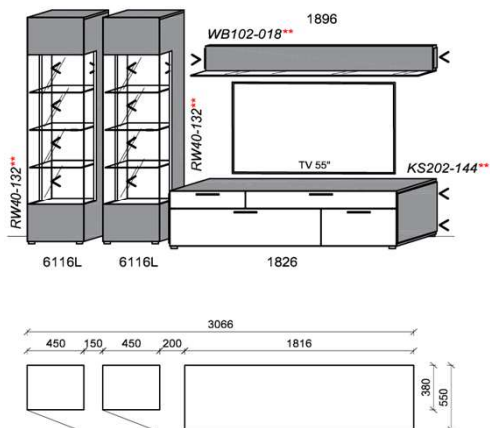

B: 306,6
H: 194
T: 55
Watt: 42,6

| Stck | Bezeichnung | Bestellnr. | Pr.1 |
|------|--------------|------------|------|
| 2x | Standelement | 6116L | à |
| 1x | TV-Unterteil | 1826 | |
| 1x | Wandboard | 1896 | |
| | K004 | | Σ |