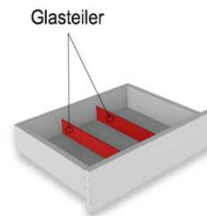

1 Sender

Zusatzsender für die Signalübertragung in weiteren Multimediafächern!

SNR01

Best.Nr.:

Pr.1:

Schubkasten Einteilungsset

1 paar Glasteiler für 3 Fächer

Hinweis:
Glasteiler in der Schubkastenbreite variabel einbaubar