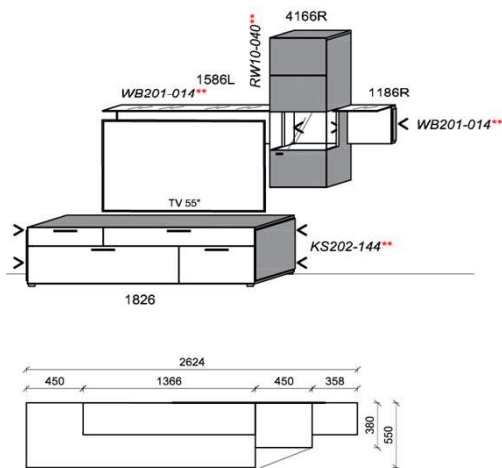

Kombination K012

spiegelseitig zur Abbildung: K912

Stck	Bezeichnung	Bestellnr.	Pr.1
1x	TV-Unterteil	1826	
1x	Hängeelement	4166R	
1x	Wandboard	1586L	
1x	Wandboard	1186R	
	K012		Σ

spiegelseitig zur Abbildung: K912

Empfohlenes zusätzliches Beleuchtungspaket:

1x	Korpuseitenbel.	14,4 W	KS202-144	
2x	Wandboardbel.	1,4 W	WB201-014	à
1x	Rückwandbel.	4 W	RW10-040	
1x	Trafo-Set		TRA30	
1x	Fernsteuerung		FS4