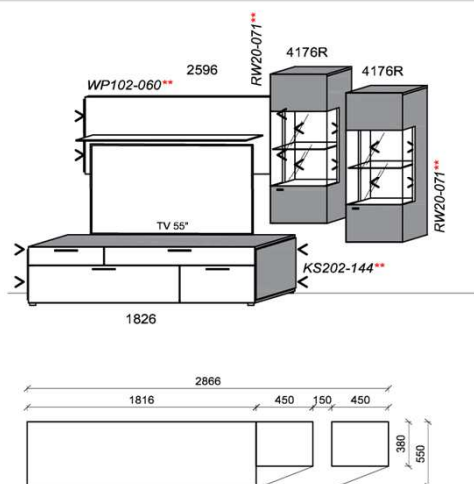

B: 306,6
H: 194
T: 55
Watt: 42,6

| Stck | Bezeichnung | Bestellnr. | Pr.1 |
|------|--------------|------------|------|
| 2x | Standelement | 6116L | à |
| 1x | TV-Unterteil | 1826 | |
| 1x | Wandboard | 1896 | |
| | K004 | | Σ |

Kombination K005

spiegelseitig zur Abbildung: K905

B: 286,6
H: 194
T: 55
Watt: 34,6

| Stck | Bezeichnung | Bestellnr. | Pr.1 |
|------|--------------|------------|------|
| 1x | TV-Unterteil | 1826 | |
| 2x | Hängeelement | 4176R | à |
| 1x | Wandpaneel | 2596 | |
| | K005 | | Σ |