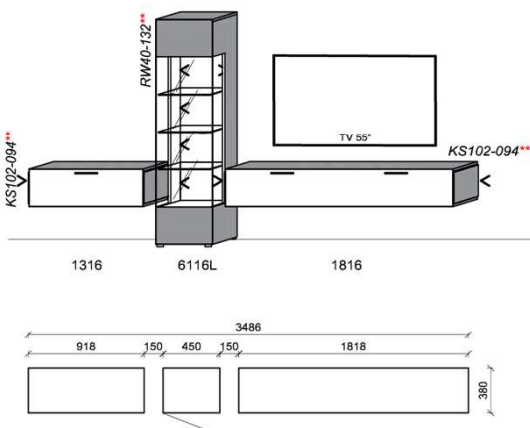

B: 301,8
H: 194
T: 38
Watt: 35,8

Kombination K002

spiegelseitig zur Abbildung: K902

| Stck | Bezeichnung | Bestellnr. | Pr.1 |
|------|--------------|------------|-------------|
| 1x | Standelement | 6116L | |
| 1x | Hängeelement | 1316 | |
| 1x | Hängeelement | 1816 | |
| | | | K002 |