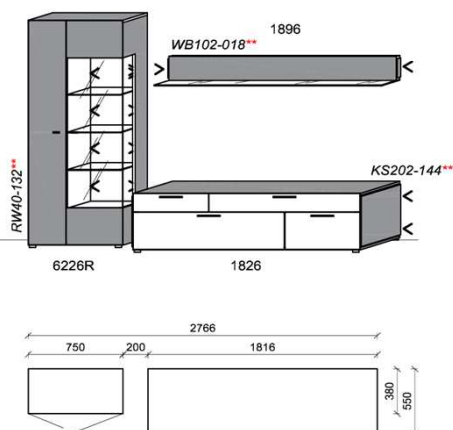

Kombination K003

spiegelseitig zur Abbildung: K903

Stck	Bezeichnung	Bestellnr.	Pr.1
1x	Standelement	6226R	
1x	TV-Unterteil	1826	
1x	Wandboard	1896	
			K003
			Σ

spiegelseitig zur Abbildung: K903

Empfohlenes zusätzliches Beleuchtungspaket:

1x	Rückwandbel.	13,2 W	RW40-132	
1x	Korpuseitenbel.	14,4 W	KS202-144	
1x	Wandboardbel.	1,8 W	WB102-018	
1x	Trafo-Set		TRA30	
1x	Fernsteuerung		FS4	

B: 276,6
H: 194
T: 55
Watt: 29,4