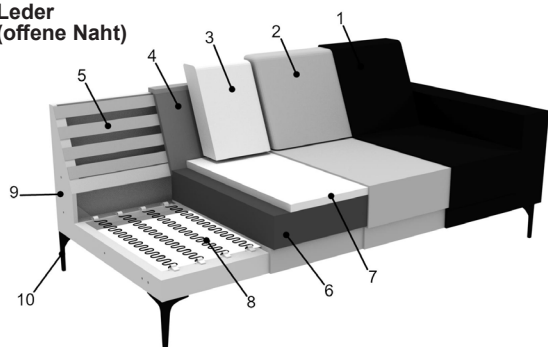

Polsterung: Leger. Eine modellbedingte Wellenbildung ist warentypisch.

1. 1: Bezug: Stoff bzw. Leder
2. 2: Feinpolsterung: weiche Polstervliesmatte unter dem Bezug
3. 3: Rückenkissen: Schaumstofflocken und Polyesterfaserfüllung
4. 4: Lehne: hochwertiger Polyätherschaum
5. 5: Lehne: elastische Polstergurte
6. 6: Sitz: Sitzqualitäten (siehe oben)
7. 7: Auflagekissen: Schaumstofflocken und Polyesterfaserfüllung
8. 8: Unterfederung: Stahlwellenfeder (NOSAG)
9. 9: Untergestell
10. 10: Füße

Grundausrüstung:

Gestell: Hartholz, Weichholz, Spanplatten, Sperrholzplatten;
Sitz: Stahlwellenfeder (NOSAG), hochwertiger Kaltschaum mit Auflagekissen und weiche Polstervliesmatte;
Rückenkissen: Schaumstofflocken- und Polyesterfaserfüllung
Lehne: elastische Polstergurte, hochwertiger Polyätherschaum und weiche Polstervliesmatte

Grundausrüstung:

besonders leger gepolstert

Sitzqualitäten:

Kaltschaum SOFT
mit Auflagekissen

Aufpreis

Kaltschaum MITTELFEST
mit Auflagekissen

Bei Bestellung bitte angeben:

- Modellname
- Bestellnummer
- Bezug (Achtung: bei Kombi genaue Angaben)
- Sitzpolsterung (nur bei Kaltschaum MITTELFEST (RG40) mit Auflagekissen)
- Anzahl der Rückenkissen
- Fußart

Produktinfo für Typenkombinationen/Zusammenstellungen:

- Kürzungen/Verlängerungen sind aus technischen Gründen nicht möglich

Produktinfo für Nahtoptik:

- mit Biesennaht
- bei Ausführung in Leder ist die Biesennaht immer eine offene Naht

Produktinfo zu Sitzkissen:

- abnehmbar, mit Klettband fixiert

Produktinfo zu Rückenkissen:

Kissenvariante 1: 1x Stegkissen
Kissenvariante 2: 1x Funktionskissen
Rückenkissen in Leder auch bei Sitzgruppe in Stoff sowie Rückenkissen in Stoff bei Sitzgruppe in Leder möglich.
Bestellformular zu den Rückenkissen siehe unten.

Kissenvariante 1

Kissenvariante 2

Füße 18 cm ohne Aufpreis

Achtung! Füße nicht vormontiert!

Füße 3 cm ohne Aufpreis

nur bei Rundhocker
51-44/51-84 möglich