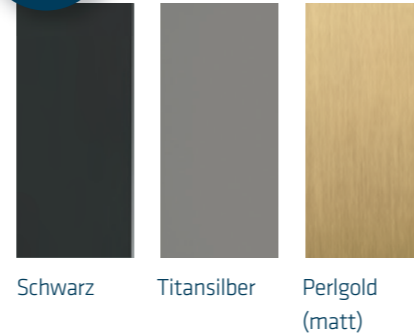

**Lieferbare Farben** Platten: Nussbaum massiv, Asteiche massiv = 45, Kernbuche massiv = 47, Effect Finish Wave = WAVE, Effect Finish Rock = ROCK, Effect Finish Rost = ROST  
Gestell: Schwarz, Titansilber = TS, Gold = G

## 3 Plattenformen

Freiform      Quadratisch      Rund

## 3 Gestellfarben

Schwarz      Titansilber      Perlgold (matt)

Verkehrsgrau = 7042

Basaltgrau = 7012

Schwarz = 9005