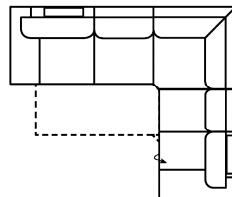

2FL-ECEL-2KBB-OTTR

Vorzugskombination (incl. 2 Zierkissen)

Breite	-
Höhe	87 cm
Tiefe	96 cm
Sitzhöhe	42 cm
Sitztiefe	53 cm
Liegefläche	119 x 169 cm
Stellfläche	244 x 304 x 163 cm

30TTL-E-2BKR

Vorzugskombination (incl. 3 Zierkissen)

Breite	-
Höhe	87 cm
Tiefe	96 cm
Sitzhöhe	42 cm
Sitztiefe	53 cm
Liegefläche	-
Stellfläche	277 x 244 cm

Artikelbezeichnung

3FL/KS-ECER-2BKR/KS

Vorzugskombination (incl. 3 Zierkissen)

Breite	-
Höhe	87 cm
Tiefe	96 cm
Sitzhöhe	42 cm
Sitztiefe	53 cm
Liegefläche	206 x 119 cm
Stellfläche	283 x 244 cm