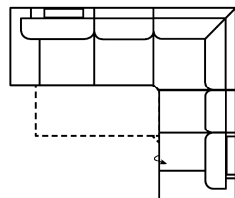

Artikelbezeichnung

3FL/KS-ECEL-2BKR/KS

Vorzugskombination (incl. 3 Zierkissen)

Breite	-
Höhe	87 cm
Tiefe	96 cm
Sitzhöhe	42 cm
Sitztiefe	53 cm
Liegefläche	206 x 119 cm
Stellfläche	283 x 244 cm

Stoffgruppe VI

Stoffgruppe VII

Stoffgruppe VIII