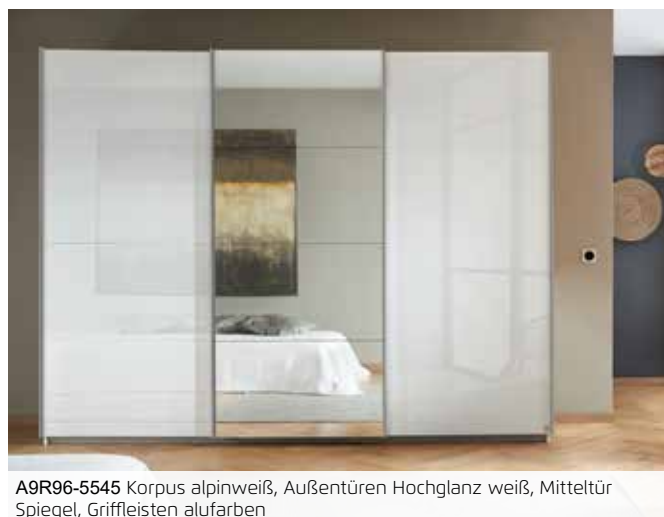

Glas seidengrau

Glas basalt

Hochglanz weiß

Hochglanz Effekt-
grau

Griffleisten:

- alufarben
- chromfarben
- grau-metallic
- korpusfarben

Ganz einfach planbar mit:

furnplan

A9R96-5545 Korpus alpinweiß, Außentüren Hochglanz weiß, Mitteltür Spiegel, Griffleisten alufarben

AP820-54J9 grau-metallic, Mitteltür Spiegel, Griffleisten alufarben

Beimöbel und passende Extras rauch ORANGE - ZERLEGT Zubehör 1.1
finden Sie nach den Schränken.