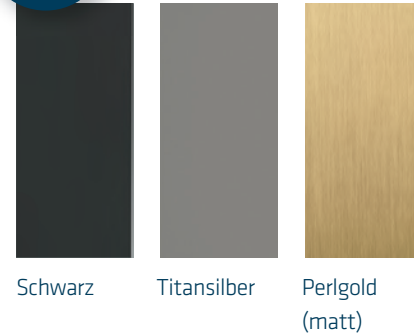

## 3 Plattenformen

Freiform      Quadratisch      Rund

## 3 Gestellfarben

Schwarz      Titansilber      Perlgold (matt)

Verkehrsgrau = 7042

Basaltgrau = 7012

Schwarz = 9005