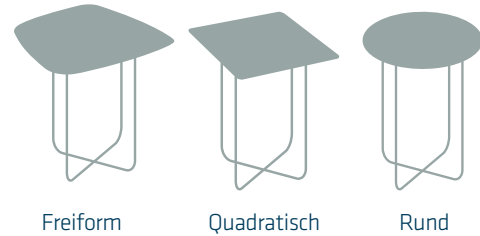

SYSTEM SOFT

3 Plattenformen

Freiform   Quadratisch   Rund