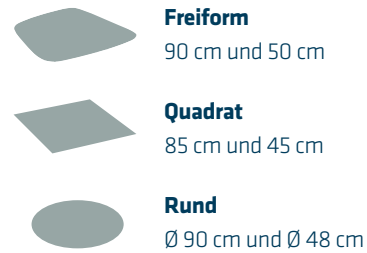

Schwarz   Titansilber   Perlgold (matt)

6 Plattengr.

Freiform
90 cm und 50 cm
Quadrat
85 cm und 45 cm
Rund
Ø 90 cm und Ø 48 cm