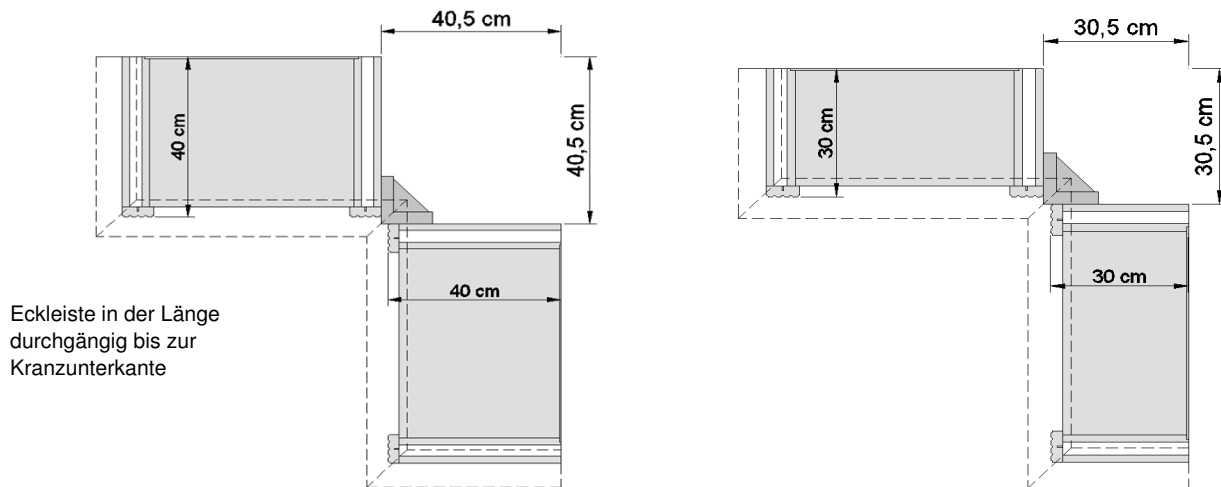

Spiegel- rückwand									
	Korpusbreite	für Breite 51 cm				für Breite 74 cm			
Höhe der Vitrinentür	4R	6R	8R	12R	4R	6R	8R		
Bestell-Nr.	9009	9010	9011	9001	9014	9015	9016		
IDENT	0012	0015	0018	0028	0015	0021	0029		
Eck- leisten	4-12 Raster		für Hochverbau						
	 1 Paar	 1 Stück							
Beschreibung	45° Eckleiste zur Verwendung mit Eckschrank inkl. Abdeckplatte	90° Eckleiste zur Verwendung ohne Eckschrank	zur Verwendung mit Eckschrank inkl. Abdeckplatte	zur Verwendung ohne Eckschrank					
Bestell-Nr.	0997	0998	0995	0996					
IDENT	0025	0018	0015	0008					

Hinweise zu Abmessungen bei Ecklösungen

Verwendung der Eckleiste 0998 / 0996