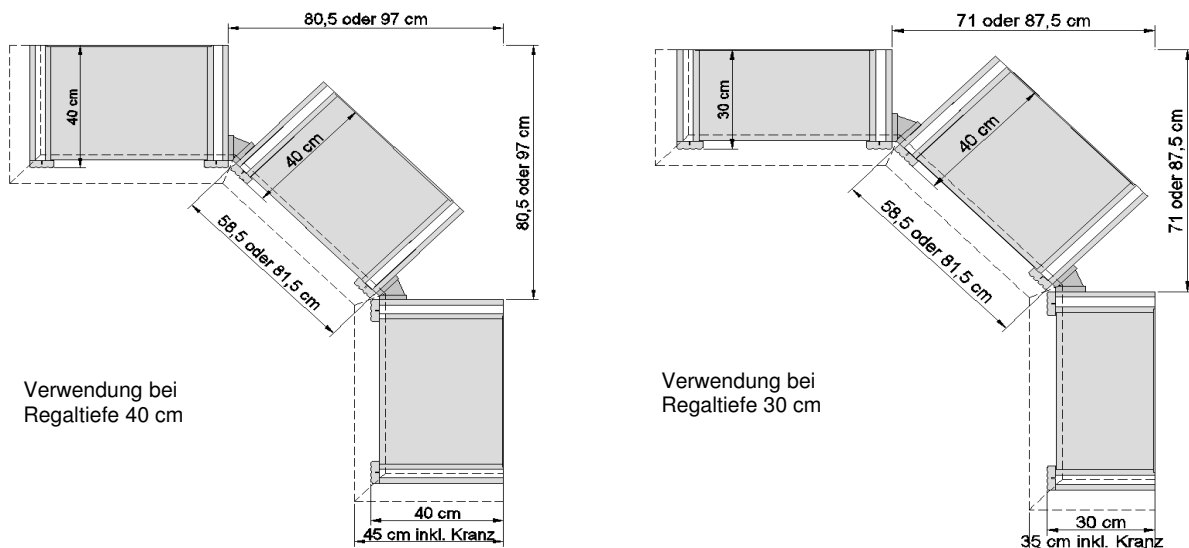

Verwendung der Eckleiste 0997 / 0995