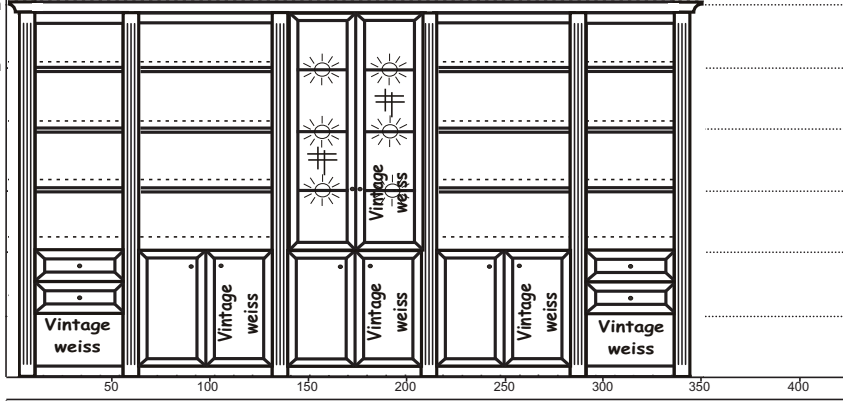

PLANUNGSBEISPIEL

WEHRSDORFER
... und Wohnen wird schön!

Modell: **MAISON**

Bitte faxen an:
03 59 36 - 30 313

Korpusfarbe:

- ☒ Lack vintage weiß
- ☐ Lack weiß
- ☐ Lack graphit
- ☐ Asteiche
- ☐ Kirschbaum
- ☐ Cognac antik

Frontfarbe:
(falls abweichend von Korpusfarbe)

- ☐ Lack vintage weiß
- ☐ Lack weiß
- ☐ Lack graphit
- ☐ Asteiche
- ☐ Kirschbaum
- ☐ Cognac antik

- ☐ Asteiche
- ☐ Lack graphit
- ☐ Cognac antik

Griffvariante:

- ☒ **M1** Knopf mit Schild, Iron black
- ☐ **M2** Knopf Iron black
- ☐ **M3** Knopf mit Schild, altzinn matt
- ☐ **M4** Knopf altzinn matt
- ☐ **M5** Knopf altmessing-farbig
- ☐ **M6** Knopf mit Schild goldfarbig glänzend
- ☐ **M7** Knopf mit Schild nickelfarbig matt
- ☐ **M8** Knopf mit Schild Zinn

Möbelhaus: Mustermann KG

Kommission: Müller

Liefertermin: KW 12

Verkäufer: Fr. Meier

Durchwahl: 01234 / 56789

HÖHE

14R 257cm

12R 226cm

10R 190cm

8R 154cm

6R 119cm

4R 84cm

2R 49cm

Tiefe 30cm

Tiefe 40cm

Anzahl	Bestell-Nr.	Beschreibung
2	1249	Regalkorpus
3	1270	Regalkorpus
2	K022	Schubkastenpaar
3	F045	Tür 4R
1	N085	Vitrinentür 8R
1	9533	3er Set Glask-Bel. LED

Wir planen gerne für Sie! Nutzen Sie unsere Service-Hotline, Tel. 03 59 36 - 380 37, Mo. - Fr. 8.00 - 18.00 Uhr, Sa. 9.00 - 17.00 Uhr.

Bei allen Bestellungen unbedingt eine Skizze beifügen!
Diese bestimmt die Typenfolge, die Position und den Anschlag der Türen (rechts oder links). Planen Sie immer von links nach rechts.

Notizen