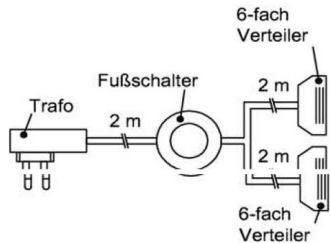

Trafo-Set 60 Watt

- 1x Fußschalter
- 1x Trafo 60 Watt
- 2x 6-fach Verteiler mit Eurostecker

Best.Nr.: TRA60
Pr.1: