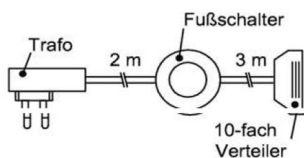

Trafo-Set 30 Watt

- 1x Fußschalter
- 1x Trafo 30 Watt
- 1x 10-fach Verteiler mit Eurostecker

Best.Nr.: TRA30
Pr.1: