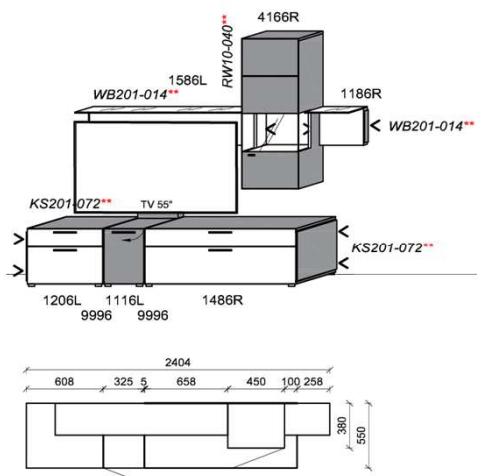

KITZALM - CELLO

WOHNEN

Kombinationen

Hinweis

- = Flächen in Carbongrau
- ** = empfohlene Beleuchtung

Kombination K010

spiegelseitig zur Abbildung: K910

Stck	Bezeichnung	Bestellnr.	Pr.1
1x	TV-Unterteil	1206L	
1x	TV-Unterteil	1116L	
1x	TV-Unterteil	1486R	
2x	Distanzblende	9996	à
1x	Hängeelement	4166R	
1x	Wandboard	1586L	
1x	Wandboard	1186R	
	K010		Σ

spiegelseitig zur Abbildung: K910

Empfohlenes zusätzliches Beleuchtungspaket:

2x	Korpuseitenbel.	7,2 W	KS201-072	à
2x	Wandboardbel.	1,4 W	WB201-014	à
1x	Rückwandbel.	4 W	RW10-040	
1x	Trafo-Set		TRA30	
1x	Fernsteuerung		FS4	

Kombination K011

spiegelseitig zur Abbildung: K911