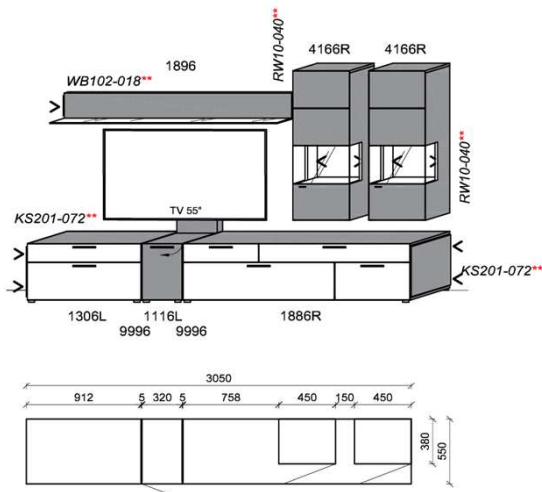

Kombination K008

spiegelseitig zur Abbildung: K908

Stck	Bezeichnung	Bestellnr.	Pr.1
1x	TV-Unterteil	1306L	
1x	TV-Unterteil	1116L	
1x	TV-Unterteil	1886R	
2x	Distanzblende	9996	à
1x	Wandboard	1896	
2x	Hängeelement	4166R	à
	K008	Σ	

spiegelseitig zur Abbildung: K908

Empfohlenes zusätzliches Beleuchtungspaket:

2x	Rückwandbel.	4 W	RW10-040	à	
2x	Korpusseitenbel.	7,2 W	KS201-072	à	
1x	Wandboardbel.	1,8 W	WB102-018		
1x	Trafo-Set		TRA30		
1x	Fernsteuerung		FS4		

B: 305
H: 194
T: 55
Watt: 24,2

i Alternativer Vorschlag? Siehe K016