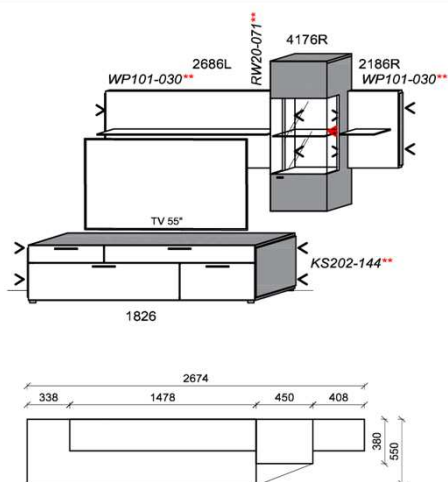

KITZALM - CELLO

WOHNEN

Kombinationen

Hinweis

- = Flächen in Carbongrau
- ** = empfohlene Beleuchtung

Kombination K013

spiegelseitig zur Abbildung: K913

B: 267,4
H: 203
T: 55
Watt: 27,5

Stck	Bezeichnung	Bestellnr.	Pr.1
1x	TV-Unterteil	1826	
1x	Hängeelement	4176R	
1x	Wandboard	2686L	
1x	Wandboard	2186R	
	K013	Σ	

spiegelseitig zur Abbildung: K913

Empfohlenes zusätzliches Beleuchtungspaket:

1x	Korpuseitenbel.	14,4 W	KS202-144	
2x	Wandboardbel.	3 W	WP101-030	à
1x	Rückwandbel.	7,1 W	RW20-071	
1x	Trafo-Set		TRA30	
1x	Fernsteuerung		FS4