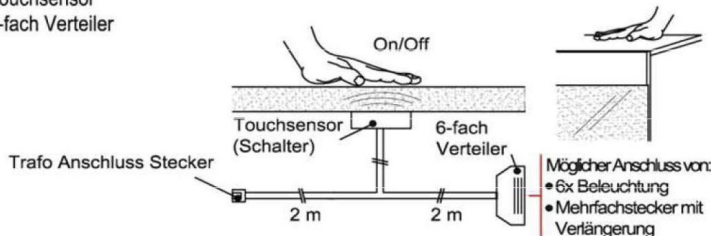

Touchsensor-Set (Lichtschaltung)

Verdeckter Lichtschalter für komfortables Schalten durch Berühren der Korpusoberfläche!

- 1x Touchsensor
- 1x 6-fach Verteiler

Bestellhinweis
Belastbar bis max. 30 Watt!
Anschluss von max. 1 Trafo!

Best.Nr.: TSS01
Pr.1:

Fernsteuerungs-Set (Lichtschaltung)

- 1x Fernsteuerung (4 Kanal)
- 1x Steuereinheit für max 1 Trafo

Warnhinweis:
Belastbar bis max. 60 Watt!