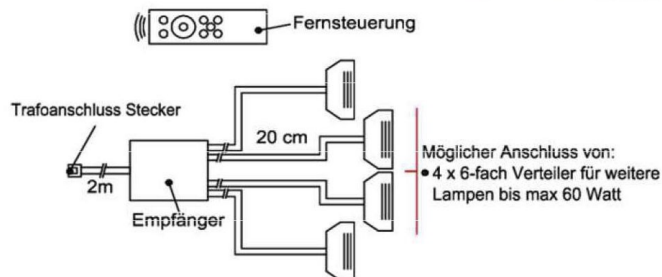

Best.Nr.: FS4
Pr.1:

Kabeldurchführung

- 1x Kabeldurchführung für Holzböden
- Durchlassbohrung auf Abdeckplatte hinten mittig!

B: 20,7cm | T: 4,5cm

Bestellhinweis
Bitte TV-Unterteil Type angeben!

Best.Nr.: KD2004
Pr.1:

Schubkasten Vollauszug

- 1x Schub Vollauszug für uneingeschränkte Zugriffsmöglichkeit

Bestellhinweis
Bitte betreffende Type und Schub angeben!

Best.Nr.: SKV01
Pr.1:

TV Glasaufsatz

Glas wahlweise in Schiefergrau oder Terra getönt.

B: 65 cm
T: 40 cm
H: 12 cm

Glasfarbe Schiefergrau

Glasfarbe Terra getönt

Best.Nr.: 0199
Pr.1:

0188

Besteckeinsatz

1x Besteckeinsatz für Sideboardschubkasten

Wahlweise in zwei Größen:

B: 40,9 cm
T: 30,9 cm
H: 5,0 cm

B: 30,9 cm
T: 30,9 cm
H: 5,0 cm

Best.Nr.: BE409
Pr.1:

BE309