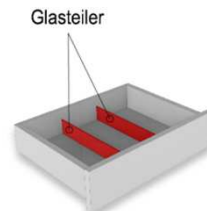

Bestellhinweis
Bitte betreffende Type und Schub angeben!

SE02

Best.Nr.:

Pr.1: