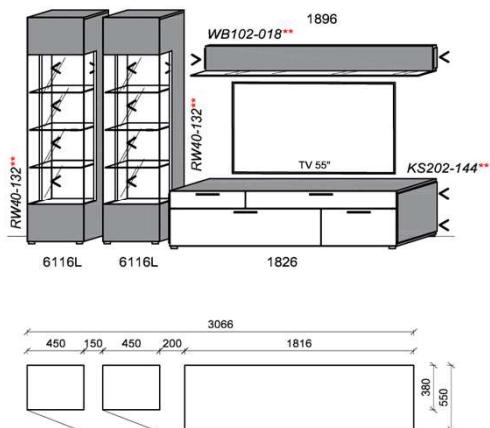

B: 276,6
H: 194
T: 55
Watt: 29,4

KITZALM - CELLO

WOHNEN

Kombinationen

Hinweis

- = Flächen in Carbongrau
- ** = empfohlene Beleuchtung

Kombination K004

spiegelseitig zur Abbildung: K904