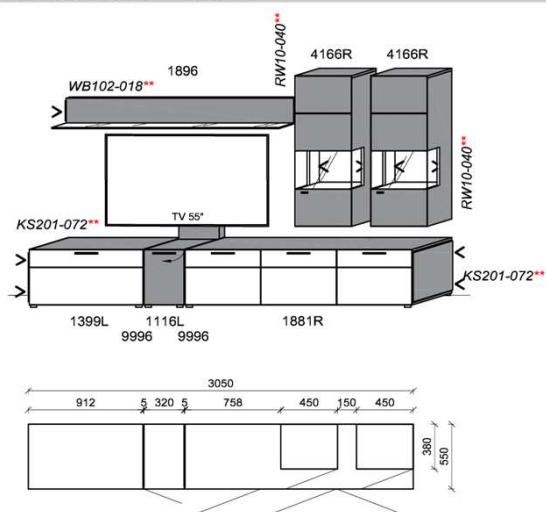

KITZALM - CELLO

WOHNEN

Kombinationen

Hinweis

- = Flächen in Carbonegrau
- ** = empfohlene Beleuchtung

Kombination K016

spiegelseitig zur Abbildung: K916

Stck	Bezeichnung	Bestellnr.	Pr.1
1x	TV-Unterteil	1399L	
1x	TV-Unterteil	1116L	
1x	TV-Unterteil	1881R	
2x	Distanzblende	9996	à
1x	Wandboard	1896	
2x	Hängeelement	4166R	à
		K016	

spiegelseitig zur Abbildung: K916

Empfohlenes zusätzliches Beleuchtungspaket:

2x	Rückwandbel.	4 W RW10-040	à
2x	Korpussseitenbel.	7,2 W KS201-072	à
1x	Wandboardbel.	1,8 W WB102-018	
1x	Trafo-Set	TRA30	
1x	Fernsteuerung	FS4	

B: 305
H: 194
T: 55
Watt: 24,2

Kombination K017

spiegelseitig zur Abbildung: K917