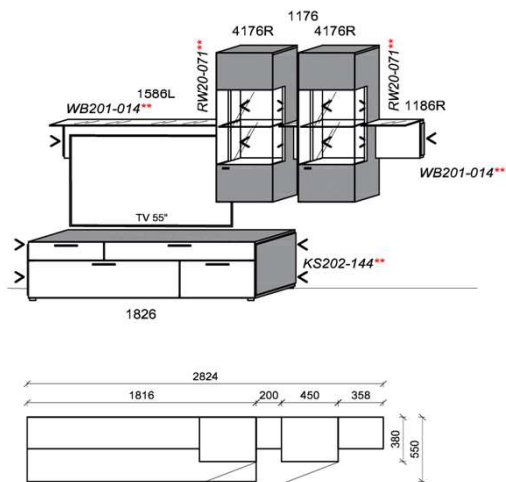

Kombination K006

spiegelseitig zur Abbildung: K906

B: 282,4
H: 194
T: 55
Watt: 31,4

Stck	Bezeichnung	Bestellnr.	Pr.1
1x	TV-Unterteil	1826	
2x	Hängeelement	4176R	à
1x	Wandboard	1586L	
1x	Wandboard	1176	
1x	Wandboard	1186R	
	K006		Σ