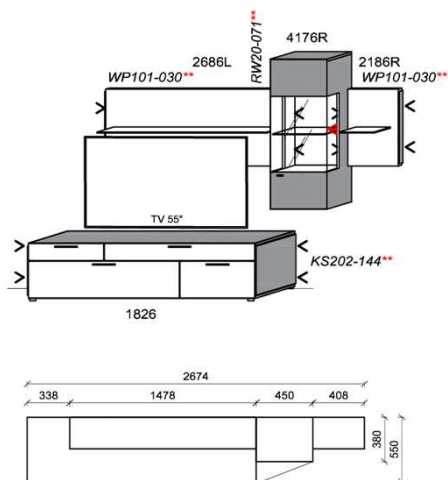

KITZALM - CELLO

WOHNEN

Kombinationen

Hinweis

- = Flächen in Carbongrau
- ** = empfohlene Beleuchtung

Kombination K013

spiegelseitig zur Abbildung: K913

B: 267,4
H: 203
T: 55
Watt: 27,5

Stck	Bezeichnung	Bestellnr.	Pr.1
1x	TV-Unterteil	1826	
1x	Hängeelement	4176R	
1x	Wandboard	2686L	
1x	Wandboard	2186R	
	K013	Σ	

spiegelseitig zur Abbildung: K913

Empfohlenes zusätzliches Beleuchtungspaket:

1x	Korpuseitenbel.	14,4 W	KS202-144	
2x	Wandboardbel.	3 W	WP101-030	à
1x	Rückwandbel.	7,1 W	RW20-071	
1x	Trafo-Set		TRA30	
1x	Fernsteuerung		FS4