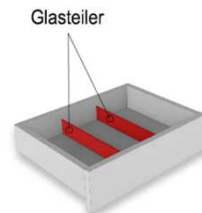

Schubkasten Einteilungsset

1 paar Glasteiler für 3 Fächer

Hinweis:
Glasteiler in der Schubkastenbreite variabel einbaubar