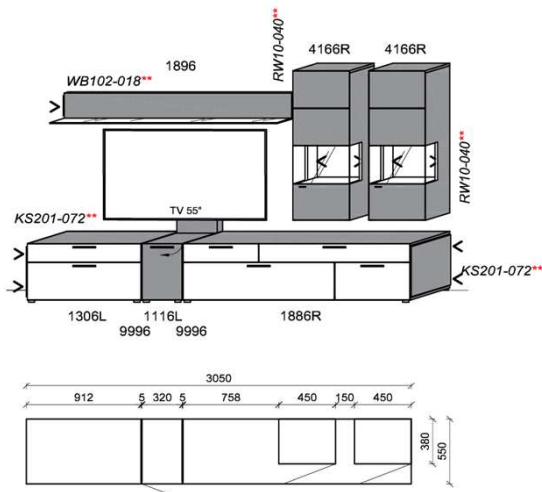

B: 301,6
 H: 194
 T: 55
 Watt: 57,6

Kombination K008

spiegelseitig zur Abbildung: K908

Stck	Bezeichnung	Bestellnr.	Pr.1
1x	TV-Unterteil	1306L	
1x	TV-Unterteil	1116L	
1x	TV-Unterteil	1886R	
2x	Distanzblende	9996	à
1x	Wandboard	1896	
2x	Hängeelement	4166R	à
		K008	Σ