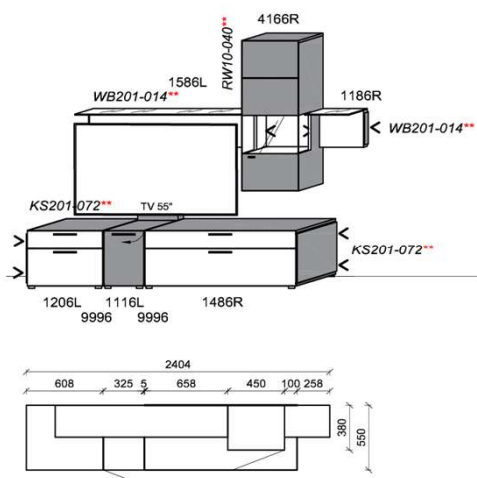

spiegelseitig zur Abbildung: K910

B: 240,4
 H: 208
 T: 55
 Watt: 21,2

Stck	Bezeichnung	Bestellnr.	Pr.1
1x	TV-Unterteil	1206L	
1x	TV-Unterteil	1116L	
1x	TV-Unterteil	1486R	
2x	Distanzblende	9996	à
1x	Hängeelement	4166R	
1x	Wandboard	1586L	
1x	Wandboard	1186R	
	K010		Σ