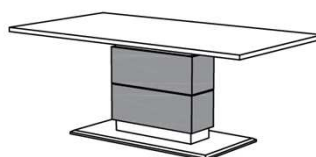

Hinweis

■ = Flächen in Carbongrau

Ecktische

Tischplatte wahlweise aus Holz oder Tischrahmen mit Glaseinlage

- Holztischplatte
- Zwischenboden

B: 70
T: 70
H: 50

Best.Nr.: **ETHZ 70A**

Pr.1:

- Tischrahmen mit Glaseinlage
- Zwischenboden

B: 70
T: 70
H: 50

Best.Nr.: **ETGZ 70A**

- Holztischplatte

B: 70
T: 70
H: 44

Best.Nr.: **ETH 70A**

- Tischrahmen mit Glaseinlage

B: 70
T: 70
H: 44

Best.Nr.: **ETG 70A**

Couchtische

Tischplatte wahlweise aus Holz oder Tischrahmen mit Glaseinlage

- Holztischplatte
- Zwischenboden

B: 120
T: 70
H: 50

Best.Nr.: **CTHZ 120A**

Pr.1:

- Tischrahmen mit Glaseinlage
- Zwischenboden

B: 120
T: 70
H: 50

Best.Nr.: **CTGZ 120A**

- Holztischplatte

B: 120
T: 70
H: 44

Best.Nr.: **CTH 120A**

- Tischrahmen mit Glaseinlage

B: 120
T: 70
H: 44

Best.Nr.: **CTG 120A**

Couchtische

Tischplatte wahlweise aus Holz oder Tischrahmen mit Glaseinlage

- Holztischplatte
- Zwischenboden

B: 90
T: 90
H: 50

Best.Nr.: **ETHZ 90A**

Pr.1:

- Tischrahmen mit Glaseinlage
- Zwischenboden

B: 90
T: 90
H: 50

Best.Nr.: **ETGZ 90A**

- Holztischplatte

B: 90
T: 90
H: 44

Best.Nr.: **ETH 90A**

- Tischrahmen mit Glaseinlage

B: 90
T: 90
H: 44

Best.Nr.: **ETG 90A**

Couchtische

- Holztischplatte
- Staufach mit Klappe

B: 120
T: 70
H: 48

Best.Nr.: **CTKL120**

Pr.1:

B: 80
T: 80
H: 48

Best.Nr.: **CTKL080**

Esszimmertisch

- Holztischplatte FEST

B: 200
T: 95
H: 76

Best.Nr.: **TCF20**

Pr.1:

B: 180
T: 95
H: 76

Best.Nr.: **TCF18**

B: 160
T: 95
H: 76

Best.Nr.: **TCF16**

- Holztischplatte AUSZIEHBAR

B: 200 - 280
T: 95
H: 76