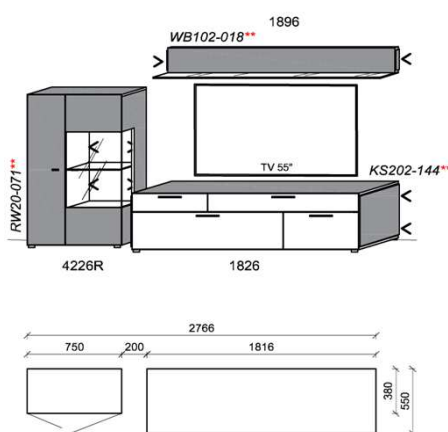

Kombination K015

spiegelseitig zur Abbildung: K915

B: 276,6
H: 170
T: 55
Watt: 23,3

Stck	Bezeichnung	Bestellnr.	Pr.1
1x	Standelement	4226R	
1x	TV-Unterteil	1826	
1x	Wandboard	1896	
	K015	Σ	

spiegelseitig zur Abbildung: K915

Empfohlenes zusätzliches Beleuchtungspaket:

1x	Rückwandbel.	7,1 W	RW20-071	
1x	Korpuseitenbel.	14,4 W	KS202-144	
1x	Wandboardbel.	1,8 W	WB102-018	
1x	Trafo-Set		TRA30	
1x	Fernsteuerung		FS4