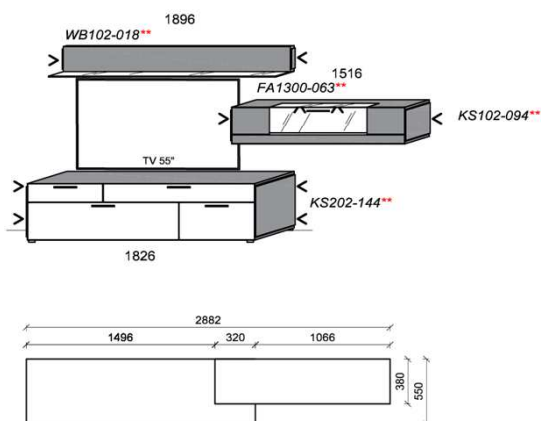

B: 288,2
H: 158
T: 55
Watt: 31,9

Stck	Bezeichnung	Bestellnr.	Pr.1
1x	TV-Unterteil	1826	
1x	Hängeelement	1516	
1x	Wandboard	1896	
	K011		Σ

spiegelseitig zur Abbildung: K911

Empfohlenes zusätzliches Beleuchtungspaket:

1x	Korpuseitenbel.	14,4 W	KS202-144	
1x	Fachbel.	6,3 W	FA1300-063	
1x	Korpuseitenbel.	9,4 W	KS102-094	
1x	Wandboardbel.	1,8 W	WB102-018	
1x	Trafo-Set		TRA60	
1x	Fernsteuerung		FS4