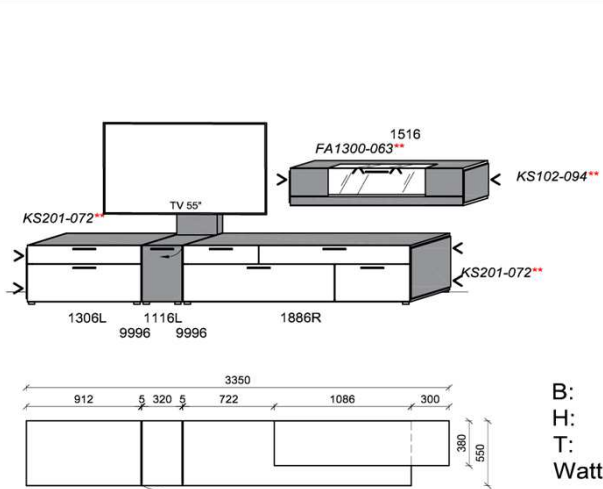

Kombination K009

spiegelseitig zur Abbildung: K909

Stck	Bezeichnung	Bestellnr.	Pr.1
1x	TV-Unterteil	1306L	
1x	TV-Unterteil	1116L	
1x	TV-Unterteil	1886R	
2x	Distanzblende	9996	à
1x	Hängeelement	1516	
		K009	Σ

spiegelseitig zur Abbildung: K909

Empfohlenes zusätzliches Beleuchtungspaket:

2x	Korpusseitenbel.	7,2 W	KS201-072	à	
1x	Fachbeleuchtung	6,3 W	FA1300-063		
1x	Korpusseitenbel.	9,4 W	KS102-094		
1x	Trafo-Set		TRA60		
1x	Fernsteuerung		FS4		

B: 335
H: 112
T: 55
Watt: 30,1

i Alternativer Vorschlag? Siehe K017