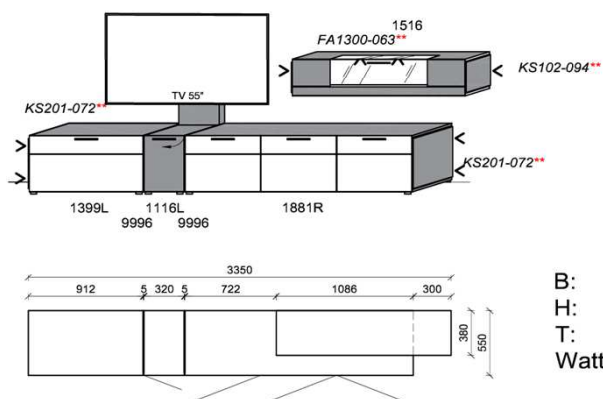

B: 305
H: 194
T: 55
Watt: 24,2

Kombination K017

spiegelseitig zur Abbildung: K917

Stck	Bezeichnung	Bestellnr.	Pr.1
1x	TV-Unterteil	1399L	
1x	TV-Unterteil	1116L	
1x	TV-Unterteil	1881R	
2x	Distanzblende	9996	à
1x	Hängeelement	1516	
		K017	Σ