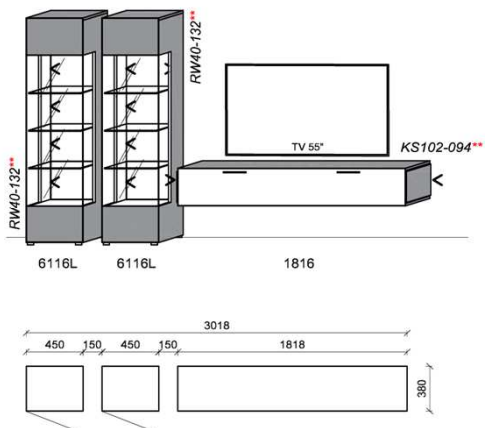

spiegelseitig zur Abbildung: K901

Empfohlenes zusätzliches Beleuchtungspaket:

2x	Rückwandbel.	13,2 W	RW40-132	à
1x	Korpuseitenbel.	9,4 W	KS102-094	
1x	Trafo-Set		TRA60	
1x	Fernsteuerung		FS4	

B: 301,8
H: 194
T: 38
Watt: 35,8