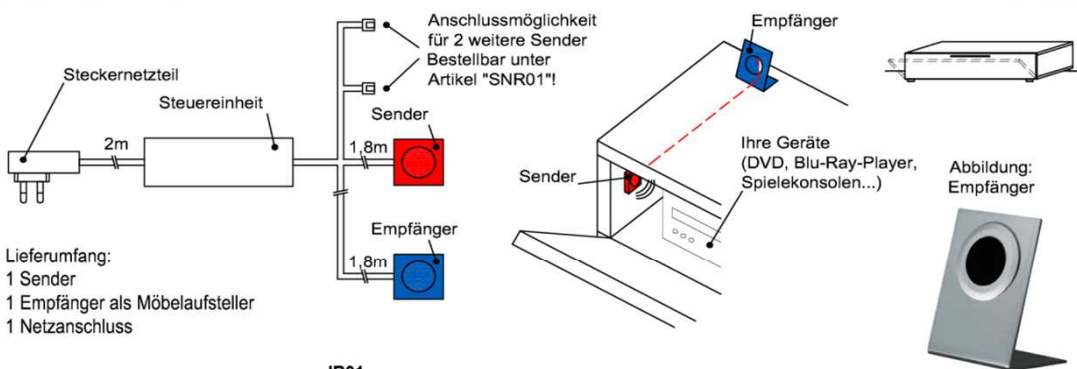

IR- Repeater (Funkübertragungs-Set)

Der Infrarot-Repeater ermöglicht Ihnen bei geschlossener Möbelklappe die dahinter stehenden Geräte anzusteuern.

Funktion:
Das Infrarot-Signal Ihrer Fernbedienung wird vom Empfänger aufgenommen und über den Sender in das jeweilige Möbelfach an Ihre Geräte weitergeleitet.

Anwendung:
Signalweiterleitung für Fernseher, HiFi-Anlagen, Spielekonsolen, DVD- & Blu-Ray-Player!

Best.Nr.:

Pr.1:

IR- Repeater Zusatzsender

1 Sender

Zusatzsender für die Signalübertragung in weiteren Multimediafächern!

Best.Nr.:

Pr.1:

Schubkasten Einteilungsset

1 paar Glasteiler für 3 Fächer

Hinweis:
Glasteiler in der Schubkastenbreite variabel einbaubar

Bestellhinweis
Bitte betreffende Type und Schub angeben!

Best.Nr.:

Pr.1:

SE02