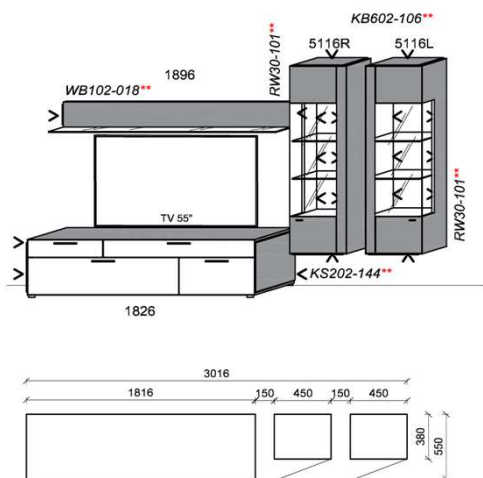

KITZALM - CELLO

WOHNEN

Kombinationen

Hinweis

- = Flächen in Carbondgrau
- ** = empfohlene Beleuchtung

Kombination K007

spiegelseitig zur Abbildung: K907

Stck	Bezeichnung	Bestellnr.	Pr.1
1x	Hängeelement	5116L	
1x	Hängeelement	5116R	
1x	TV-Unterteil	1826	
1x	Wandboard	1896	
		K007	Σ

spiegelseitig zur Abbildung: K907

Empfohlenes zusätzliches Beleuchtungspaket:

2x	Rückwandbel.	10,1 W	RW30-101	à	
1x	Korpusseitenbel.	14,4 W	KS202-144		
1x	Wandboardbel.	1,8 W	WB102-018		
2x	Korpusbodenbel.	10,6W	KB602-106	à	
1x	Trafo-Set		TRA60		
1x	Fernsteuerung		FS4		

B: 301,6
H: 194
T: 55
Watt: 57,6