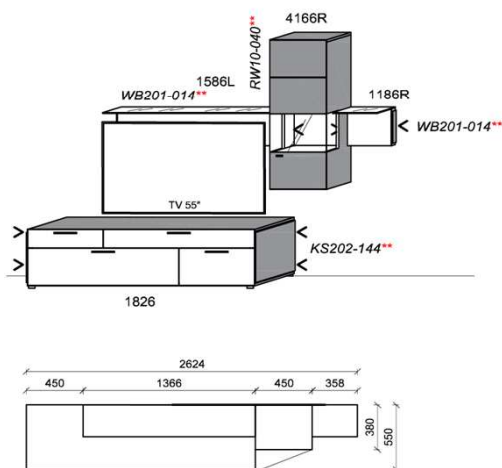

Kombination K012

spiegelseitig zur Abbildung: K912

B: 262,4
H: 208
T: 55
Watt: 21,2

Stck	Bezeichnung	Bestellnr.	Pr.1
1x	TV-Unterteil	1826	
1x	Hängeelement	4166R	
1x	Wandboard	1586L	
1x	Wandboard	1186R	
	K012		Σ

spiegelseitig zur Abbildung: K912

Empfohlenes zusätzliches Beleuchtungspaket:

1x	Korpuseitenbel.	14,4 W	KS202-144	
2x	Wandboardbel.	1,4 W	WB201-014	à
1x	Rückwandbel.	4 W	RW10-040	
1x	Trafo-Set		TRA30	
1x	Fernsteuerung		FS4