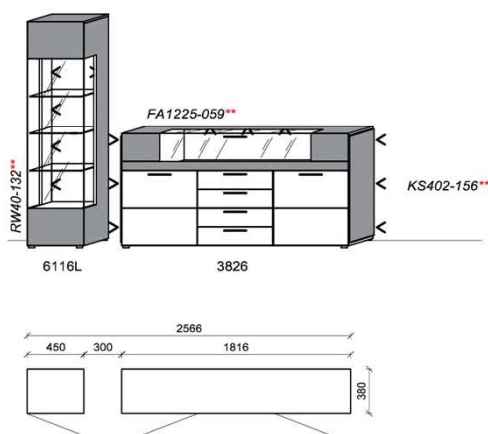

Kombination K014

spiegelseitig zur Abbildung: K914

B: 256,6
H: 194
T: 38
Watt: 34,7

Stck	Bezeichnung	Bestellnr.	Pr.1
1x	Standelement	6116L	
1x	Sideboard	3826	
	K014	Σ	

spiegelseitig zur Abbildung: K914

Empfohlenes zusätzliches Beleuchtungspaket:

1x	Rückwandbel.	13,2 W	RW40-132	
1x	Fachbel.	5,9 W	FA1225-059	
1x	Korpuseitenbel.	15,6 W	KS402-156	
1x	Trafo-Set		TRA60	
1x	Fernsteuerung		FS4