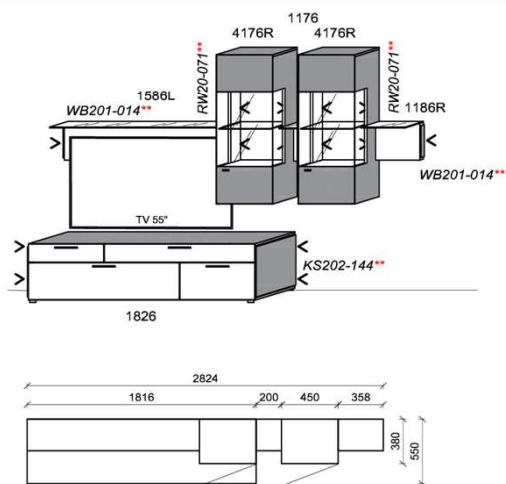

Kombination K006

spiegelseitig zur Abbildung: K906

B: 282,4
H: 194
T: 55
Watt: 31,4

Stck	Bezeichnung	Bestellnr.	Pr.1
1x	TV-Unterteil	1826	
2x	Hängeelement	4176R	à
1x	Wandboard	1586L	
1x	Wandboard	1176	
1x	Wandboard	1186R	
	K006		Σ