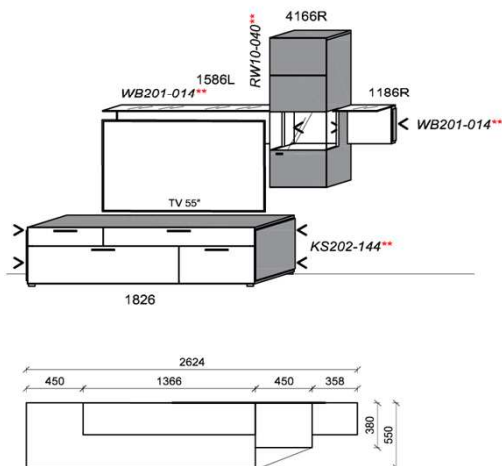

Kombination K012

spiegelseitig zur Abbildung: K912

B: 262,4
H: 208
T: 55
Watt: 21,2

Stck	Bezeichnung	Bestellnr.	Pr.1
1x	TV-Unterteil	1826	
1x	Hängeelement	4166R	
1x	Wandboard	1586L	
1x	Wandboard	1186R	
	K012		Σ

spiegelseitig zur Abbildung: K912

Empfohlenes zusätzliches Beleuchtungspaket:

1x	Korpuseitenbel.	14,4 W	KS202-144	
2x	Wandboardbel.	1,4 W	WB201-014	à
1x	Rückwandbel.	4 W	RW10-040	
1x	Trafo-Set		TRA30	
1x	Fernsteuerung		FS4